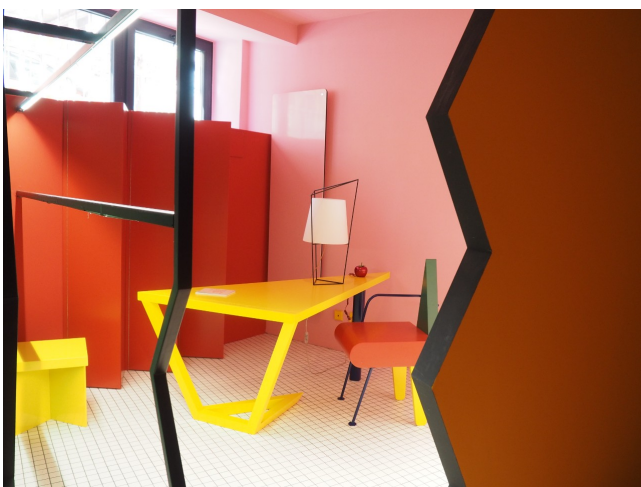

Location 2700

LOFT
MODERNO
MILANO (MI)

Si può consultare la scheda online di questa location all'indirizzo <http://www.inlocation.it/location/2700>