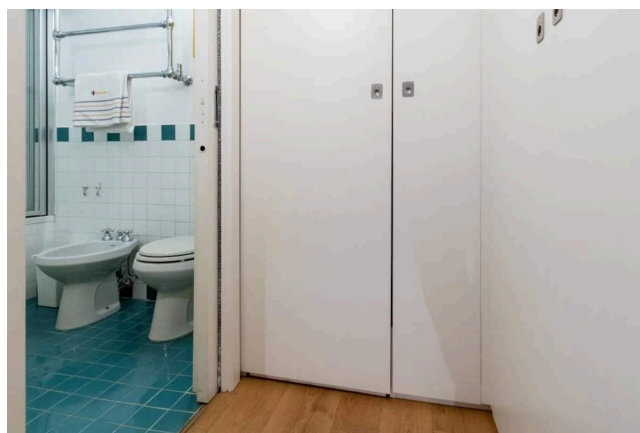

Location 2688

LOFT
CONTEMPORANEO
MILANO (MI)

Si può consultare la scheda online di questa location all'indirizzo <http://www.inlocation.it/location/2688>