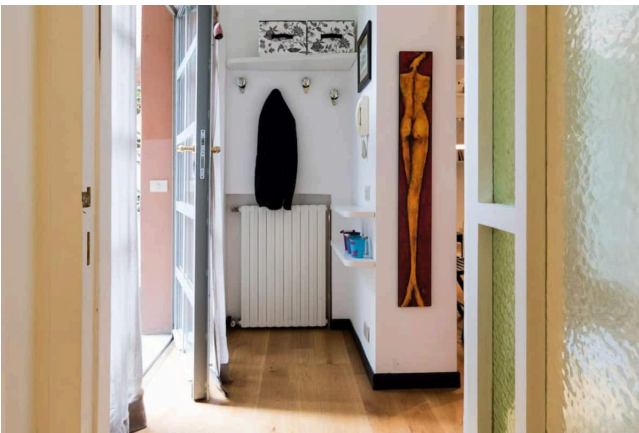

Location 2688

LOFT
CONTEMPORANEO
MILANO (MI)

Si può consultare la scheda online di questa location all'indirizzo <http://www.inlocation.it/location/2688>