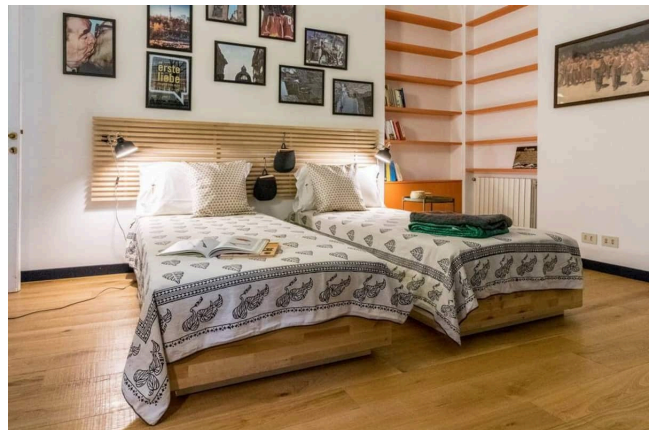

Location 2688

LOFT
CONTEMPORANEO
MILANO (MI)

Si può consultare la scheda online di questa location all'indirizzo <http://www.inlocation.it/location/2688>