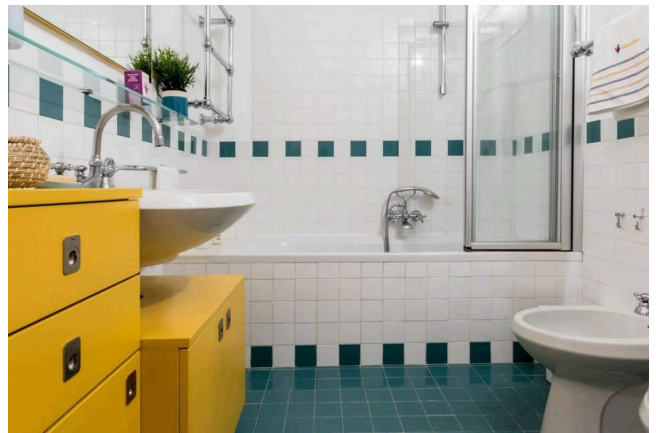

Location 2688

LOFT
CONTEMPORANEO
MILANO (MI)

Si può consultare la scheda online di questa location all'indirizzo <http://www.inlocation.it/location/2688>