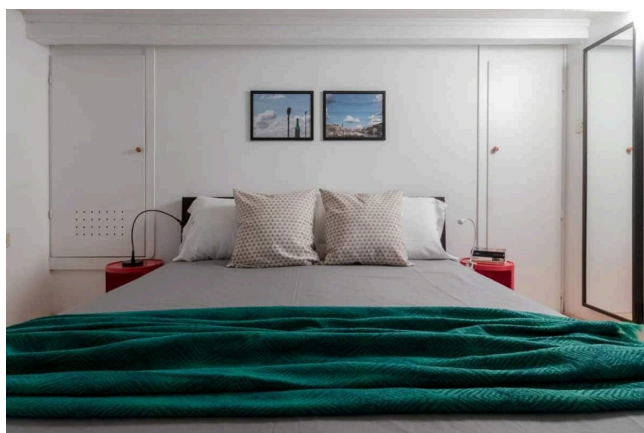

Location 2688

LOFT
CONTEMPORANEO
MILANO (MI)

Si può consultare la scheda online di questa location all'indirizzo <http://www.inlocation.it/location/2688>