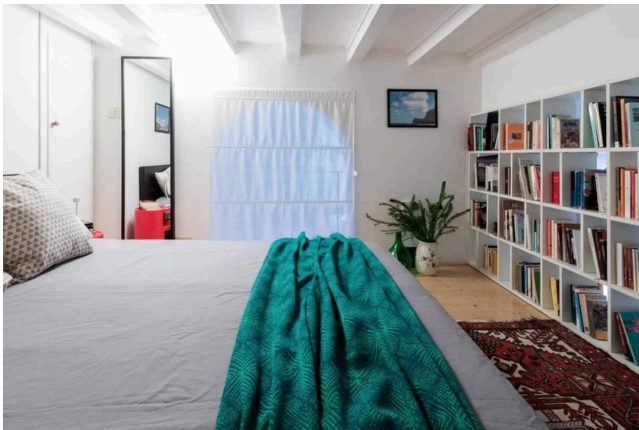

Location 2688

LOFT
CONTEMPORANEO
MILANO (MI)

Si può consultare la scheda online di questa location all'indirizzo <http://www.inlocation.it/location/2688>