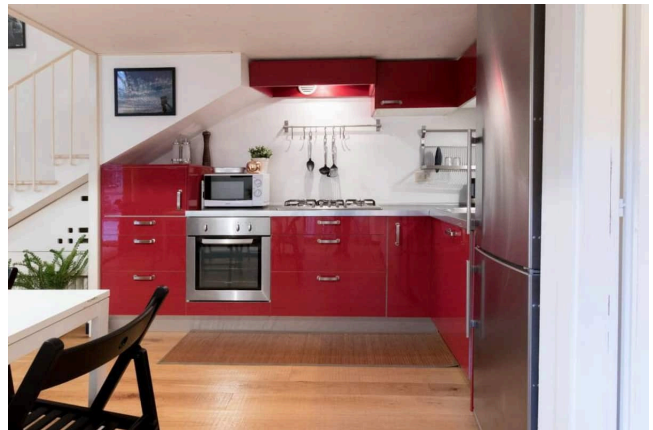

Location 2688

LOFT
CONTEMPORANEO
MILANO (MI)

Si può consultare la scheda online di questa location all'indirizzo <http://www.inlocation.it/location/2688>