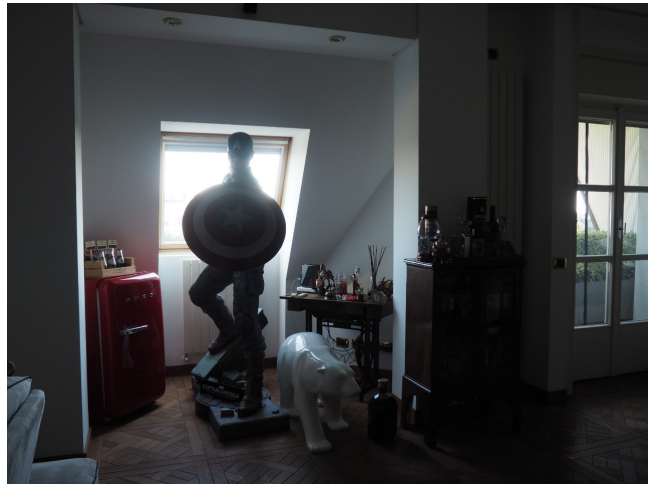

Location 2687

APPARTAMENTO
MODERNO
MILANO (MI)

Si può consultare la scheda online di questa location all'indirizzo <http://www.inlocation.it/location/2687>