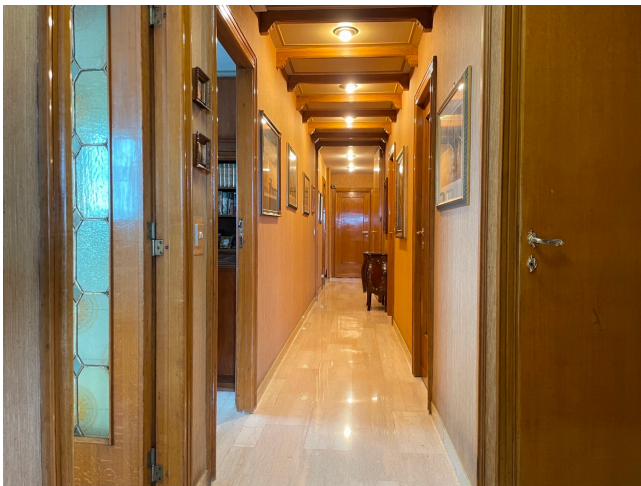

Location 2686

ATTICO

ANNI 50/70

ROMA (RM) GIANICOLO - MONTEVERDE

Elegante appartamento al piano attico. Interni di pregio e arredi d'epoca. Grande salone e studio professionale. Corridoio di fascino inalterato nel tempo. Terrazzo.