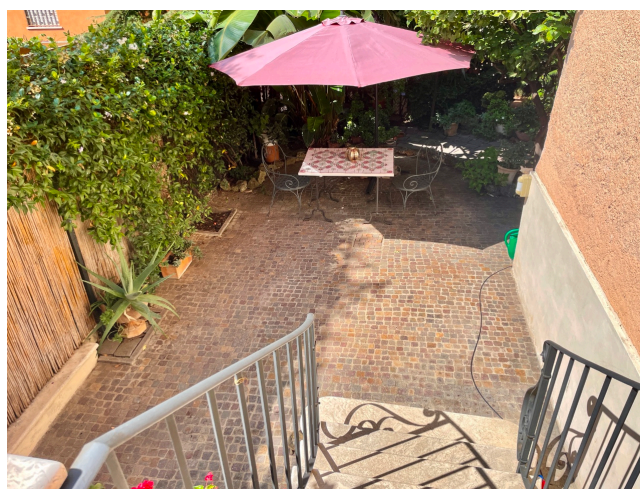

Location 2684

VILLA
CLASSICA
ROMA (RM) TRASTEVERE

Elegante villino indipendente nel cuore di Roma. Interni puliti e signorili. Due livelli con rappresentanza, salone, giardino e terrazzo. Stanze notte e studio.