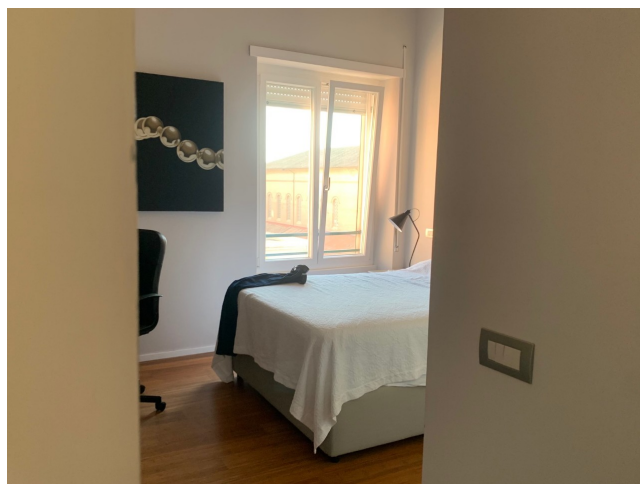

Location 2679

APPARTAMENTO
CONTEMPORANEO
ROMA (RM) PARIOLI - PINCIANO - FLAMINIO

Appartamento contemporaneo con ingresso su openspace con cucina a vista, tre stanze da letto.

Si può consultare la scheda online di questa location all'indirizzo <http://www.inlocation.it/location/2679>