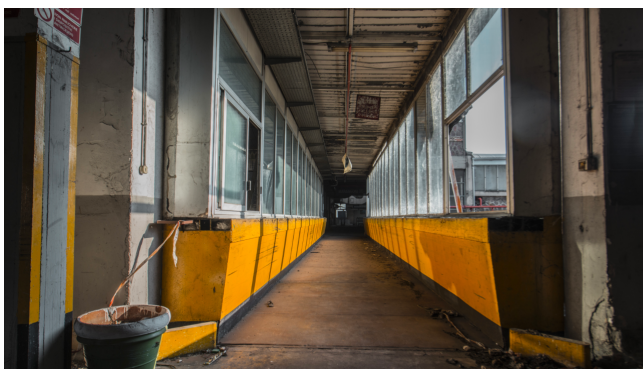

Location 2677

FABBRICA
DISMESSA
(FR)

INDISPONIBILE!! In ristrutturazione.

Fabbrica dismessa a 60 km da Roma, con 30.000 mq di spazi industriali coperti ed uffici utilizzabili per riprese cinematografiche, shooting fotografici e videoclip musicali. 100.000 mq di spazi all'aperto con strade e piazzali privati. Disponibilità di corrente elettrica, acqua, bagni e spazi camerini. Parcheggio privati.