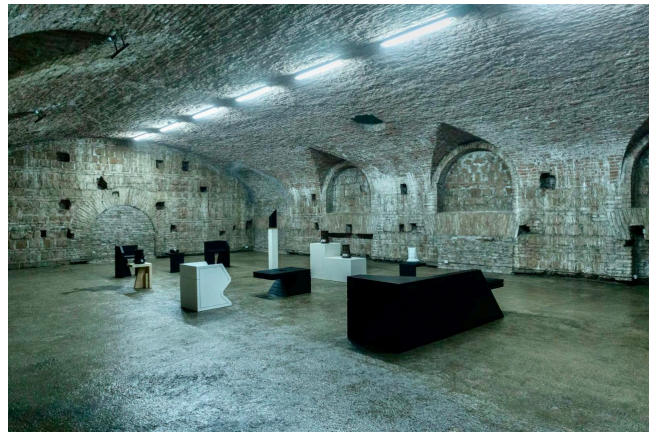

## Location 2672

LOFT

ROMA (RM) MONTI

Diponibile ma privo di arredi (vuoto) - Affascinante spazio delabrè con tre grandi saloni. Alte finestre ed infissi dell'epoca in stanze con splendidi pavimenti. Ideale per shooting fotografici o ricostruzioni di ambienti dell'epoca.