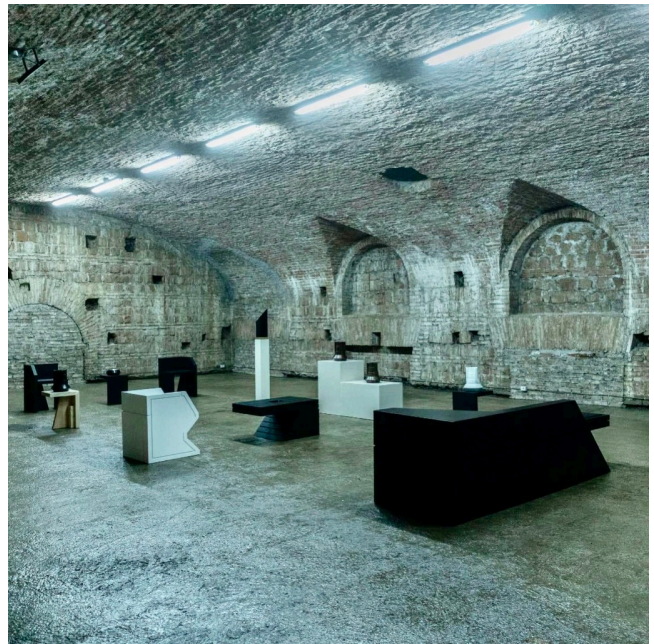

## Location 2672

LOFT

ROMA (RM) MONTI

Diponibile ma privo di arredi (vuoto) - Affascinante spazio delabrè con tre grandi saloni. Alte finestre ed infissi dell'epoca in stanze con splendidi pavimenti. Ideale per shooting fotografici o ricostruzioni di ambienti dell'epoca.