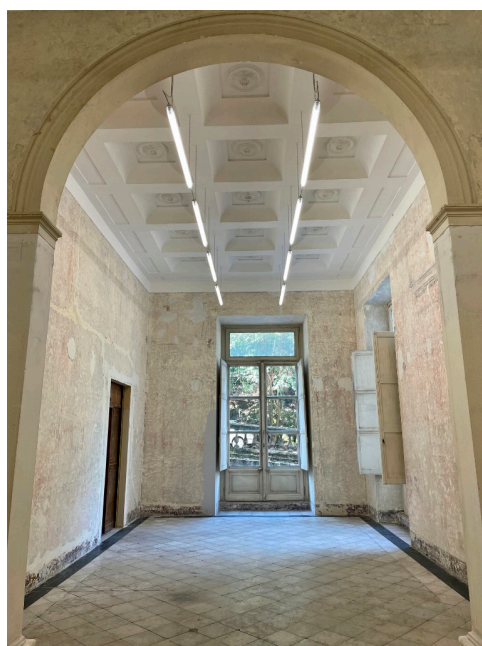

## Location 2672

LOFT

ROMA (RM) MONTI

Diponibile ma privo di arredi (vuoto) - Affascinante spazio delabrè con tre grandi saloni. Alte finestre ed infissi dell'epoca in stanze con splendidi pavimenti. Ideale per shooting fotografici o ricostruzioni di ambienti dell'epoca.