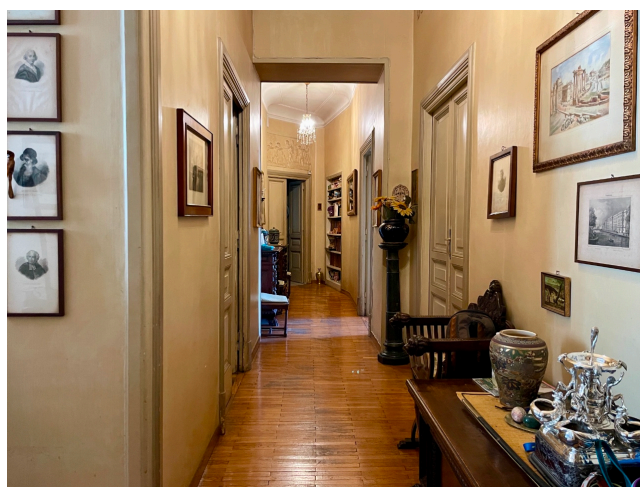

## Location 2670

APPARTAMENTO

ANNI 50/70

ROMA (RM) SALARIO - TRIESTE

Importante appartamento signorile con varie stanze da letto e salone doppio. Grandi ambienti ed interni d'epoca. Comodo e luminoso.

Si può consultare la scheda online di questa location all'indirizzo <http://www.inlocation.it/location/2670>