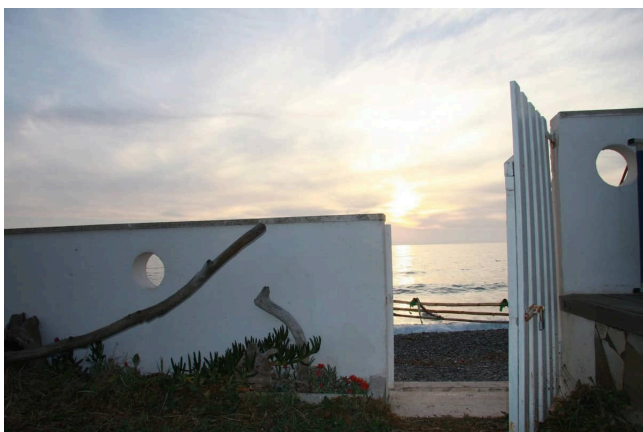

Location 2665

VILLA
MARE
SANTA MARINELLA (RM)

Villetta sul mare con terrazza e accesso sulla spiaggia.

Si può consultare la scheda online di questa location all'indirizzo <http://www.inlocation.it/location/2665>