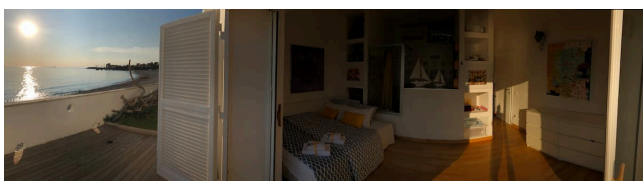

Location 2665

VILLA
MARE
SANTA MARINELLA (RM)

Villetta sul mare con terrazza e accesso sulla spiaggia.

Si può consultare la scheda online di questa location all'indirizzo <http://www.inlocation.it/location/2665>