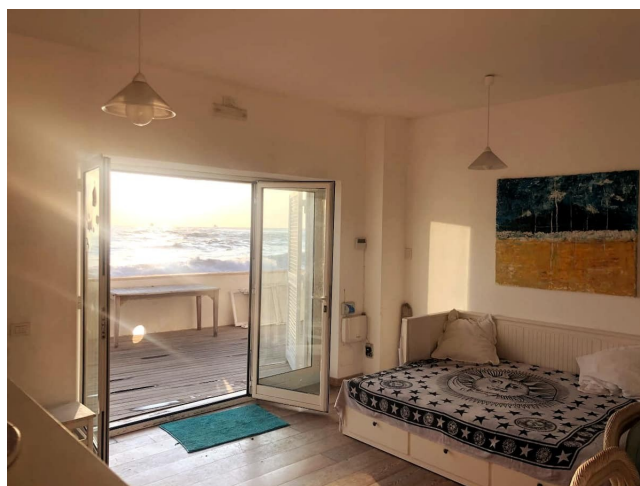

Location 2665

VILLA
MARE
SANTA MARINELLA (RM)

Villetta sul mare con terrazza e accesso sulla spiaggia.

Si può consultare la scheda online di questa location all'indirizzo <http://www.inlocation.it/location/2665>