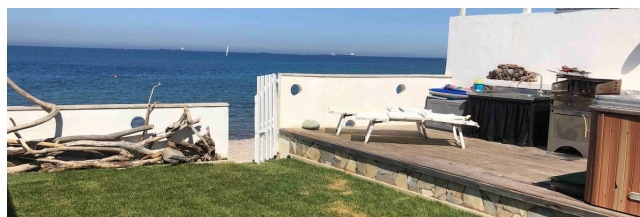

Location 2665

VILLA
MARE
SANTA MARINELLA (RM)

Villetta sul mare con terrazza e accesso sulla spiaggia.

Si può consultare la scheda online di questa location all'indirizzo <http://www.inlocation.it/location/2665>