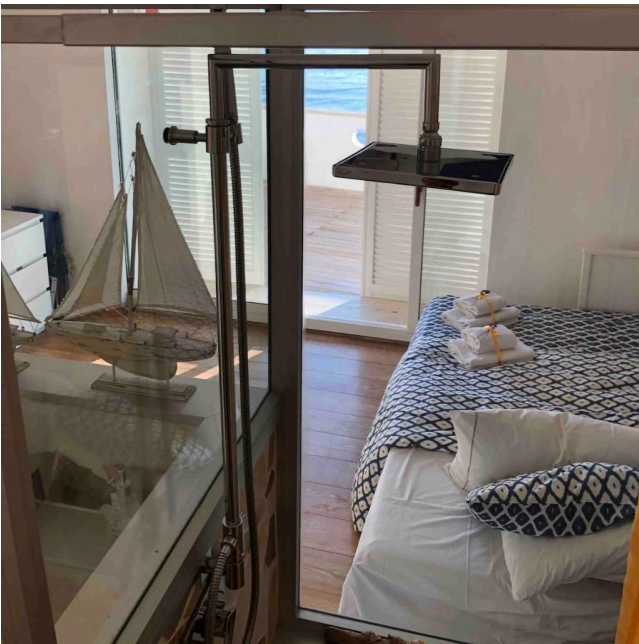

Location 2665

VILLA
MARE
SANTA MARINELLA (RM)

Villetta sul mare con terrazza e accesso sulla spiaggia.

Si può consultare la scheda online di questa location all'indirizzo <http://www.inlocation.it/location/2665>