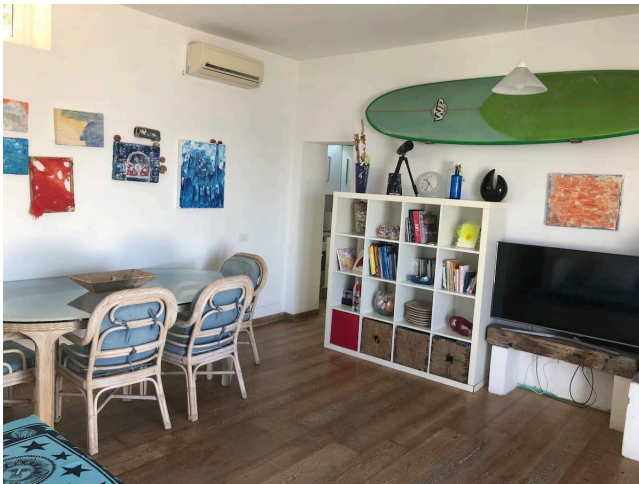

Location 2665

VILLA
MARE
SANTA MARINELLA (RM)

Villetta sul mare con terrazza e accesso sulla spiaggia.

Si può consultare la scheda online di questa location all'indirizzo <http://www.inlocation.it/location/2665>