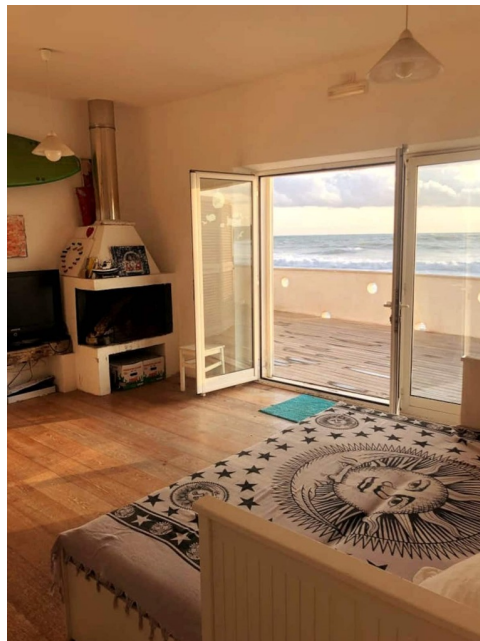

Location 2665

VILLA
MARE
SANTA MARINELLA (RM)

Villetta sul mare con terrazza e accesso sulla spiaggia.

Si può consultare la scheda online di questa location all'indirizzo <http://www.inlocation.it/location/2665>