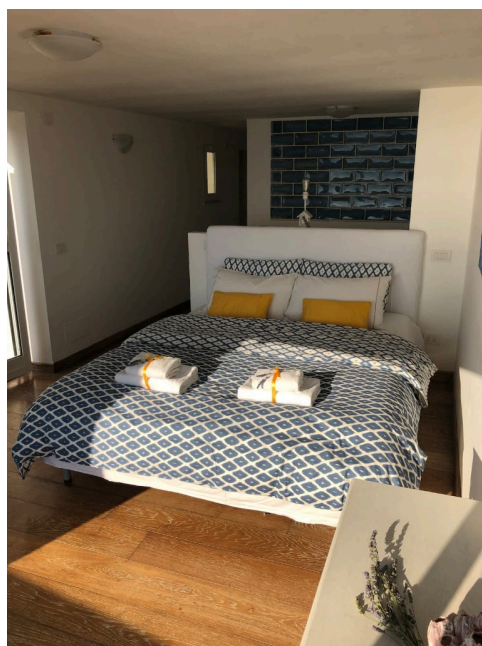

Location 2665

VILLA
MARE
SANTA MARINELLA (RM)

Villetta sul mare con terrazza e accesso sulla spiaggia.

Si può consultare la scheda online di questa location all'indirizzo <http://www.inlocation.it/location/2665>