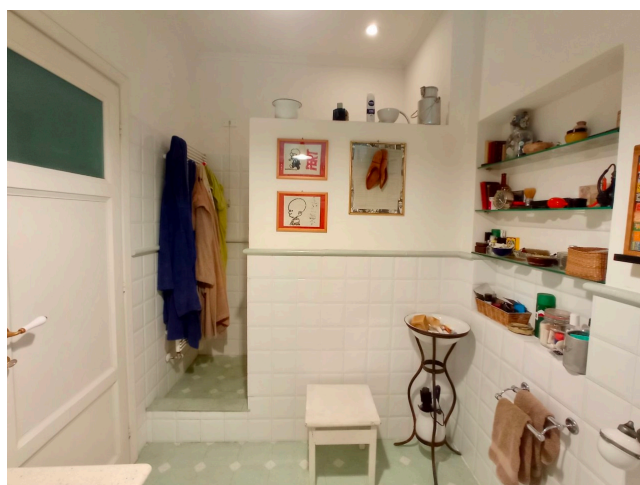

Location 2664

APPARTAMENTO
BOHEMIEN
ROMA (RM) TUSCOLANO - APPIO - CINECITTÀ

Grande appartamento dai colori caldi, bohemien, con ingresso corridoio salone ampio su cui si affaccia la cucina ed una stanza/studio entrambe con affaccio sul terrazzo a livello. Area notte con altre tre stanze da letto e tre servizi.