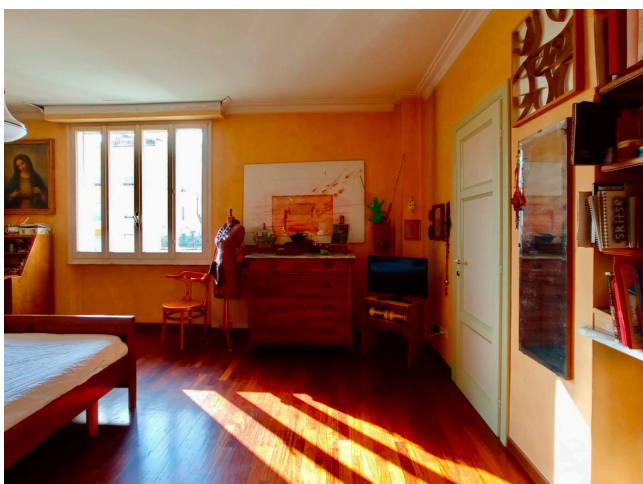

Location 2664

APPARTAMENTO
BOHEMIEN
ROMA (RM) TUSCOLANO - APPIO - CINECITTÀ

Grande appartamento dai colori caldi, bohemien, con ingresso corridoio salone ampio su cui si affaccia la cucina ed una stanza/studio entrambe con affaccio sul terrazzo a livello. Area notte con altre tre stanze da letto e tre servizi.