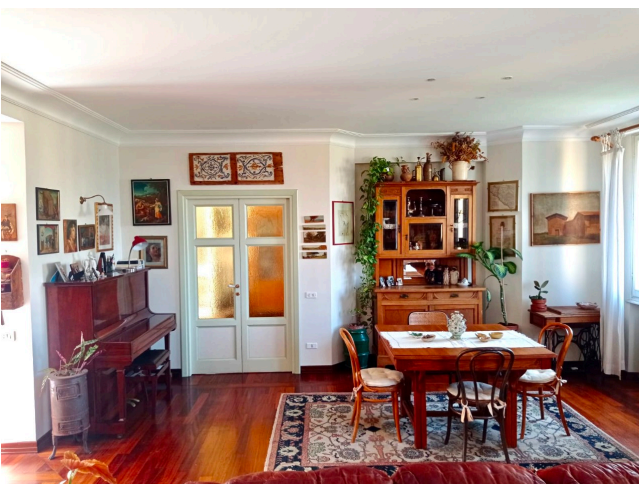

Location 2664

APPARTAMENTO
BOHEMIEN
ROMA (RM) TUSCOLANO - APPIO - CINECITTÀ

Grande appartamento dai colori caldi, bohemien, con ingresso corridoio salone ampio su cui si affaccia la cucina ed una stanza/studio entrambe con affaccio sul terrazzo a livello. Area notte con altre tre stanze da letto e tre servizi.