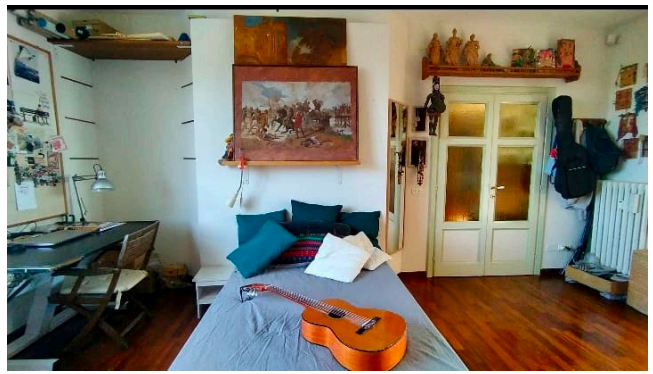

Location 2664

APPARTAMENTO
BOHEMIEN
ROMA (RM) TUSCOLANO - APPIO - CINECITTÀ

Grande appartamento dai colori caldi, bohemien, con ingresso corridoio salone ampio su cui si affaccia la cucina ed una stanza/studio entrambe con affaccio sul terrazzo a livello. Area notte con altre tre stanze da letto e tre servizi.