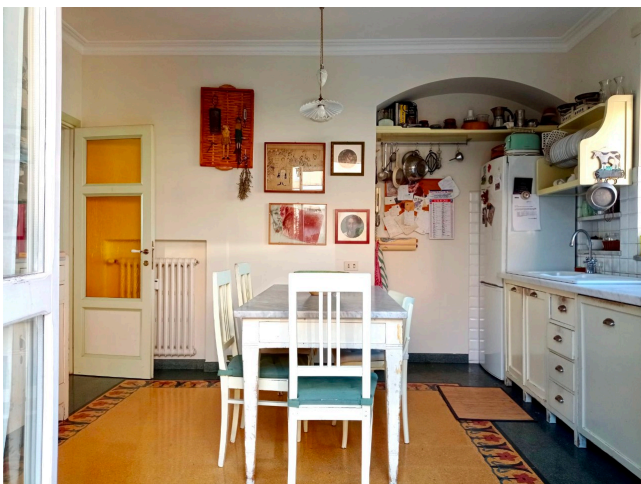

Location 2664

APPARTAMENTO
BOHEMIEN
ROMA (RM) TUSCOLANO - APPIO - CINECITTÀ

Grande appartamento dai colori caldi, bohemien, con ingresso corridoio salone ampio su cui si affaccia la cucina ed una stanza/studio entrambe con affaccio sul terrazzo a livello. Area notte con altre tre stanze da letto e tre servizi.