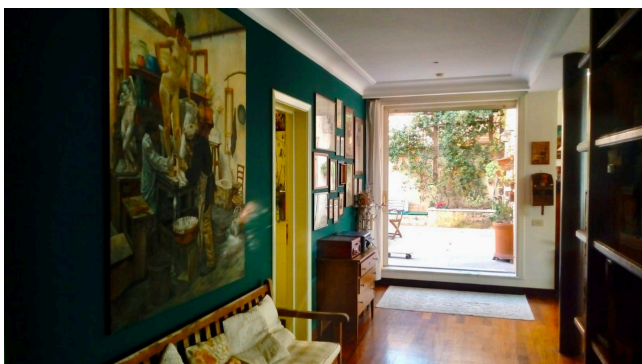

Location 2664

APPARTAMENTO
BOHEMIEN
ROMA (RM) TUSCOLANO - APPIO - CINECITTÀ

Grande appartamento dai colori caldi, bohemien, con ingresso corridoio salone ampio su cui si affaccia la cucina ed una stanza/studio entrambe con affaccio sul terrazzo a livello. Area notte con altre tre stanze da letto e tre servizi.