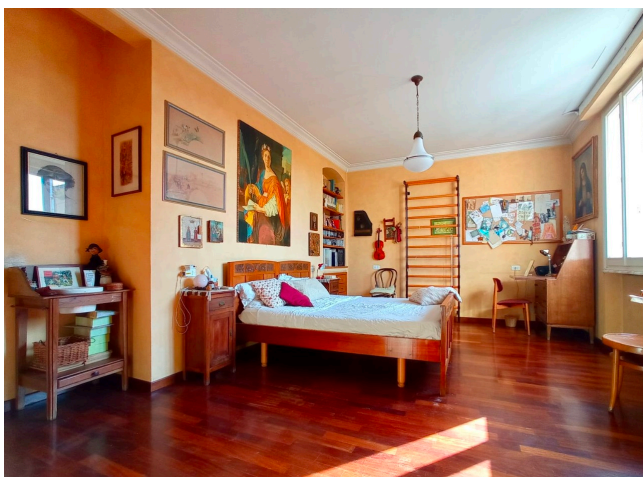

Location 2664

APPARTAMENTO
BOHEMIEN
ROMA (RM) TUSCOLANO - APPIO - CINECITTÀ

Grande appartamento dai colori caldi, bohemien, con ingresso corridoio salone ampio su cui si affaccia la cucina ed una stanza/studio entrambe con affaccio sul terrazzo a livello. Area notte con altre tre stanze da letto e tre servizi.