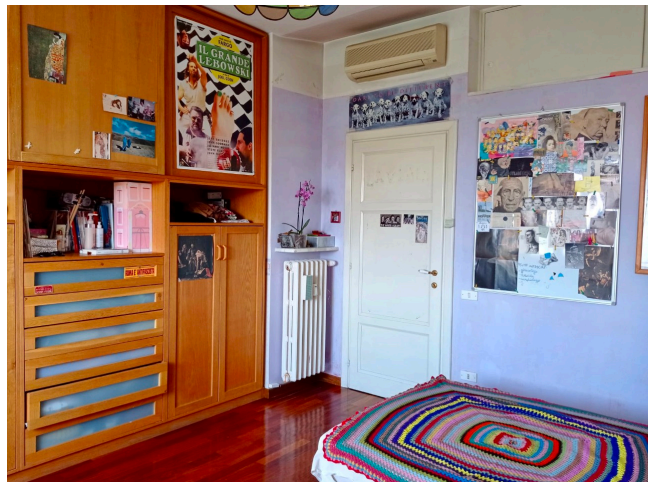

Location 2664

APPARTAMENTO
BOHEMIEN
ROMA (RM) TUSCOLANO - APPIO - CINECITTÀ

Grande appartamento dai colori caldi, bohemien, con ingresso corridoio salone ampio su cui si affaccia la cucina ed una stanza/studio entrambe con affaccio sul terrazzo a livello. Area notte con altre tre stanze da letto e tre servizi.