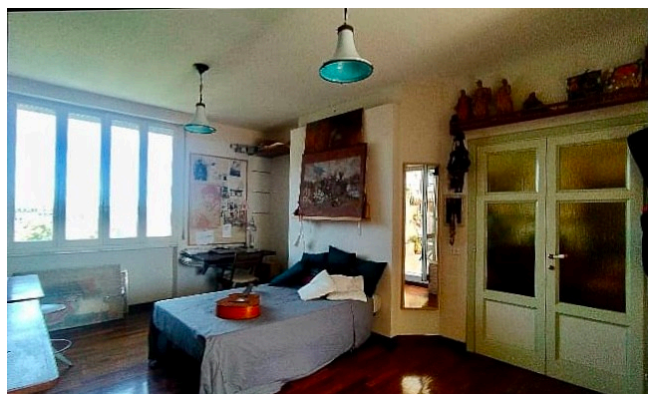

Location 2664

APPARTAMENTO
BOHEMIEN
ROMA (RM) TUSCOLANO - APPIO - CINECITTÀ

Grande appartamento dai colori caldi, bohemien, con ingresso corridoio salone ampio su cui si affaccia la cucina ed una stanza/studio entrambe con affaccio sul terrazzo a livello. Area notte con altre tre stanze da letto e tre servizi.