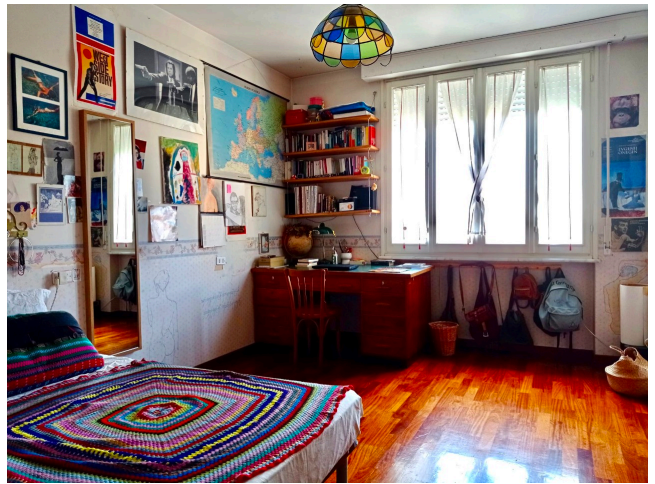

Location 2664

APPARTAMENTO
BOHEMIEN
ROMA (RM) TUSCOLANO - APPIO - CINECITTÀ

Grande appartamento dai colori caldi, bohemien, con ingresso corridoio salone ampio su cui si affaccia la cucina ed una stanza/studio entrambe con affaccio sul terrazzo a livello. Area notte con altre tre stanze da letto e tre servizi.