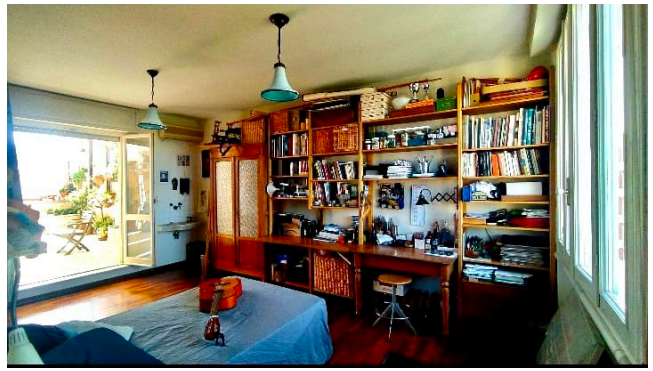

Location 2664

APPARTAMENTO
BOHEMIEN
ROMA (RM) TUSCOLANO - APPIO - CINECITTÀ

Grande appartamento dai colori caldi, bohemien, con ingresso corridoio salone ampio su cui si affaccia la cucina ed una stanza/studio entrambe con affaccio sul terrazzo a livello. Area notte con altre tre stanze da letto e tre servizi.