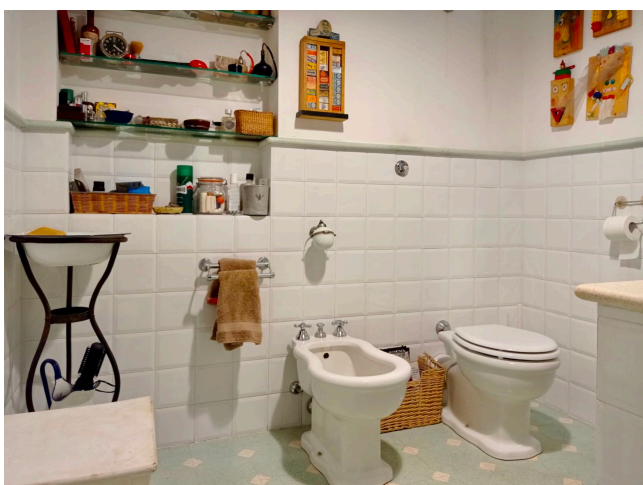

Location 2664

APPARTAMENTO
BOHEMIEN
ROMA (RM) TUSCOLANO - APPIO - CINECITTÀ

Grande appartamento dai colori caldi, bohemien, con ingresso corridoio salone ampio su cui si affaccia la cucina ed una stanza/studio entrambe con affaccio sul terrazzo a livello. Area notte con altre tre stanze da letto e tre servizi.