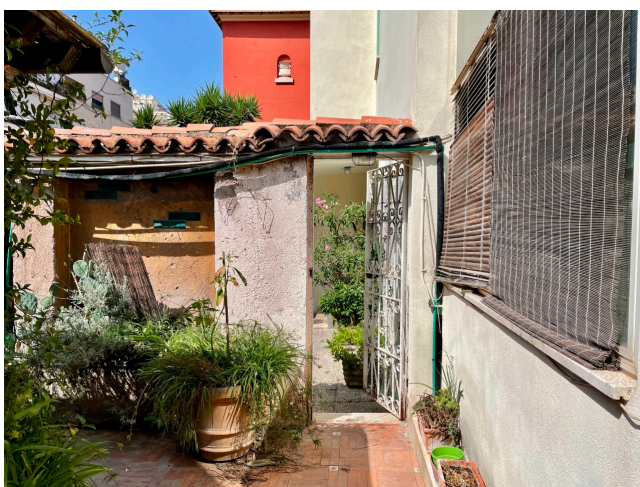

Location 2663

APPARTAMENTO
POPOLARE
ROMA (RM) SALARIO - TRIESTE

Appartamento a pianoterra con giardino. Ingresso su cucina, salotto con soppalco, corridoio, altra stanza soppalcata. Garage.

Si può consultare la scheda online di questa location all'indirizzo <http://www.inlocation.it/location/2663>