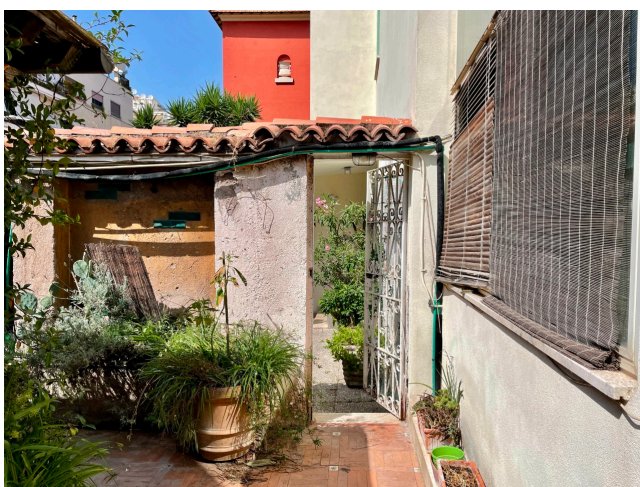

## Location 2663

APPARTAMENTO  
POPOLARE  
ROMA (RM) SALARIO - TRIESTE

Appartamento a pianoterra con giardino. Ingresso su cucina, salotto con soppalco, corridoio, altra stanza soppalcata. Garage.

Si può consultare la scheda online di questa location all'indirizzo <http://www.inlocation.it/location/2663>