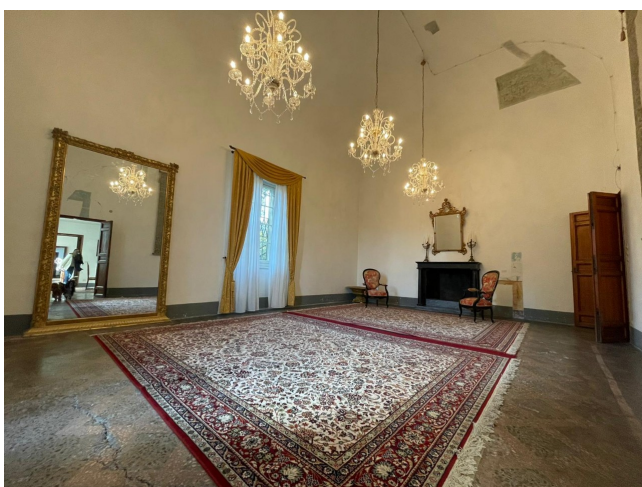

Location 2660

VILLA
ANTICA
FIRENZE (PI)

Antica Villa toscana in provincia di Pisa con cantine e vigneti, parco, lago, vecchie cantine.

Giuseppe Laiolo Photographer © 2015

Si può consultare la scheda online di questa location all'indirizzo <http://www.inlocation.it/location/2660>