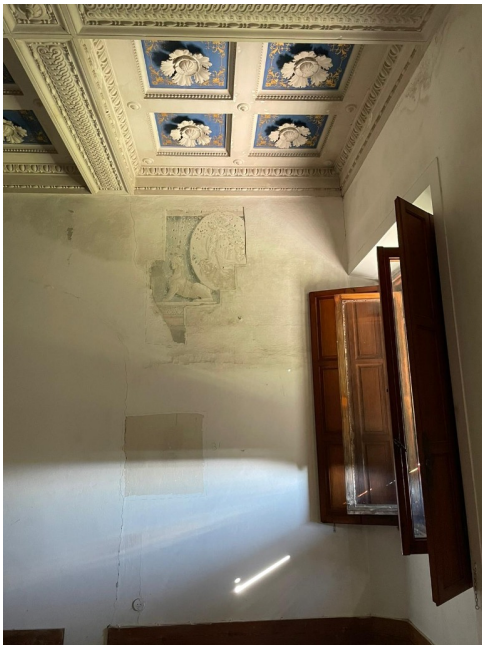

Location 2660

VILLA
ANTICA
FIRENZE (PI)

Antica Villa toscana in provincia di Pisa con cantine e vigneti, parco, lago, vecchie cantine.

Giuseppe Laiolo Photographer © 2015

Si può consultare la scheda online di questa location all'indirizzo <http://www.inlocation.it/location/2660>