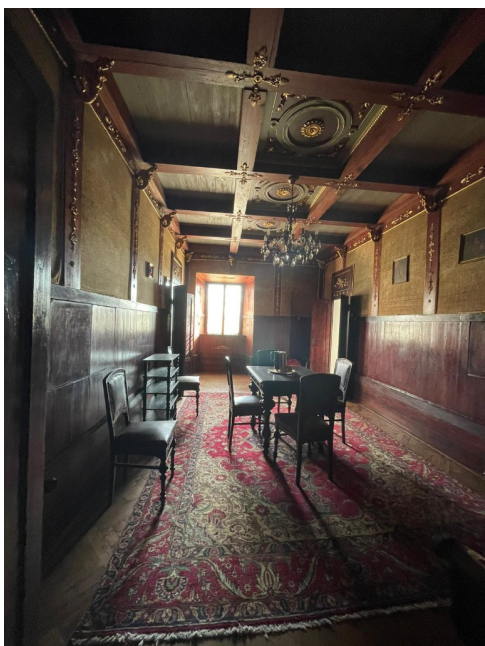

Location 2660

VILLA
ANTICA
FIRENZE (PI)

Antica Villa toscana in provincia di Pisa con cantine e vigneti, parco, lago, vecchie cantine.

Giuseppe Laiolo Photographer © 2015

Si può consultare la scheda online di questa location all'indirizzo <http://www.inlocation.it/location/2660>