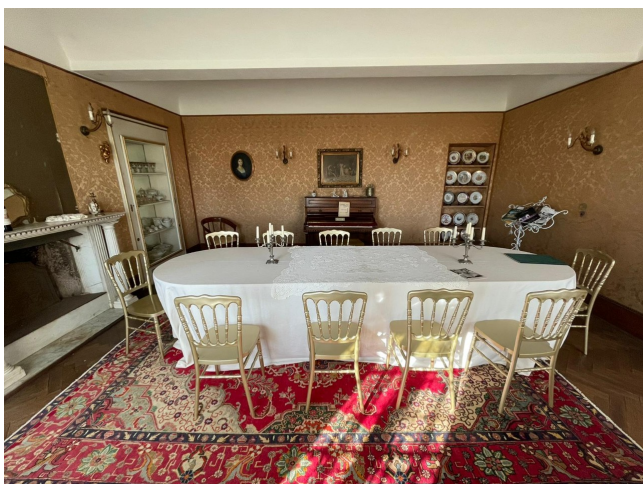

Location 2660

VILLA
ANTICA
FIRENZE (PI)

Antica Villa toscana in provincia di Pisa con cantine e vigneti, parco, lago, vecchie cantine.

Giuseppe Laiolo Photographer © 2015

Si può consultare la scheda online di questa location all'indirizzo <http://www.inlocation.it/location/2660>