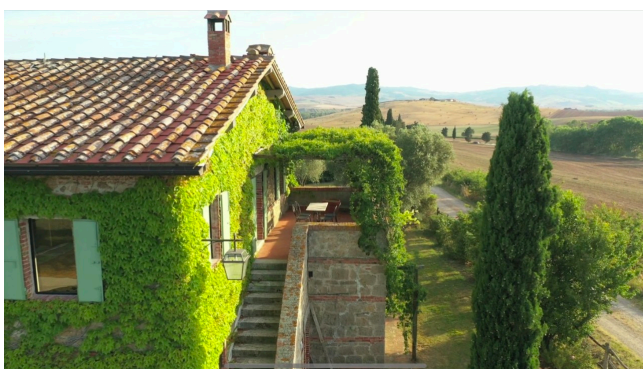

Location 2658

CASALE
BOHEMIEN
VAL D'ORCIA (SI)

Splendido Podere in Val d'Orcia in Toscana.

Si può consultare la scheda online di questa location all'indirizzo <http://www.inlocation.it/location/2658>