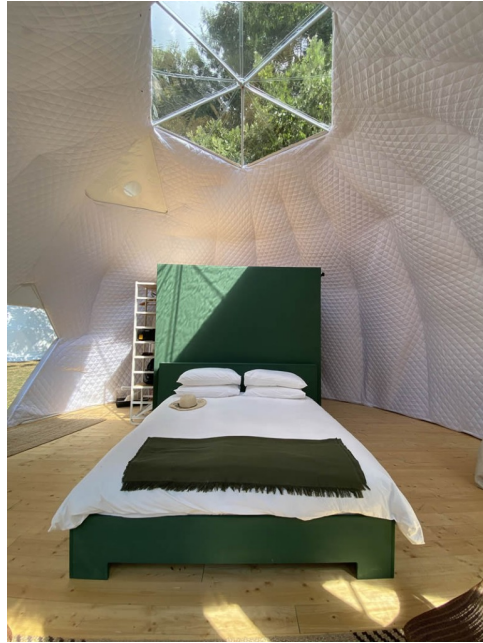

Location 2657

LOCATION INSOLITE
MODERNO
PERUGIA (PG)

Strutture abiattive ad igloo immerse nel bosco umbro. Varie tipologie

Si può consultare la scheda online di questa location all'indirizzo <http://www.inlocation.it/location/2657>