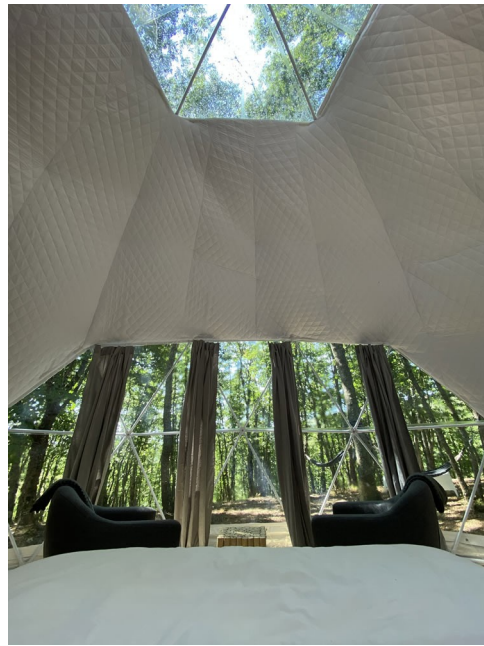

Location 2657

LOCATION INSOLITE
MODERNO
PERUGIA (PG)

Strutture abiattive ad igloo immerse nel bosco umbro. Varie tipologie

Si può consultare la scheda online di questa location all'indirizzo <http://www.inlocation.it/location/2657>