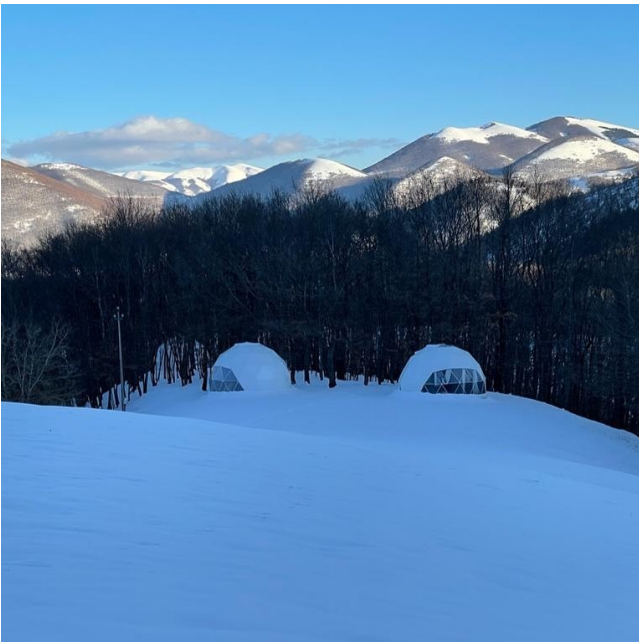

Location 2657

LOCATION INSOLITE
MODERNO
PERUGIA (PG)

Strutture abiattive ad igloo immerse nel bosco umbro. Varie tipologie

Si può consultare la scheda online di questa location all'indirizzo <http://www.inlocation.it/location/2657>