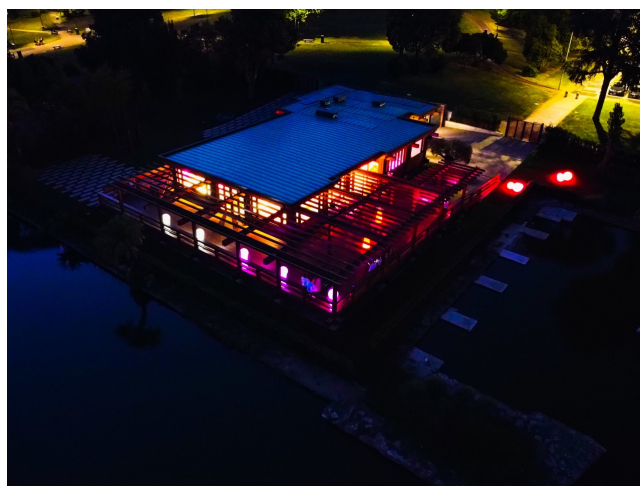

Location 2655

LOFT
MODERNO
ROMA (RM) EUR

Bellissimo spazio polifunzionale ideali per eventi o ricostruzioni sceniche per cinema o pubblicità.

Si può consultare la scheda online di questa location all'indirizzo <http://www.inlocation.it/location/2655>