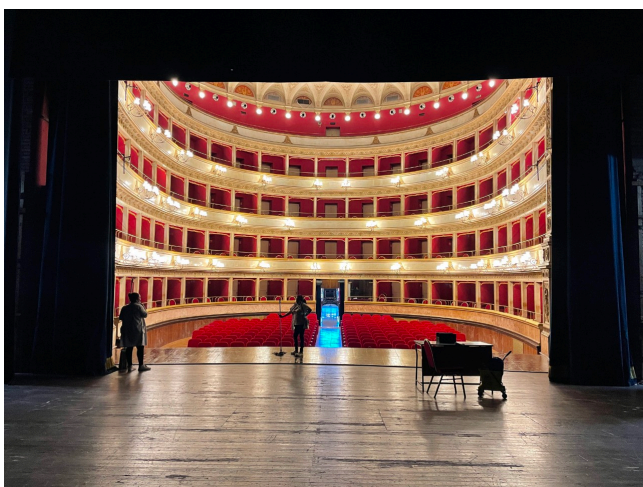

## Location 2653

TEATRO  
ANTICO

Bellissimo teatro antico con palchi ampio palco con  
retropalco, fornitura corrente elettrica 240kw.

**PIANTA PALCOSCENICO**

Si può consultare la scheda online di questa location all'indirizzo <http://www.inlocation.it/location/2653>