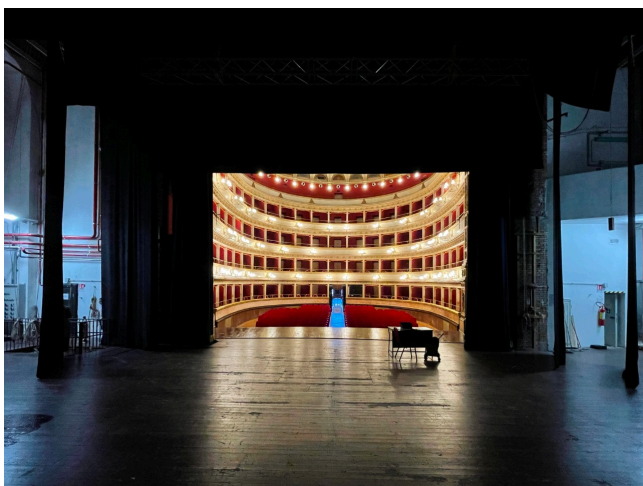

## Location 2653

TEATRO  
ANTICO

Bellissimo teatro antico con palchi ampio palco con  
retropalco, fornitura corrente elettrica 240kw.

**PIANTA PALCOSCENICO**

Si può consultare la scheda online di questa location all'indirizzo <http://www.inlocation.it/location/2653>