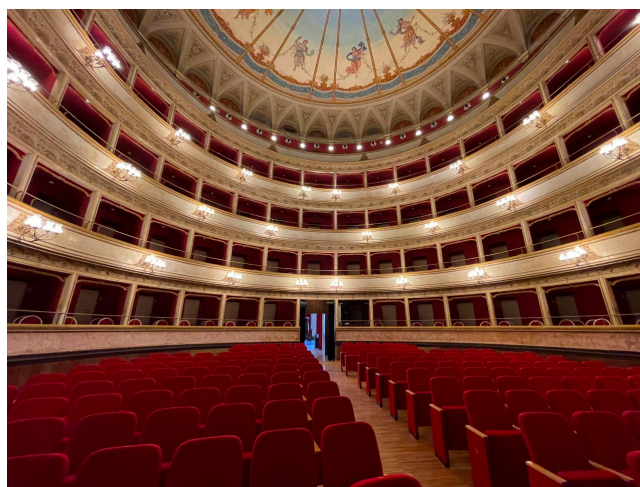

## Location 2653

TEATRO  
ANTICO

Bellissimo teatro antico con palchi ampio palco con  
retropalco, fornitura corrente elettrica 240kw.

**PIANTA PALCOSCENICO**

Si può consultare la scheda online di questa location all'indirizzo <http://www.inlocation.it/location/2653>