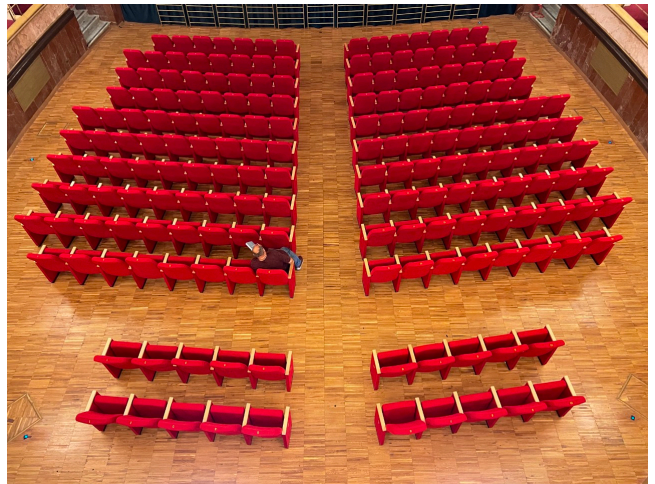

## Location 2653

TEATRO  
ANTICO

Bellissimo teatro antico con palchi ampio palco con  
retropalco, fornitura corrente elettrica 240kw.

**PIANTA PALCOSCENICO**

Si può consultare la scheda online di questa location all'indirizzo <http://www.inlocation.it/location/2653>