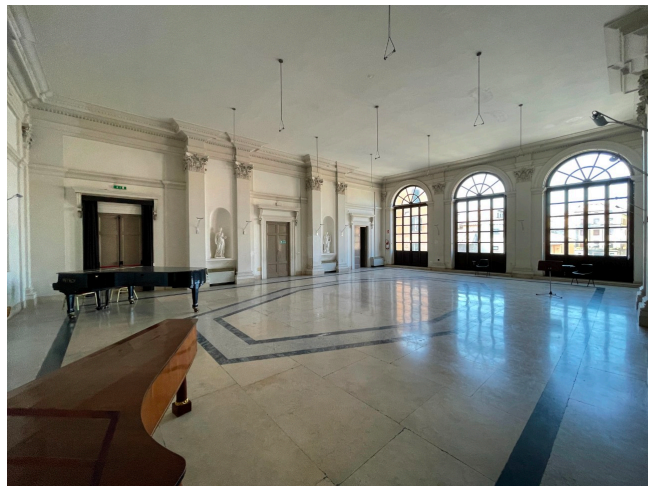

## Location 2653

TEATRO  
ANTICO

Bellissimo teatro antico con palchi ampio palco con  
retropalco, fornitura corrente elettrica 240kw.

**PIANTA PALCOSCENICO**

Si può consultare la scheda online di questa location all'indirizzo <http://www.inlocation.it/location/2653>