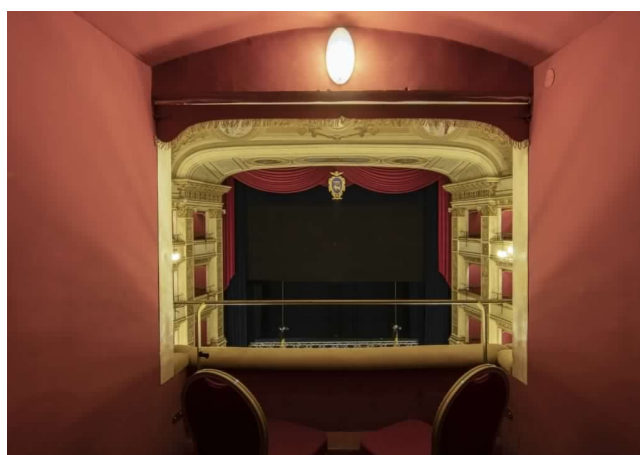

## Location 2653

TEATRO  
ANTICO

Bellissimo teatro antico con palchi ampio palco con  
retropalco, fornitura corrente elettrica 240kw.

**PIANTA PALCOSCENICO**

Si può consultare la scheda online di questa location all'indirizzo <http://www.inlocation.it/location/2653>