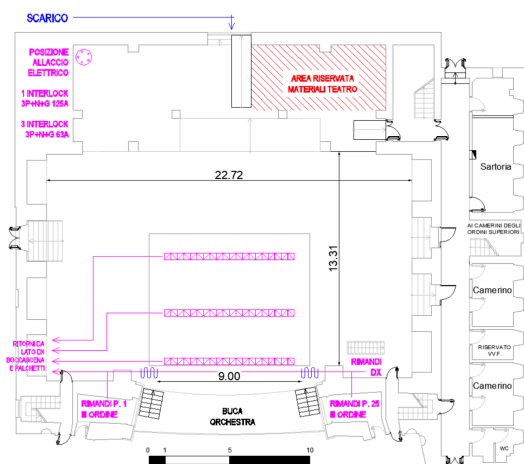

## Location 2653

TEATRO  
ANTICO

Bellissimo teatro antico con palchi ampio palco con  
retropalco, fornitura corrente elettrica 240kw.

**PIANTA PALCOSCENICO**

Si può consultare la scheda online di questa location all'indirizzo <http://www.inlocation.it/location/2653>