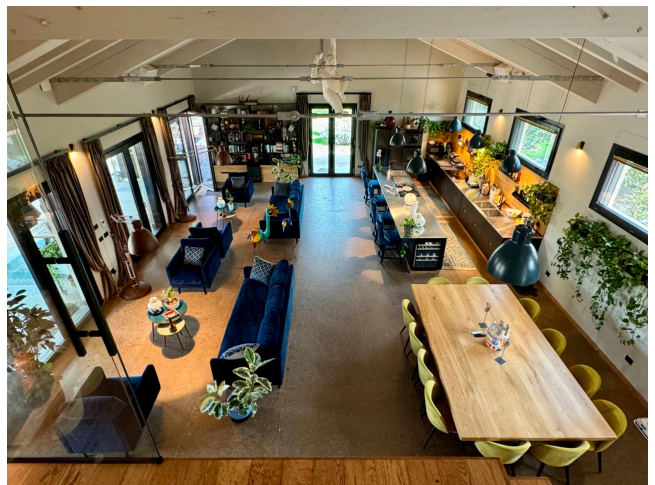

## Location 2651

VILLA  
MODERNA  
ROMA (RM) ROMA SUD

Nuovissima Villa moderna ma con atmosfera calda data dall'utilizzo di legno. Grande cucina con isola con due postazioni fuochi (gas ed induzione) Bellissimo giardino con cucina esterna. Parcheggio privati per mezzi tecnici.