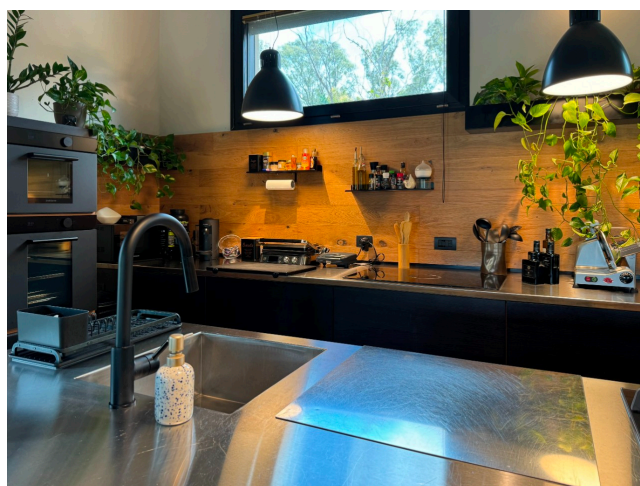

## Location 2651

VILLA  
MODERNA  
ROMA (RM) ROMA SUD

Nuovissima Villa moderna ma con atmosfera calda data dall'utilizzo di legno. Grande cucina con isola con due postazioni fuochi (gas ed induzione) Bellissimo giardino con cucina esterna. Parcheggio privati per mezzi tecnici.