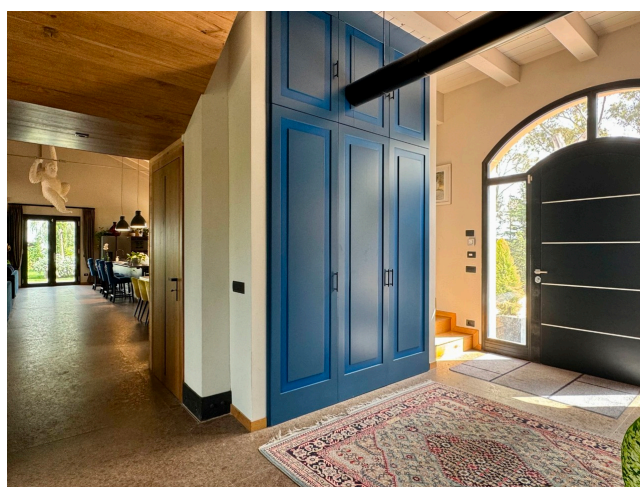

## Location 2651

VILLA  
MODERNA  
ROMA (RM) ROMA SUD

Nuovissima Villa moderna ma con atmosfera calda data dall'utilizzo di legno. Grande cucina con isola con due postazioni fuochi (gas ed induzione) Bellissimo giardino con cucina esterna. Parcheggio privati per mezzi tecnici.