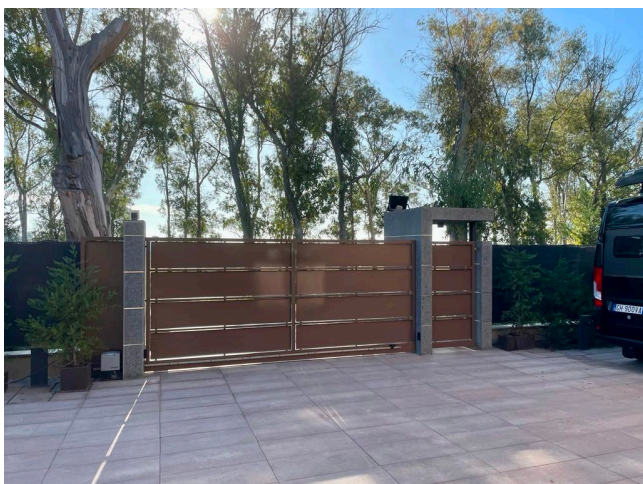

## Location 2651

VILLA  
MODERNA  
ROMA (RM) ROMA SUD

Nuovissima Villa moderna ma con atmosfera calda data dall'utilizzo di legno. Grande cucina con isola con due postazioni fuochi (gas ed induzione) Bellissimo giardino con cucina esterna. Parcheggio privati per mezzi tecnici.