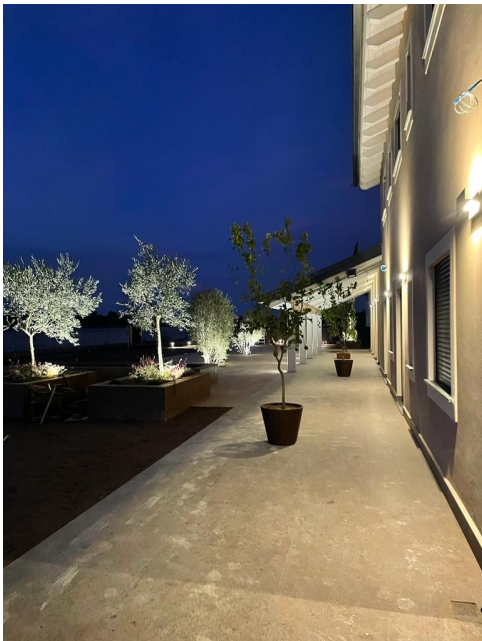

## Location 2651

VILLA  
MODERNA  
ROMA (RM) ROMA SUD

Nuovissima Villa moderna ma con atmosfera calda data dall'utilizzo di legno. Grande cucina con isola con due postazioni fuochi (gas ed induzione) Bellissimo giardino con cucina esterna. Parcheggio privati per mezzi tecnici.