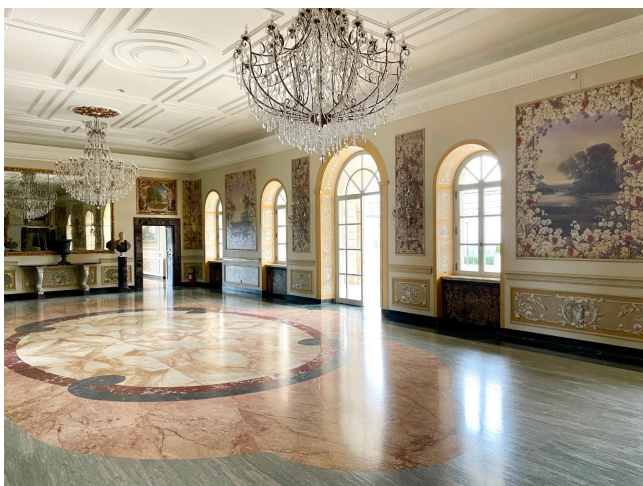

Location 2648

VILLA
LUSSUOSA
ROMA (RM) PONTE MILVIO - FARNESINA - CASSIA

Lussuosa villa neoclassica con ampi giardini curatissimi.
Saloni affrescati con pavimenti in marmo disposti su tre livelli
con grandi terrazze con vista su Roma. Parcheggio privati.