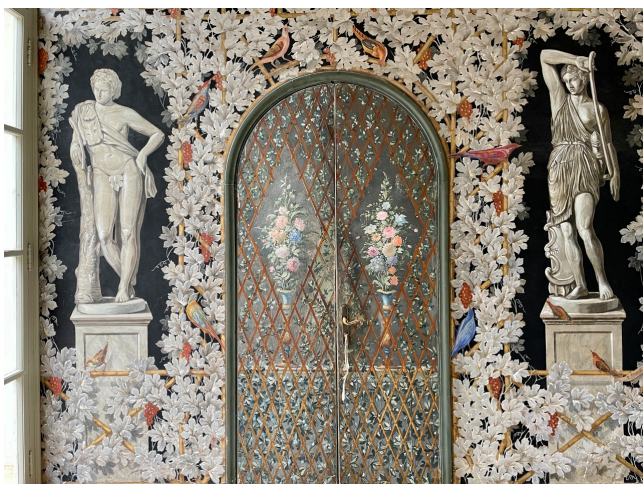

Location 2648

VILLA
LUSSUOSA
ROMA (RM) PONTE MILVIO - FARNESINA - CASSIA

Lussuosa villa neoclassica con ampi giardini curatissimi.
Saloni affrescati con pavimenti in marmo disposti su tre livelli
con grandi terrazze con vista su Roma. Parcheggio privati.