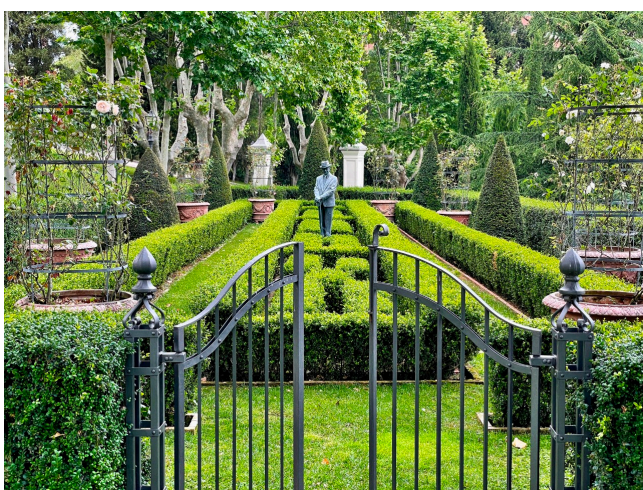

Location 2648

VILLA
LUSSUOSA
ROMA (RM) PONTE MILVIO - FARNESINA - CASSIA

Lussuosa villa neoclassica con ampi giardini curatissimi.
Saloni affrescati con pavimenti in marmo disposti su tre livelli
con grandi terrazze con vista su Roma. Parcheggio privati.