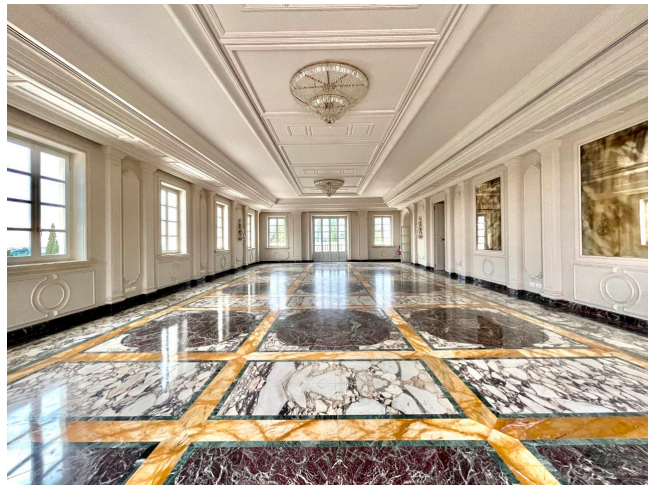

Location 2648

VILLA
LUSSUOSA
ROMA (RM) PONTE MILVIO - FARNESINA - CASSIA

Lussuosa villa neoclassica con ampi giardini curatissimi.
Saloni affrescati con pavimenti in marmo disposti su tre livelli
con grandi terrazze con vista su Roma. Parcheggio privati.