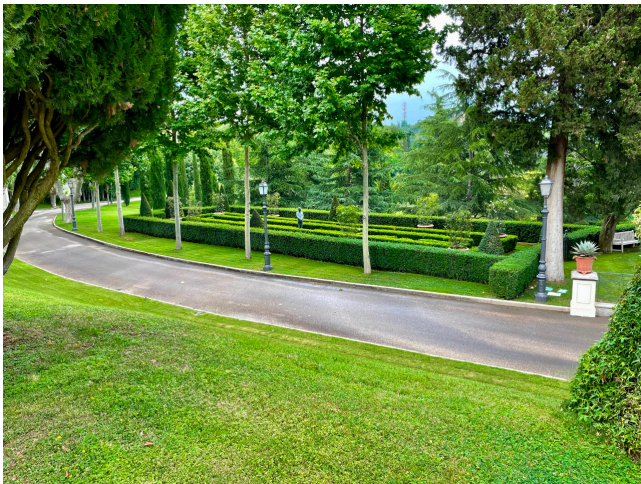

Location 2648

VILLA
LUSSUOSA
ROMA (RM) PONTE MILVIO - FARNESINA - CASSIA

Lussuosa villa neoclassica con ampi giardini curatissimi.
Saloni affrescati con pavimenti in marmo disposti su tre livelli
con grandi terrazze con vista su Roma. Parcheggio privati.