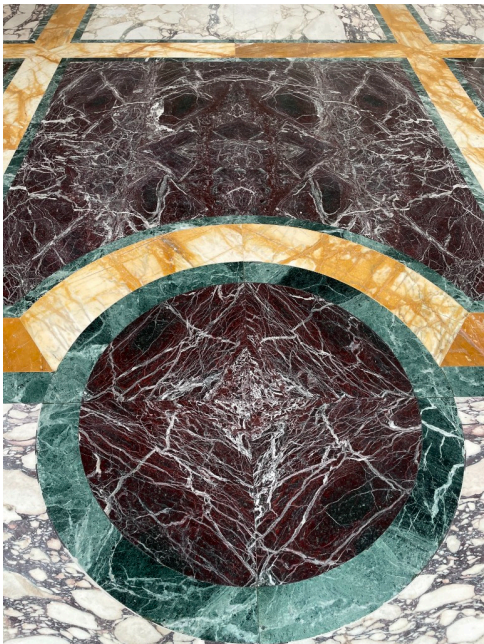

Location 2648

VILLA
LUSSUOSA
ROMA (RM) PONTE MILVIO - FARNESINA - CASSIA

Lussuosa villa neoclassica con ampi giardini curatissimi.
Saloni affrescati con pavimenti in marmo disposti su tre livelli
con grandi terrazze con vista su Roma. Parcheggio privati.