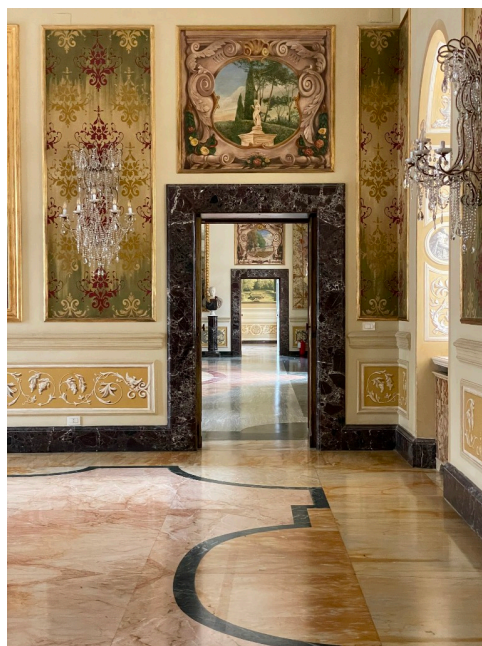

Location 2648

VILLA
LUSSUOSA
ROMA (RM) PONTE MILVIO - FARNESINA - CASSIA

Lussuosa villa neoclassica con ampi giardini curatissimi.
Saloni affrescati con pavimenti in marmo disposti su tre livelli
con grandi terrazze con vista su Roma. Parcheggio privati.