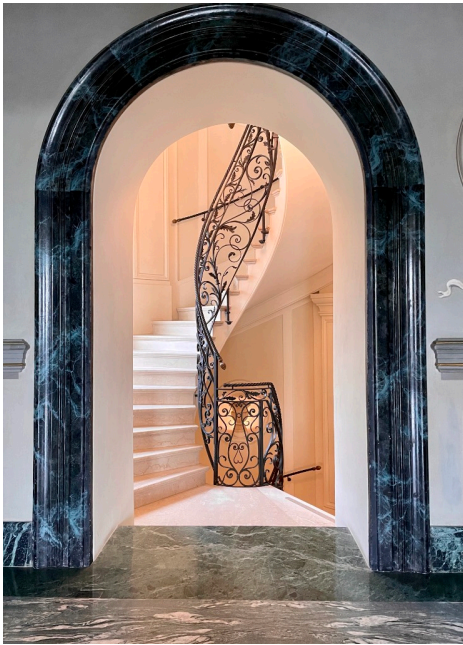

Location 2648

VILLA
LUSSUOSA
ROMA (RM) PONTE MILVIO - FARNESINA - CASSIA

Lussuosa villa neoclassica con ampi giardini curatissimi.
Saloni affrescati con pavimenti in marmo disposti su tre livelli
con grandi terrazze con vista su Roma. Parcheggio privati.