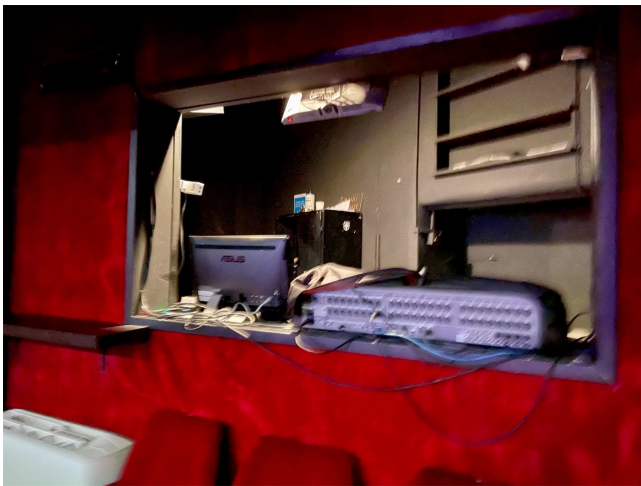

## Location 2644

TEATRO  
BOHEMIEN  
ROMA (RM) PRATI - VATICANO

Teatro storico, arredi bohemien, interni con predominanza del rosso e nero, platea, galleria, camerini e comoda logistica

Si può consultare la scheda online di questa location all'indirizzo <http://www.inlocation.it/location/2644>