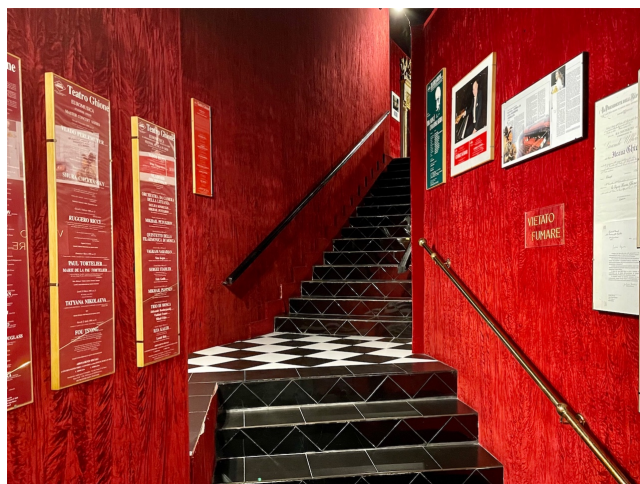

## Location 2644

TEATRO  
BOHEMIEN  
ROMA (RM) PRATI - VATICANO

Teatro storico, arredi bohemien, interni con predominanza del rosso e nero, platea, galleria, camerini e comoda logistica

Si può consultare la scheda online di questa location all'indirizzo <http://www.inlocation.it/location/2644>