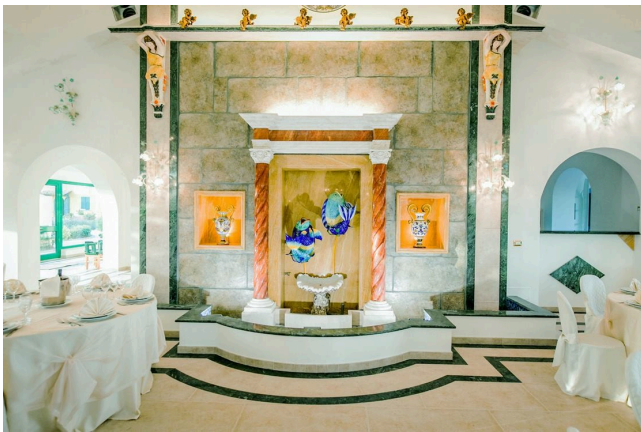

## Location 2643

VILLA  
ANNI 80/90  
ROMA (RM) ROMA NORD

Villa eclettica con piscina e giochi d'acqua, chiesetta colorata, ampio salone a vetri x eventi. Parcheggio

Si può consultare la scheda online di questa location all'indirizzo <http://www.inlocation.it/location/2643>