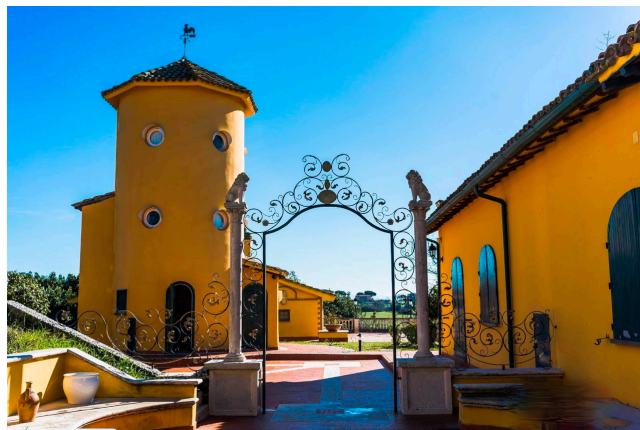

## Location 2643

VILLA  
ANNI 80/90  
ROMA (RM) ROMA NORD

Villa eclettica con piscina e giochi d'acqua, chiesetta colorata, ampio salone a vetri x eventi. Parcheggio

Si può consultare la scheda online di questa location all'indirizzo <http://www.inlocation.it/location/2643>