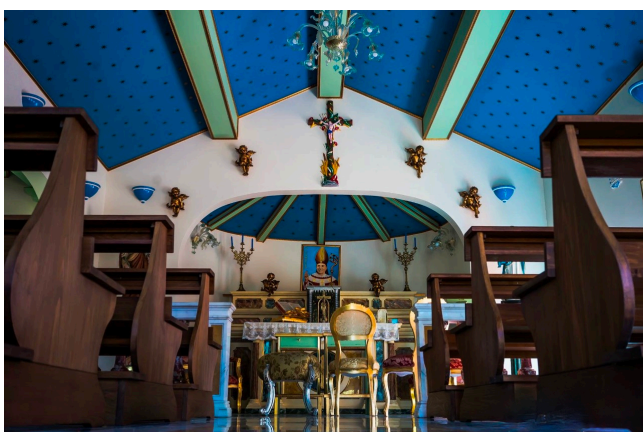

## Location 2643

VILLA  
ANNI 80/90  
ROMA (RM) ROMA NORD

Villa eclettica con piscina e giochi d'acqua, chiesetta colorata, ampio salone a vetri x eventi. Parcheggio

Si può consultare la scheda online di questa location all'indirizzo <http://www.inlocation.it/location/2643>