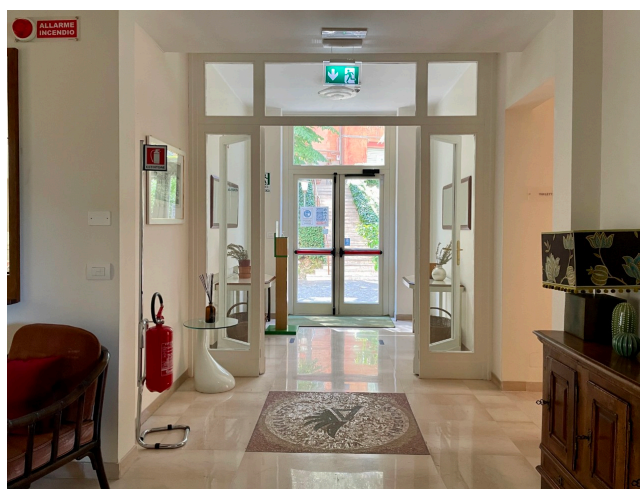

## Location 2642

HOTEL  
ANNI 50/70  
GROTTAFERRATA (RM)

Ex convento riconvertito in Hotel con arredi d'epoca, stanze moderne, sala convegni in ex chiesa, altra ex chiesa riconvertita. Splendido parco con vista su Roma, piscina e fontane. Parcheggio per mezzi tecnici privati.