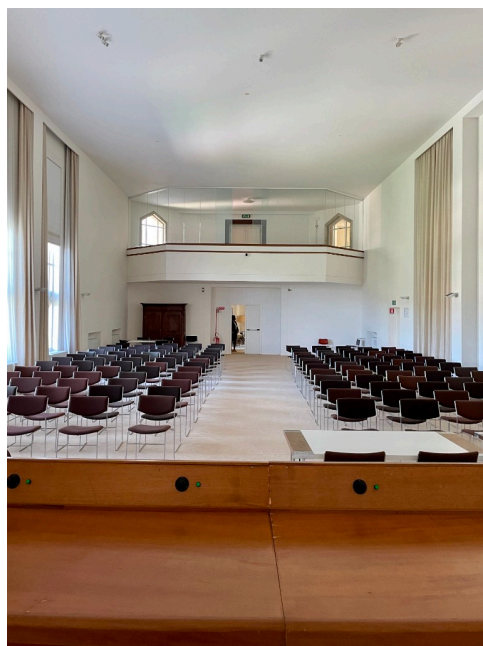

## Location 2642

HOTEL  
ANNI 50/70  
GROTTAFERRATA (RM)

Ex convento riconvertito in Hotel con arredi d'epoca, stanze moderne, sala convegni in ex chiesa, altra ex chiesa riconvertita. Splendido parco con vista su Roma, piscina e fontane. Parcheggio per mezzi tecnici privati.