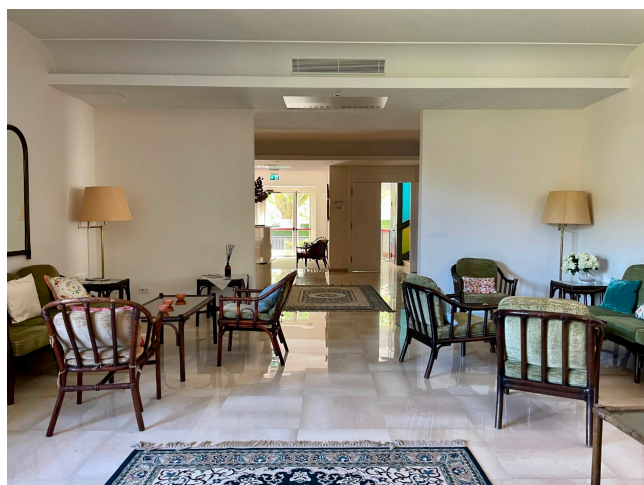

## Location 2642

HOTEL  
ANNI 50/70  
GROTTAFERRATA (RM)

Ex convento riconvertito in Hotel con arredi d'epoca, stanze moderne, sala convegni in ex chiesa, altra ex chiesa riconvertita. Splendido parco con vista su Roma, piscina e fontane. Parcheggio per mezzi tecnici privati.