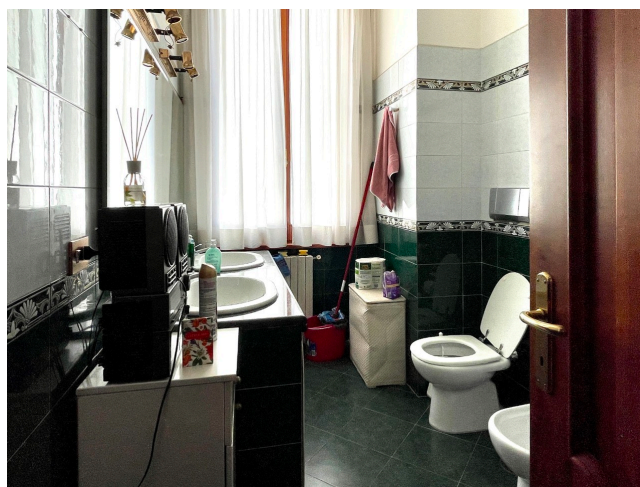

## Location 2641

VILLA  
POPOLARE  
ROMA (RM) MONTESACRO

Villino anni 60 a Montesacro con giardino intorno, piccola piscina e parcheggio privato per un mezzo tecnico. Ingresso salone cucina e studio, al piano superiore tre stanze da letto grandi e servizi, al piano -1 altra area notte.