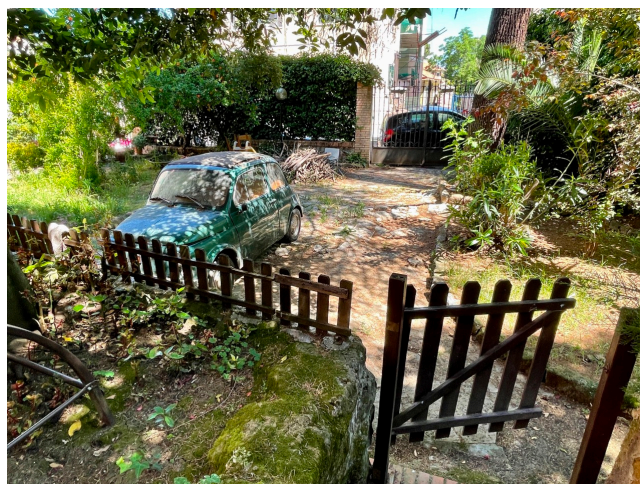

## Location 2641

VILLA  
POPOLARE  
ROMA (RM) MONTESACRO

Villino anni 60 a Montesacro con giardino intorno, piccola piscina e parcheggio privato per un mezzo tecnico. Ingresso salone cucina e studio, al piano superiore tre stanze da letto grandi e servizi, al piano -1 altra area notte.