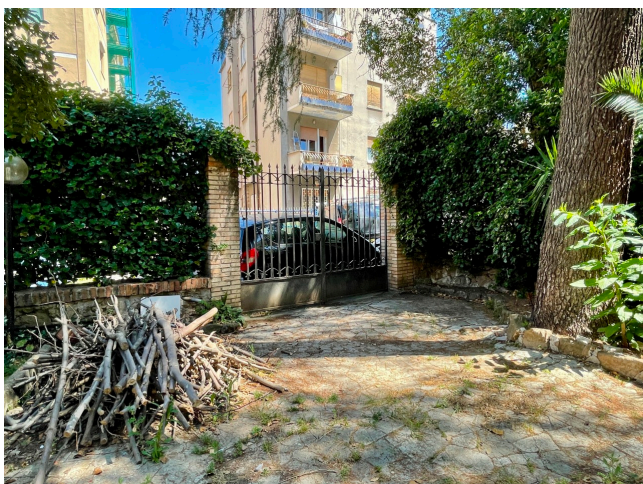

## Location 2641

VILLA  
POPOLARE  
ROMA (RM) MONTESACRO

Villino anni 60 a Montesacro con giardino intorno, piccola piscina e parcheggio privato per un mezzo tecnico. Ingresso salone cucina e studio, al piano superiore tre stanze da letto grandi e servizi, al piano -1 altra area notte.