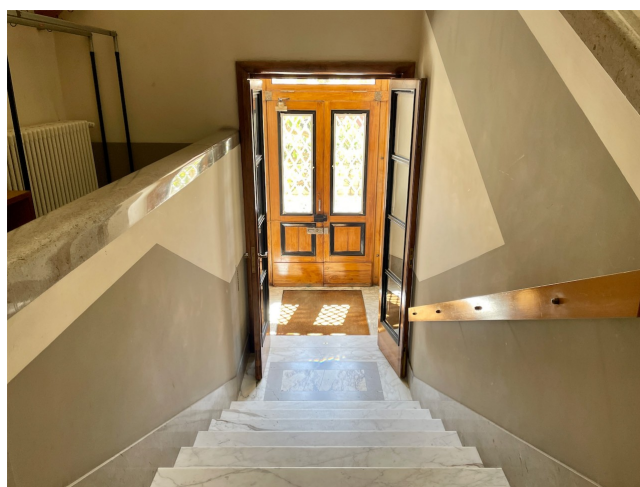

Location 2635

APPARTAMENTO

ANNI 50/70

ROMA (RM) PARIOLI - PINCIANO - FLAMINIO

Appartamento elegante di rappresentanza con terrazzi e giardini in palazzo neoclassico di pregio. Parcheggi privati

Si può consultare la scheda online di questa location all'indirizzo <http://www.inlocation.it/location/2635>