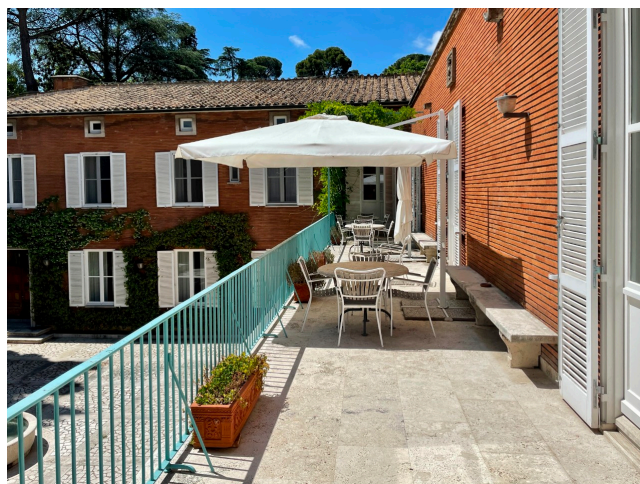

## Location 2633

APPARTAMENTO

ANNI 50/70

ROMA (RM) PARIOLI - PINCIANO - FLAMINIO

Appartamento di rappresentanza a piano terra, arredamento nord europeo anni 70/80 dai colori pastello; ingresso indipendente. Bei Giardini privati.