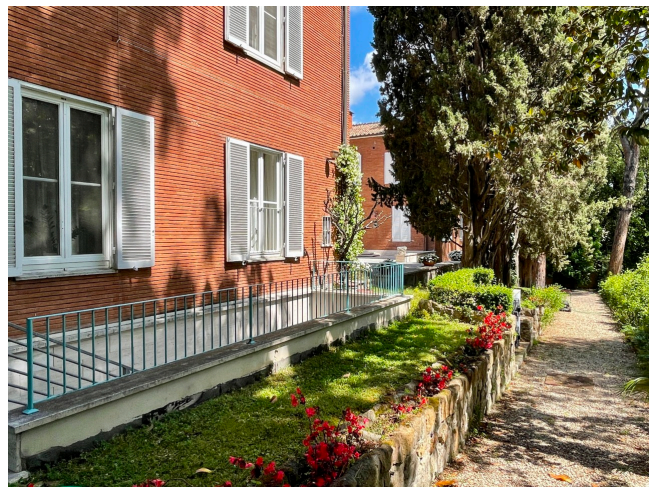

## Location 2633

APPARTAMENTO

ANNI 50/70

ROMA (RM) PARIOLI - PINCIANO - FLAMINIO

Appartamento di rappresentanza a piano terra, arredamento nord europeo anni 70/80 dai colori pastello; ingresso indipendente. Bei Giardini privati.