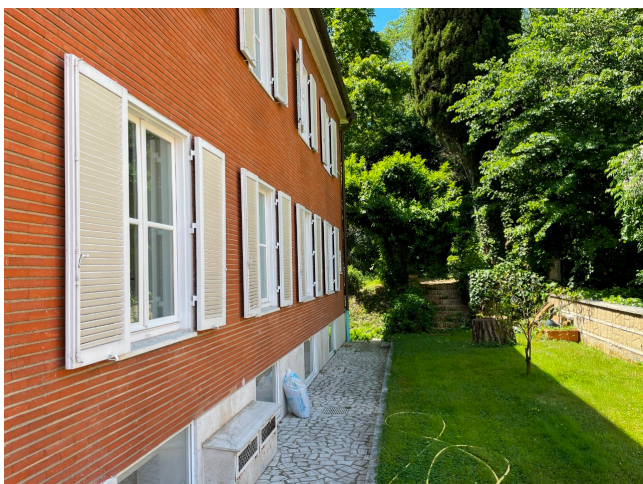

## Location 2633

APPARTAMENTO

ANNI 50/70

ROMA (RM) PARIOLI - PINCIANO - FLAMINIO

Appartamento di rappresentanza a piano terra, arredamento nord europeo anni 70/80 dai colori pastello; ingresso indipendente. Bei Giardini privati.