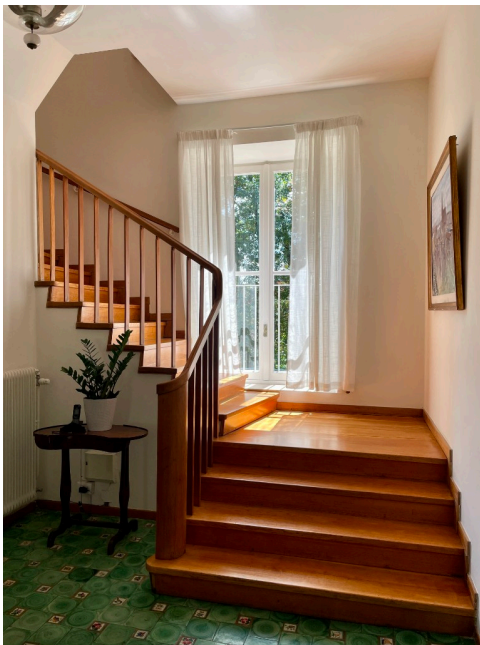

## Location 2633

APPARTAMENTO

ANNI 50/70

ROMA (RM) PARIOLI - PINCIANO - FLAMINIO

Appartamento di rappresentanza a piano terra, arredamento nord europeo anni 70/80 dai colori pastello; ingresso indipendente. Bei Giardini privati.