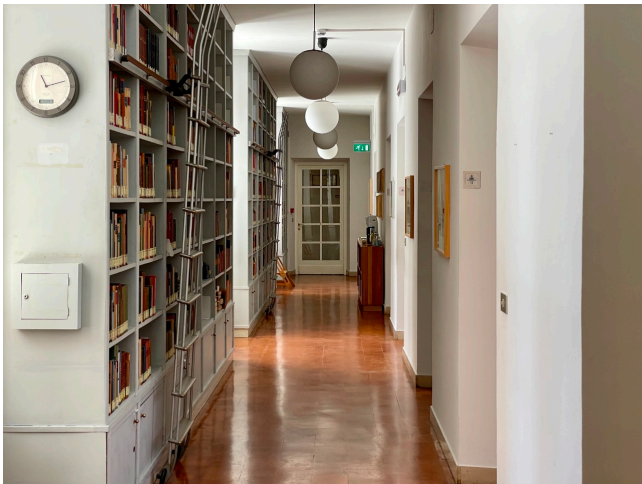

Location 2632

VILLA
ANNI 50/70
ROMA (RM) PARIOLI - PINCIANO - FLAMINIO

Edificio degli anni 70 in stile nord europa. bellissima Biblioteca luminosa con ampie finestre e doppia altezza, salotti di rappresentanza, spazi all'aperto, corridoi ed uffici in stile.