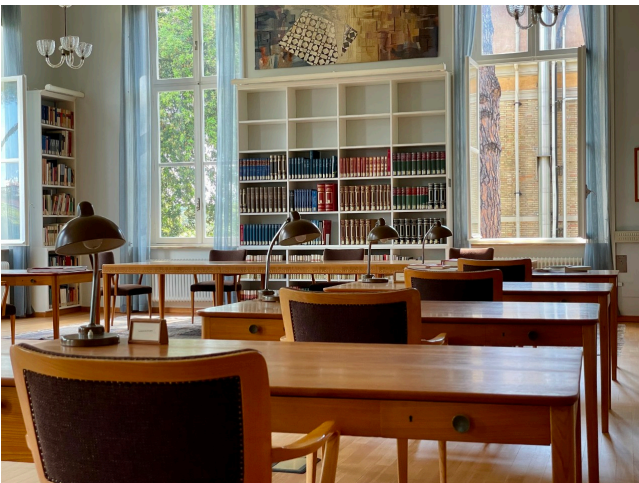

Location 2632

VILLA
ANNI 50/70
ROMA (RM) PARIOLI - PINCIANO - FLAMINIO

Edificio degli anni 70 in stile nord europa. bellissima Biblioteca luminosa con ampie finestre e doppia altezza, salotti di rappresentanza, spazi all'aperto, corridoi ed uffici in stile.