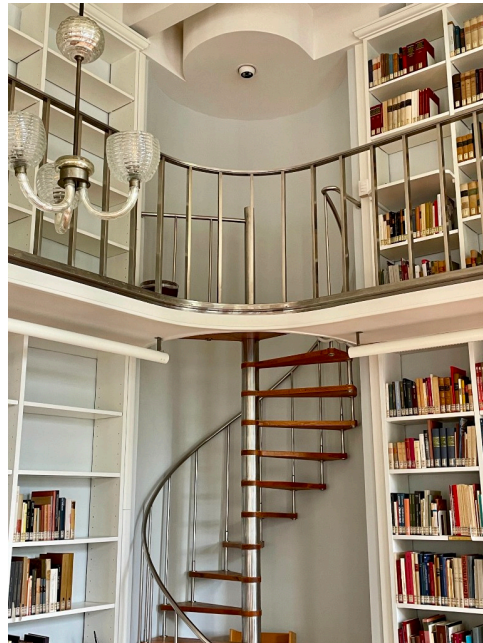

Location 2632

VILLA
ANNI 50/70
ROMA (RM) PARIOLI - PINCIANO - FLAMINIO

Edificio degli anni 70 in stile nord europa. bellissima Biblioteca luminosa con ampie finestre e doppia altezza, salotti di rappresentanza, spazi all'aperto, corridoi ed uffici in stile.