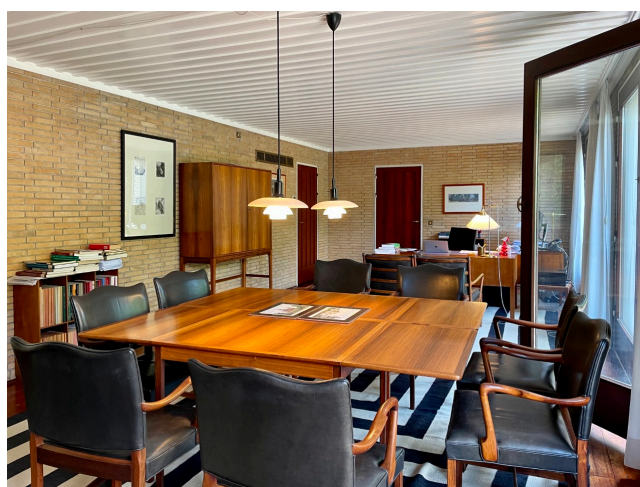

Location 2631

APPARTAMENTO
ANNI 50/70
ROMA (RM)

Location in stile nord europa anni 70 con ampio uso di legno, appartamento con cucina a vista, salotto, vetrate sul terrazzo, uffici, spazi comuni e corridoi con muri a mattoncini.