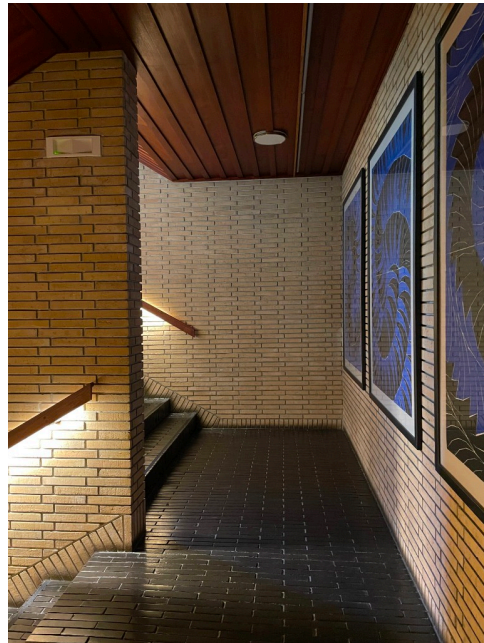

Location 2631

APPARTAMENTO
ANNI 50/70
ROMA (RM)

Location in stile nord europa anni 70 con ampio uso di legno, appartamento con cucina a vista, salotto, vetrate sul terrazzo, uffici, spazi comuni e corridoi con muri a mattoncini.