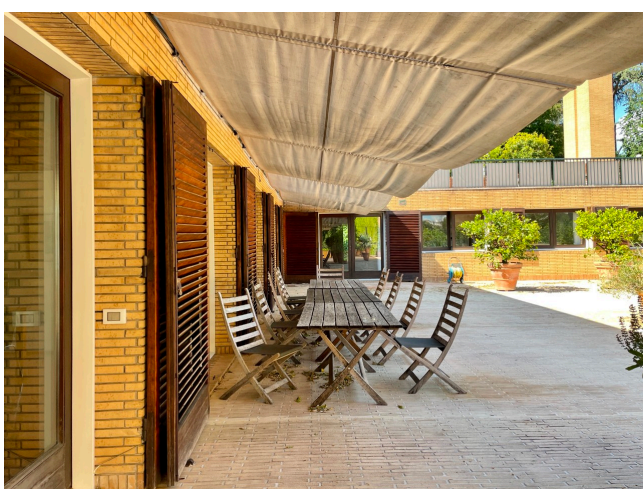

Location 2631

APPARTAMENTO
ANNI 50/70
ROMA (RM)

Location in stile nord europa anni 70 con ampio uso di legno, appartamento con cucina a vista, salotto, vetrate sul terrazzo, uffici, spazi comuni e corridoi con muri a mattoncini.