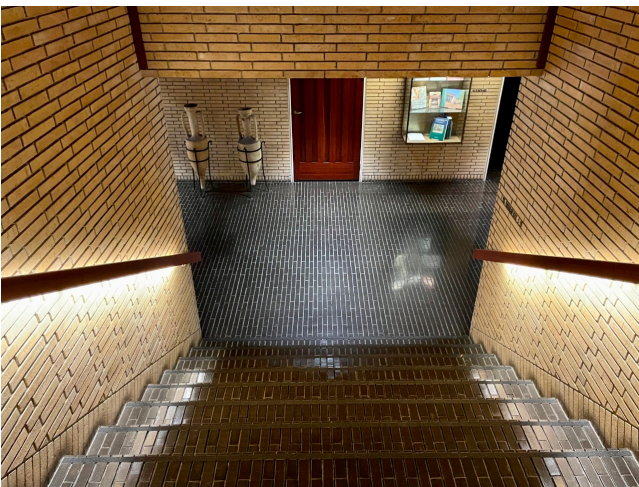

Location 2631

APPARTAMENTO
ANNI 50/70
ROMA (RM)

Location in stile nord europa anni 70 con ampio uso di legno, appartamento con cucina a vista, salotto, vetrate sul terrazzo, uffici, spazi comuni e corridoi con muri a mattoncini.