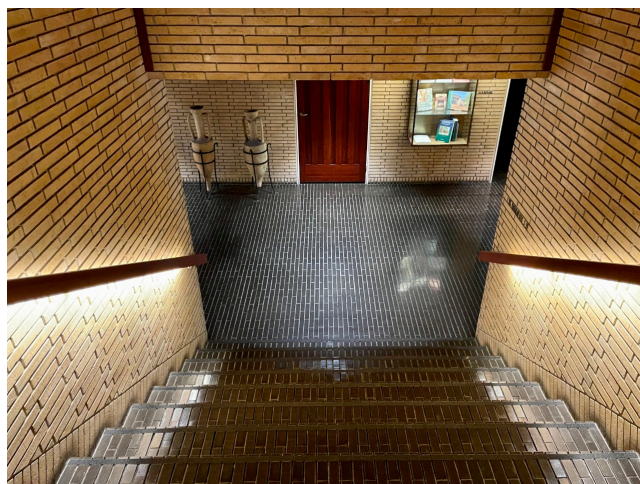

Location 2630

VILLA
ANNI 50/70
ROMA (RM) PARIOLI - PINCIANO - FLAMINIO

Struttura in stile Nord Europa in mattoni con grande utilizzo di legno! 3 livelli collegati con scale, biblioteca, corridoi, guardaroba, sala convegni