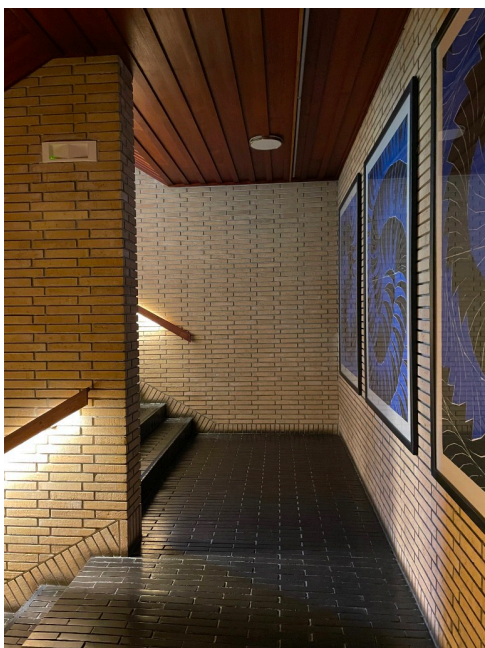

Location 2630

VILLA
ANNI 50/70
ROMA (RM) PARIOLI - PINCIANO - FLAMINIO

Struttura in stile Nord Europa in mattoni con grande utilizzo di legno! 3 livelli collegati con scale, biblioteca, corridoi, guardaroba, sala convegni