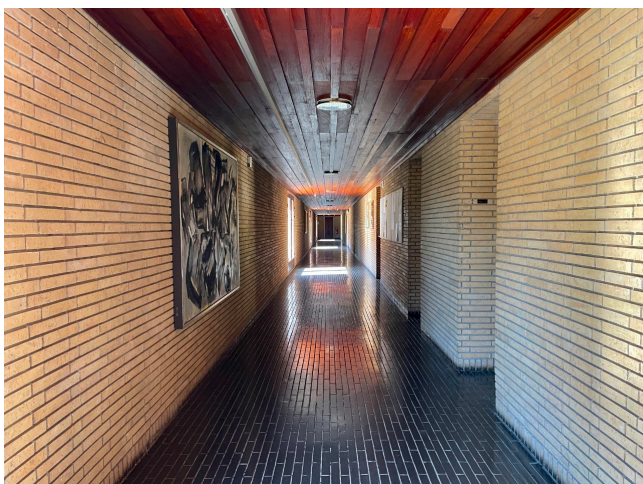

Location 2630

VILLA
ANNI 50/70
ROMA (RM) PARIOLI - PINCIANO - FLAMINIO

Struttura in stile Nord Europa in mattoni con grande utilizzo di legno! 3 livelli collegati con scale, biblioteca, corridoi, guardaroba, sala convegni