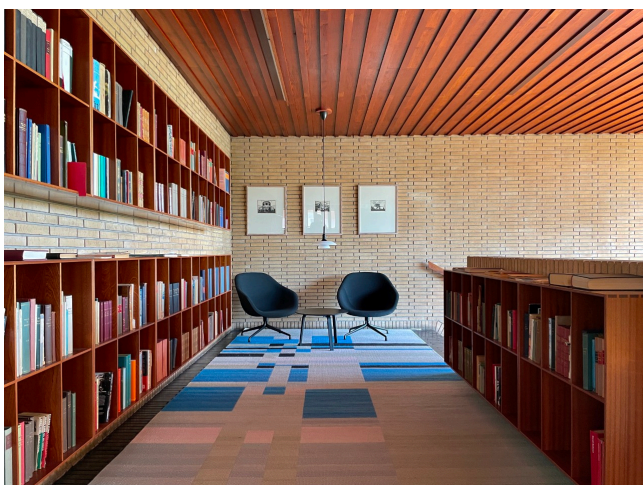

Location 2630

VILLA
ANNI 50/70
ROMA (RM) PARIOLI - PINCIANO - FLAMINIO

Struttura in stile Nord Europa in mattoni con grande utilizzo di legno! 3 livelli collegati con scale, biblioteca, corridoi, guardaroba, sala convegni