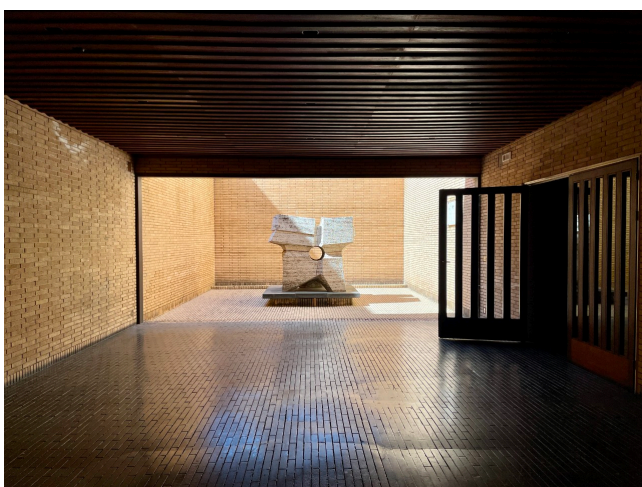

Location 2630

VILLA
ANNI 50/70
ROMA (RM) PARIOLI - PINCIANO - FLAMINIO

Struttura in stile Nord Europa in mattoni con grande utilizzo di legno! 3 livelli collegati con scale, biblioteca, corridoi, guardaroba, sala convegni