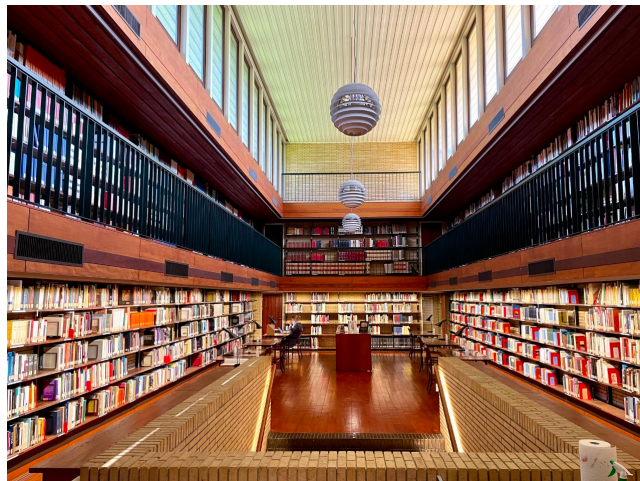

Location 2630

VILLA
ANNI 50/70
ROMA (RM) PARIOLI - PINCIANO - FLAMINIO

Struttura in stile Nord Europa in mattoni con grande utilizzo di legno! 3 livelli collegati con scale, biblioteca, corridoi, guardaroba, sala convegni