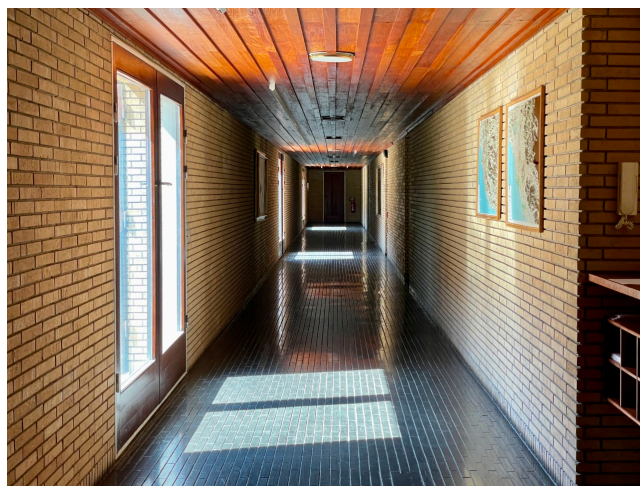

Location 2630

VILLA
ANNI 50/70
ROMA (RM) PARIOLI - PINCIANO - FLAMINIO

Struttura in stile Nord Europa in mattoni con grande utilizzo di legno! 3 livelli collegati con scale, biblioteca, corridoi, guardaroba, sala convegni