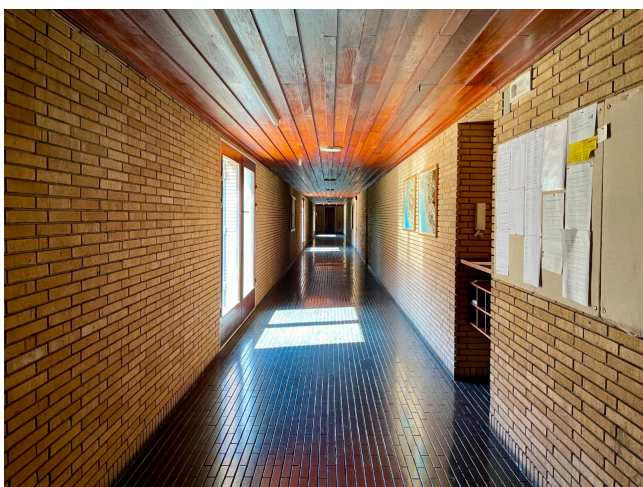

Location 2630

VILLA
ANNI 50/70
ROMA (RM) PARIOLI - PINCIANO - FLAMINIO

Struttura in stile Nord Europa in mattoni con grande utilizzo di legno! 3 livelli collegati con scale, biblioteca, corridoi, guardaroba, sala convegni