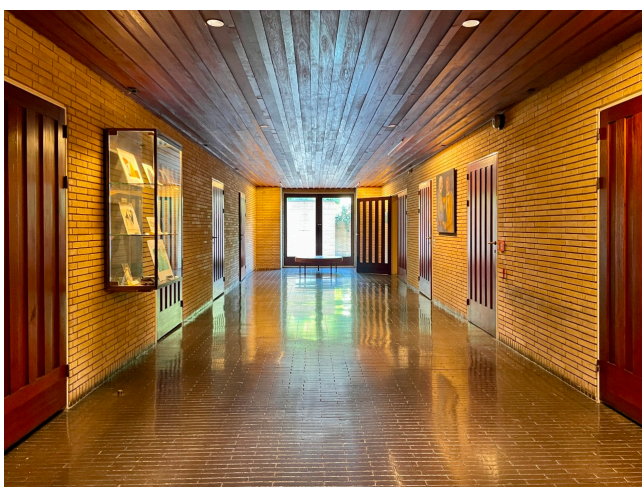

Location 2630

VILLA
ANNI 50/70
ROMA (RM) PARIOLI - PINCIANO - FLAMINIO

Struttura in stile Nord Europa in mattoni con grande utilizzo di legno! 3 livelli collegati con scale, biblioteca, corridoi, guardaroba, sala convegni