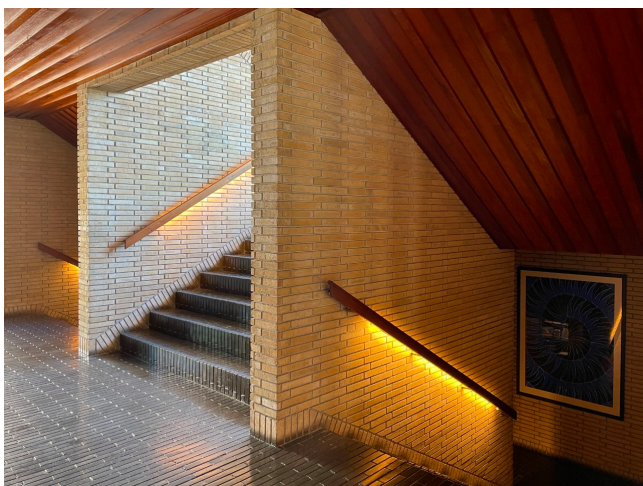

Location 2630

VILLA
ANNI 50/70
ROMA (RM) PARIOLI - PINCIANO - FLAMINIO

Struttura in stile Nord Europa in mattoni con grande utilizzo di legno! 3 livelli collegati con scale, biblioteca, corridoi, guardaroba, sala convegni