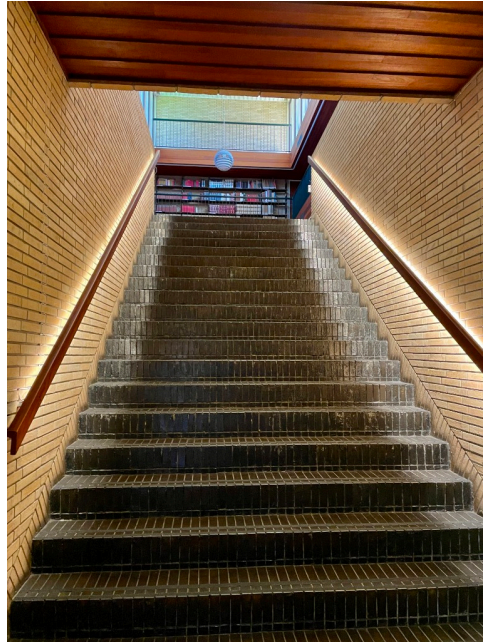

Location 2630

VILLA
ANNI 50/70
ROMA (RM) PARIOLI - PINCIANO - FLAMINIO

Struttura in stile Nord Europa in mattoni con grande utilizzo di legno! 3 livelli collegati con scale, biblioteca, corridoi, guardaroba, sala convegni