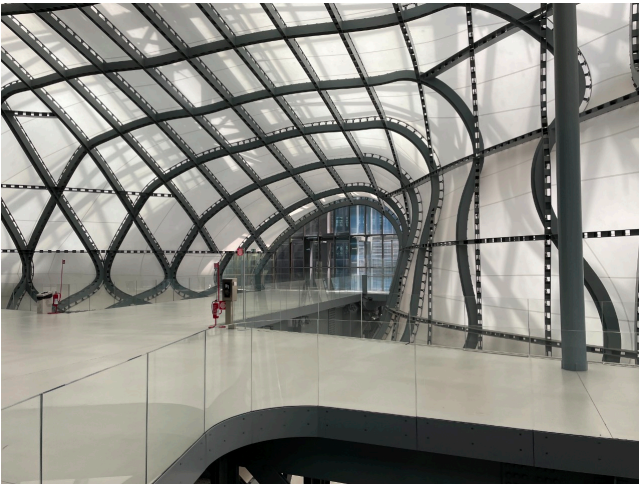

Location 2629

SPAZIO EVENTI
MODERNO
ROMA (RM)

6000mq di spazi su vari livelli con Parcheggi privati per mezzi tecnici

Si può consultare la scheda online di questa location all'indirizzo <http://www.inlocation.it/location/2629>