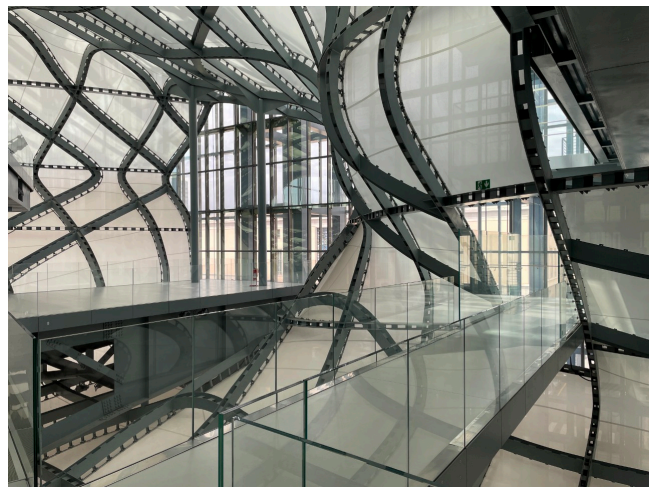

Location 2629

SPAZIO EVENTI
MODERNO
ROMA (RM)

6000mq di spazi su vari livelli con Parcheggi privati per mezzi tecnici

Si può consultare la scheda online di questa location all'indirizzo <http://www.inlocation.it/location/2629>