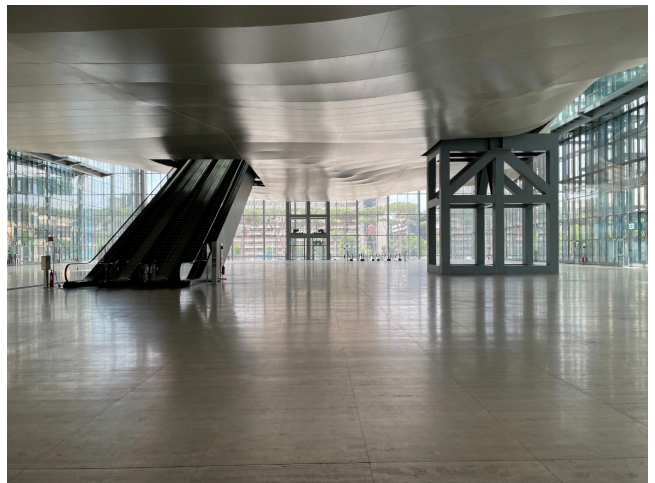

Location 2629

SPAZIO EVENTI
MODERNO
ROMA (RM)

6000mq di spazi su vari livelli con Parcheggi privati per mezzi tecnici

Si può consultare la scheda online di questa location all'indirizzo <http://www.inlocation.it/location/2629>