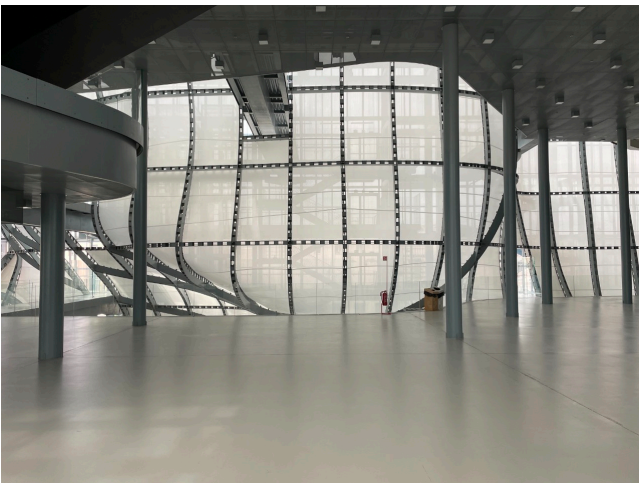

Location 2629

SPAZIO EVENTI
MODERNO
ROMA (RM)

6000mq di spazi su vari livelli con Parcheggi privati per mezzi tecnici

Si può consultare la scheda online di questa location all'indirizzo <http://www.inlocation.it/location/2629>