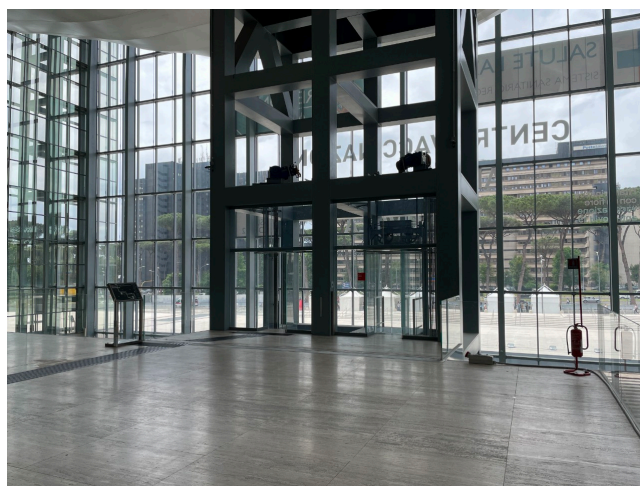

Location 2629

SPAZIO EVENTI
MODERNO
ROMA (RM)

6000mq di spazi su vari livelli con Parcheggi privati per mezzi tecnici

Si può consultare la scheda online di questa location all'indirizzo <http://www.inlocation.it/location/2629>