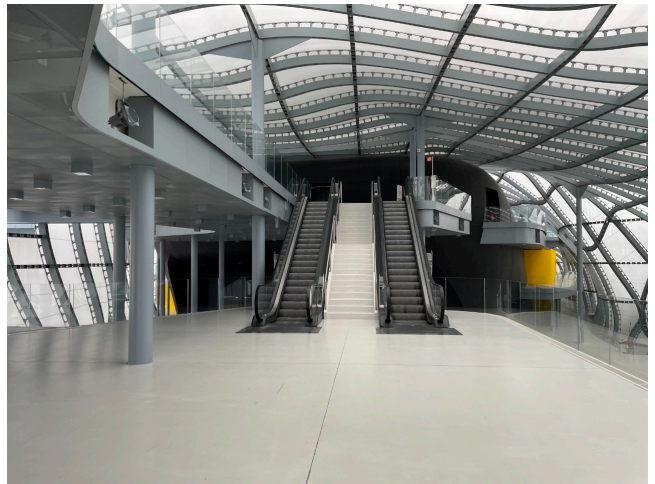

Location 2629

SPAZIO EVENTI
MODERNO
ROMA (RM)

6000mq di spazi su vari livelli con Parcheggi privati per mezzi tecnici

Si può consultare la scheda online di questa location all'indirizzo <http://www.inlocation.it/location/2629>