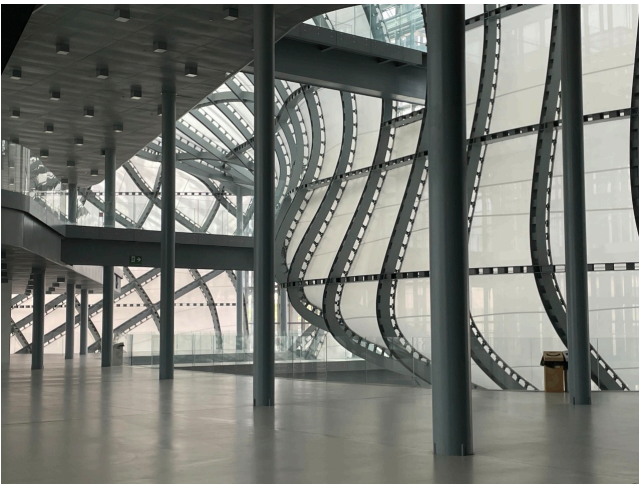

Location 2629

SPAZIO EVENTI
MODERNO
ROMA (RM)

6000mq di spazi su vari livelli con Parcheggi privati per mezzi tecnici

Si può consultare la scheda online di questa location all'indirizzo <http://www.inlocation.it/location/2629>