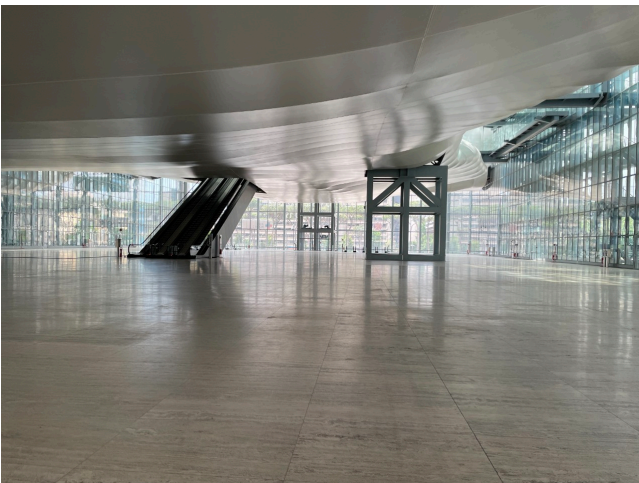

Location 2629

SPAZIO EVENTI
MODERNO
ROMA (RM)

6000mq di spazi su vari livelli con Parcheggi privati per mezzi tecnici

Si può consultare la scheda online di questa location all'indirizzo <http://www.inlocation.it/location/2629>