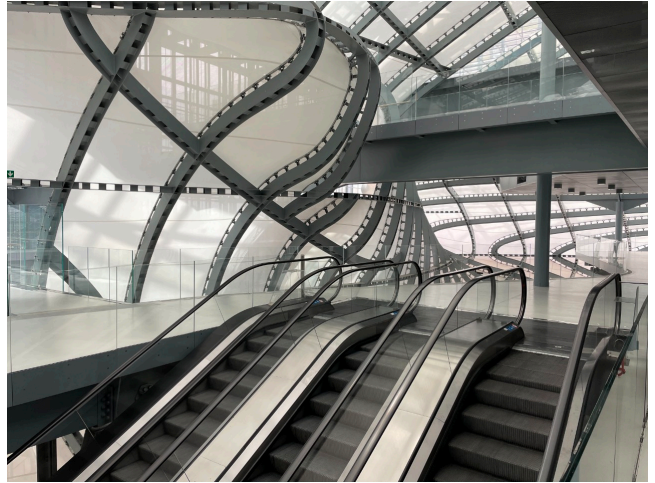

Location 2629

SPAZIO EVENTI
MODERNO
ROMA (RM)

6000mq di spazi su vari livelli con Parcheggi privati per mezzi tecnici

Si può consultare la scheda online di questa location all'indirizzo <http://www.inlocation.it/location/2629>