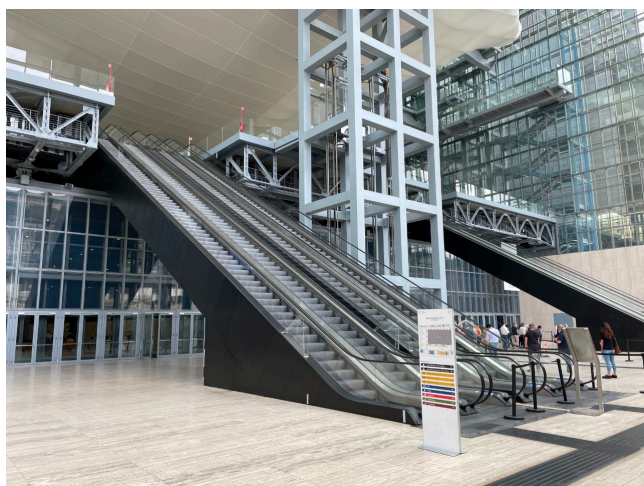

Location 2629

SPAZIO EVENTI
MODERNO
ROMA (RM)

6000mq di spazi su vari livelli con Parcheggi privati per mezzi tecnici

Si può consultare la scheda online di questa location all'indirizzo <http://www.inlocation.it/location/2629>