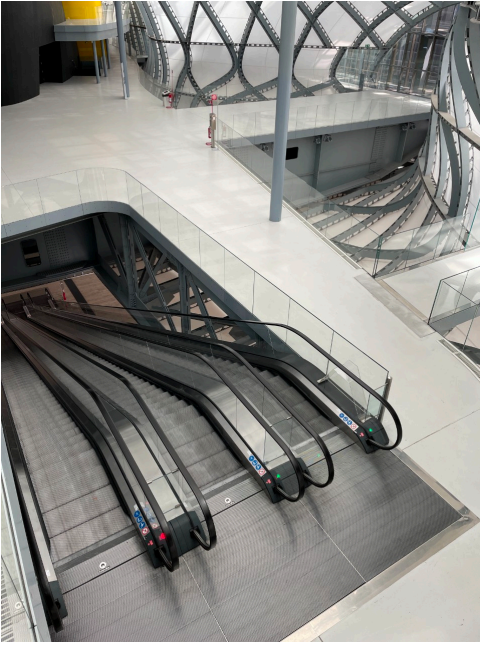

Location 2629

SPAZIO EVENTI
MODERNO
ROMA (RM)

6000mq di spazi su vari livelli con Parcheggi privati per mezzi tecnici

Si può consultare la scheda online di questa location all'indirizzo <http://www.inlocation.it/location/2629>