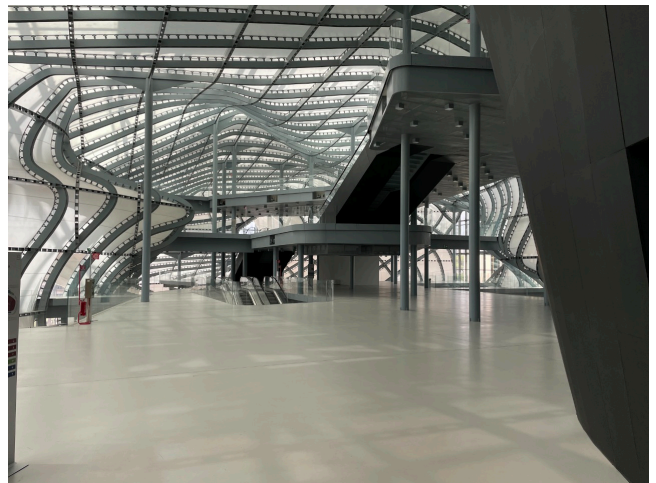

Location 2629

SPAZIO EVENTI
MODERNO
ROMA (RM)

6000mq di spazi su vari livelli con Parcheggi privati per mezzi tecnici

Si può consultare la scheda online di questa location all'indirizzo <http://www.inlocation.it/location/2629>