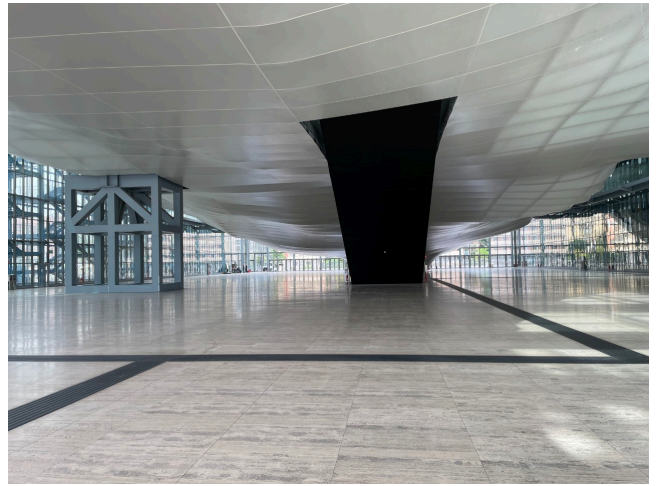

Location 2629

SPAZIO EVENTI
MODERNO
ROMA (RM)

6000mq di spazi su vari livelli con Parcheggi privati per mezzi tecnici

Si può consultare la scheda online di questa location all'indirizzo <http://www.inlocation.it/location/2629>