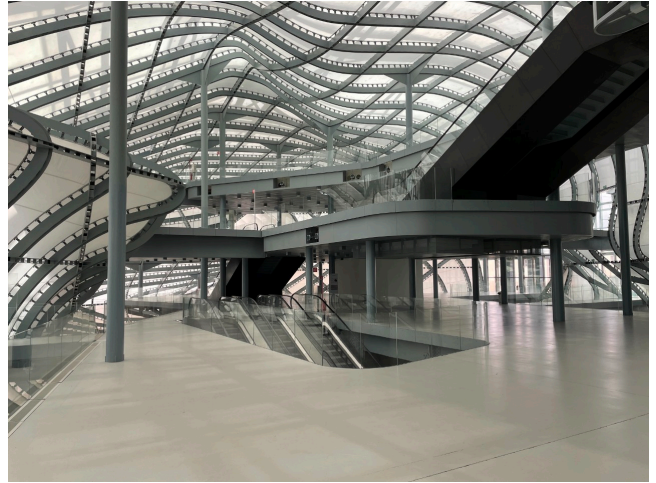

Location 2629

SPAZIO EVENTI
MODERNO
ROMA (RM)

6000mq di spazi su vari livelli con Parcheggi privati per mezzi tecnici

Si può consultare la scheda online di questa location all'indirizzo <http://www.inlocation.it/location/2629>