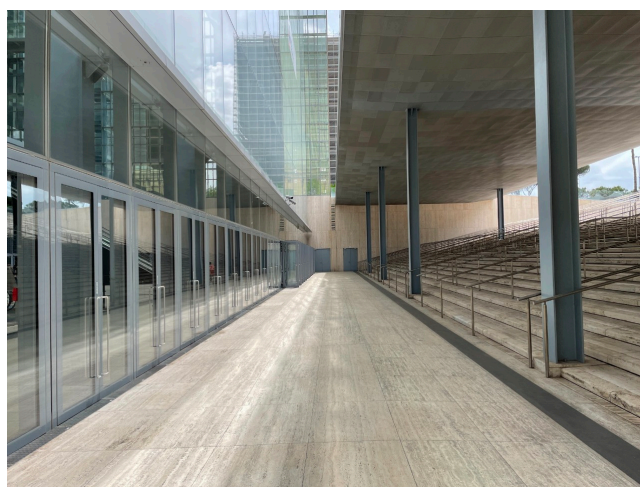

Location 2629

SPAZIO EVENTI
MODERNO
ROMA (RM)

6000mq di spazi su vari livelli con Parcheggi privati per mezzi tecnici

Si può consultare la scheda online di questa location all'indirizzo <http://www.inlocation.it/location/2629>