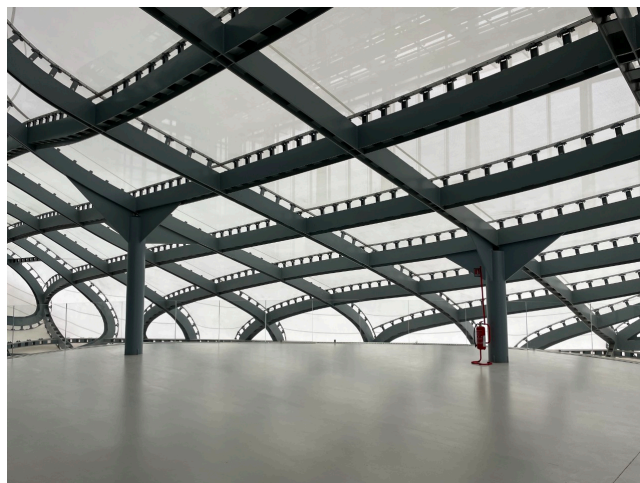

Location 2629

SPAZIO EVENTI
MODERNO
ROMA (RM)

6000mq di spazi su vari livelli con Parcheggi privati per mezzi tecnici

Si può consultare la scheda online di questa location all'indirizzo <http://www.inlocation.it/location/2629>