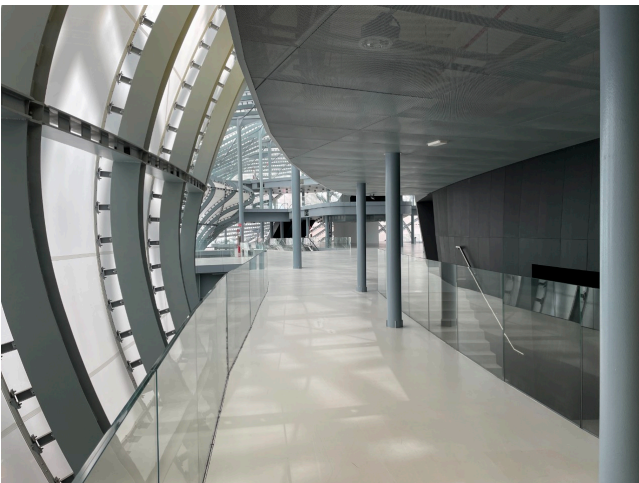

Location 2629

SPAZIO EVENTI
MODERNO
ROMA (RM)

6000mq di spazi su vari livelli con Parcheggi privati per mezzi tecnici

Si può consultare la scheda online di questa location all'indirizzo <http://www.inlocation.it/location/2629>