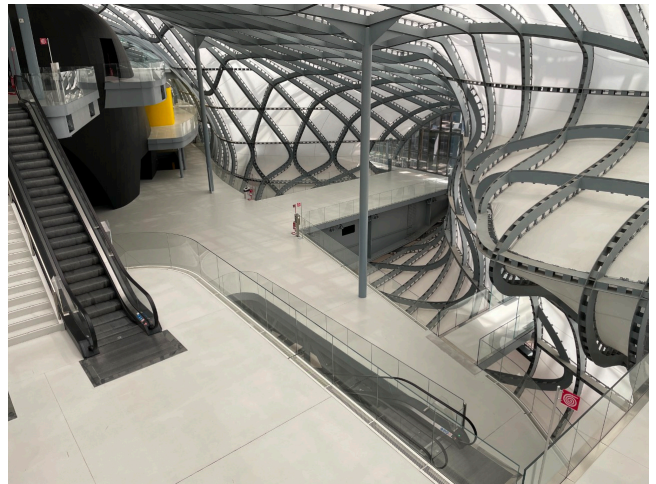

Location 2629

SPAZIO EVENTI
MODERNO
ROMA (RM)

6000mq di spazi su vari livelli con Parcheggi privati per mezzi tecnici

Si può consultare la scheda online di questa location all'indirizzo <http://www.inlocation.it/location/2629>