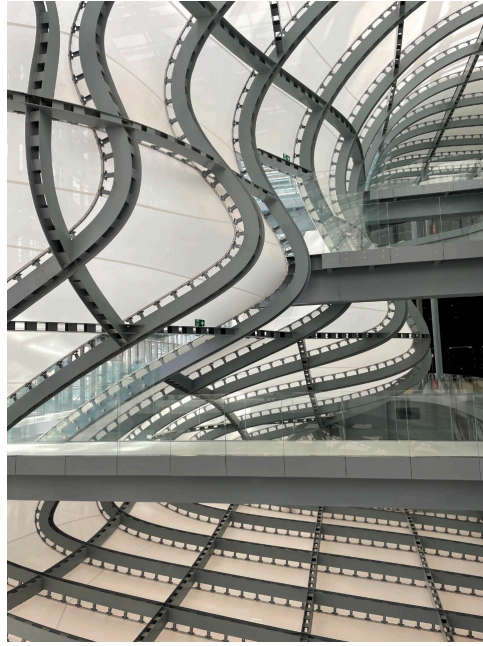

Location 2629

SPAZIO EVENTI
MODERNO
ROMA (RM)

6000mq di spazi su vari livelli con Parcheggi privati per mezzi tecnici

Si può consultare la scheda online di questa location all'indirizzo <http://www.inlocation.it/location/2629>