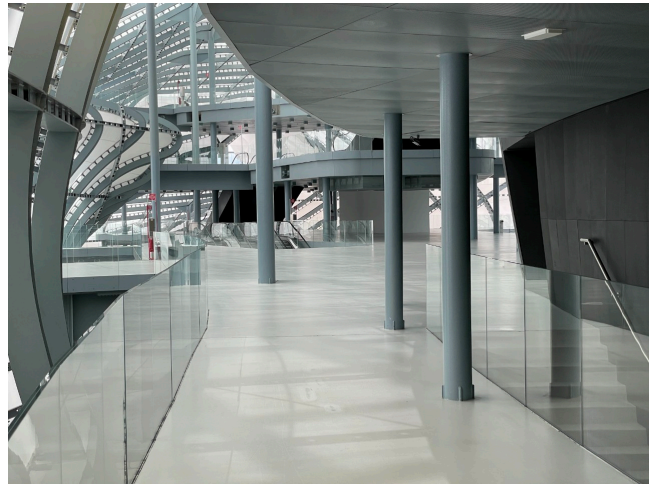

Location 2629

SPAZIO EVENTI
MODERNO
ROMA (RM)

6000mq di spazi su vari livelli con Parcheggi privati per mezzi tecnici

Si può consultare la scheda online di questa location all'indirizzo <http://www.inlocation.it/location/2629>