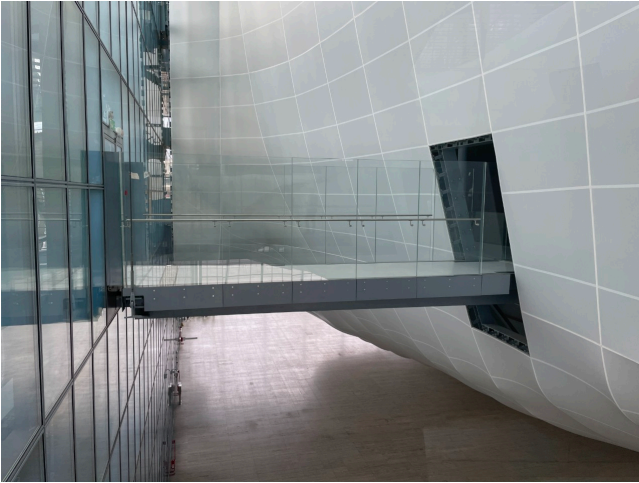

Location 2629

SPAZIO EVENTI
MODERNO
ROMA (RM)

6000mq di spazi su vari livelli con Parcheggi privati per mezzi tecnici

Si può consultare la scheda online di questa location all'indirizzo <http://www.inlocation.it/location/2629>