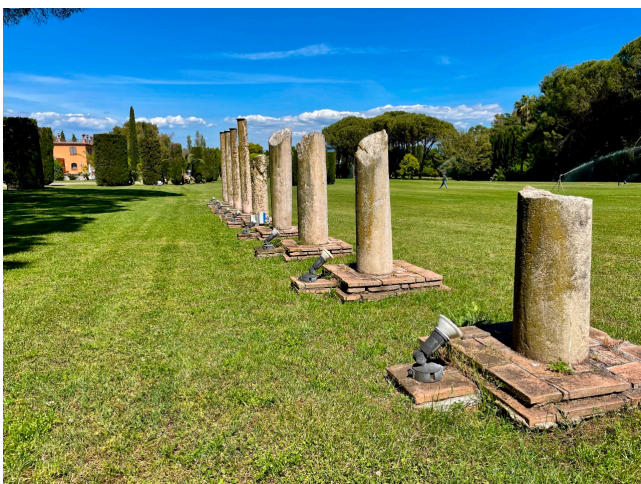

## Location 2628

VILLA  
LUSSUOSA  
ROMA (RM) TUSCOLANO - APPIO - CINECITTÀ

Villa di grande fascino con ampia fontana e giochi d'acqua, parco con giardini, piante e colonne romane. Ingresso sul salone con vetrate sui giardini. Doppi ingressi, parcheggio per auto e mezzi tecnici.