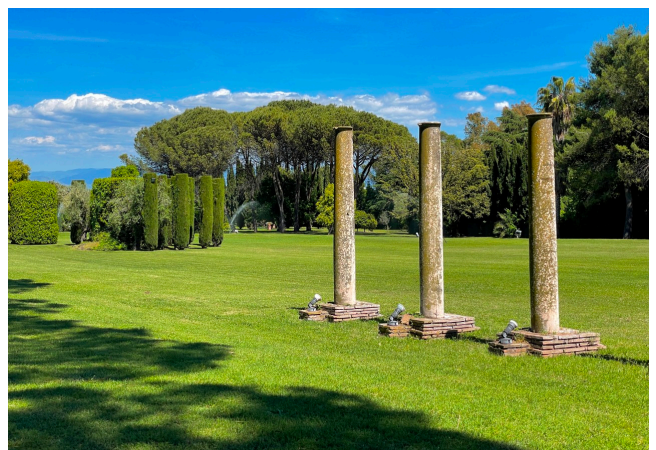

## Location 2628

VILLA  
LUSSUOSA  
ROMA (RM) TUSCOLANO - APPIO - CINECITTÀ

Villa di grande fascino con ampia fontana e giochi d'acqua, parco con giardini, piante e colonne romane. Ingresso sul salone con vetrate sui giardini. Doppi ingressi, parcheggio per auto e mezzi tecnici.