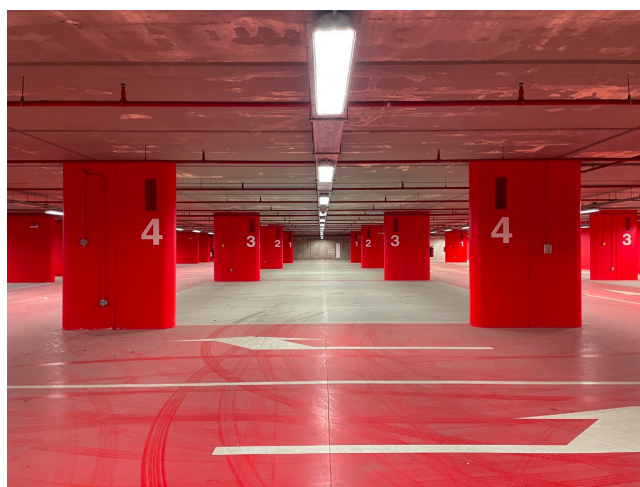

Location 2627

GARAGE
MODERNO
ROMA (RM) EUR

Grande garage con 5 aree di colori diversi!

Si può consultare la scheda online di questa location all'indirizzo <http://www.inlocation.it/location/2627>