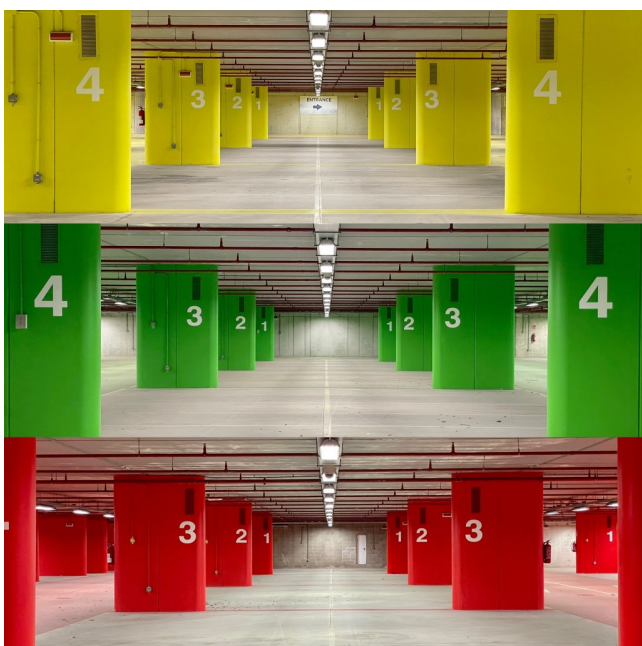

Location 2627

GARAGE
MODERNO
ROMA (RM) EUR

Grande garage con 5 aree di colori diversi!

Si può consultare la scheda online di questa location all'indirizzo <http://www.inlocation.it/location/2627>