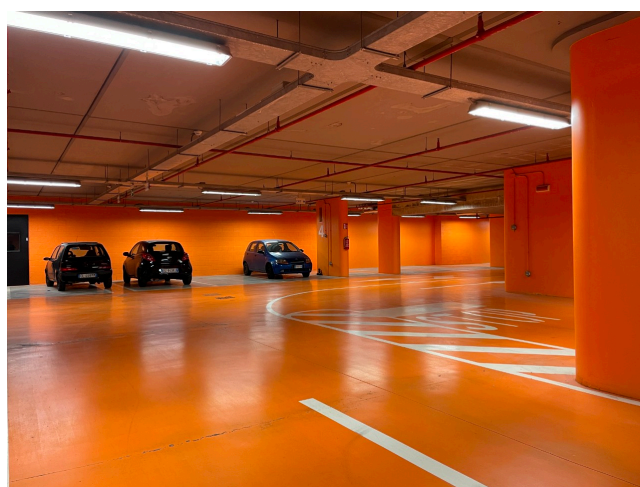

Location 2627

GARAGE
MODERNO
ROMA (RM) EUR

Grande garage con 5 aree di colori diversi!

Si può consultare la scheda online di questa location all'indirizzo <http://www.inlocation.it/location/2627>