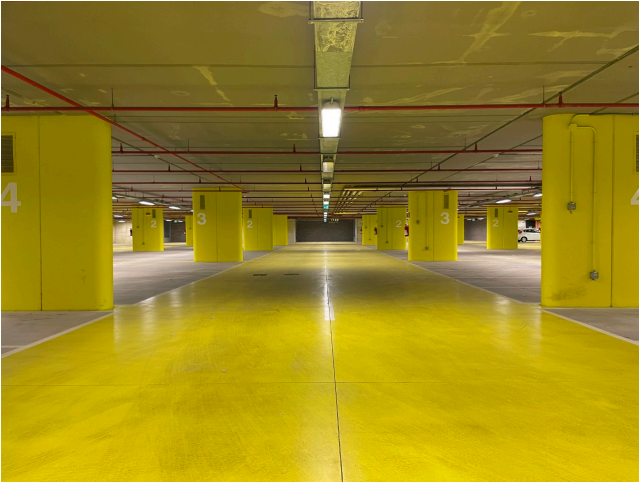

Location 2627

GARAGE
MODERNO
ROMA (RM) EUR

Grande garage con 5 aree di colori diversi!

Si può consultare la scheda online di questa location all'indirizzo <http://www.inlocation.it/location/2627>