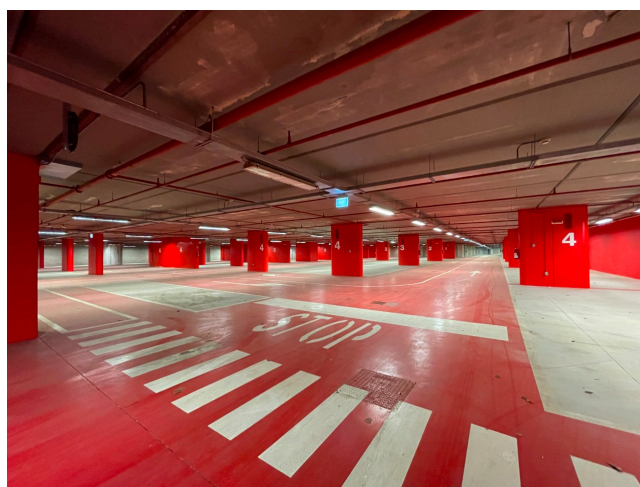

Location 2627

GARAGE
MODERNO
ROMA (RM) EUR

Grande garage con 5 aree di colori diversi!

Si può consultare la scheda online di questa location all'indirizzo <http://www.inlocation.it/location/2627>