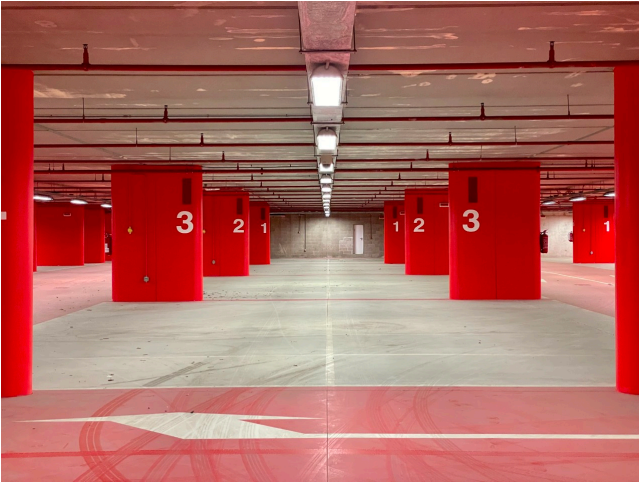

Location 2627

GARAGE
MODERNO
ROMA (RM) EUR

Grande garage con 5 aree di colori diversi!

Si può consultare la scheda online di questa location all'indirizzo <http://www.inlocation.it/location/2627>