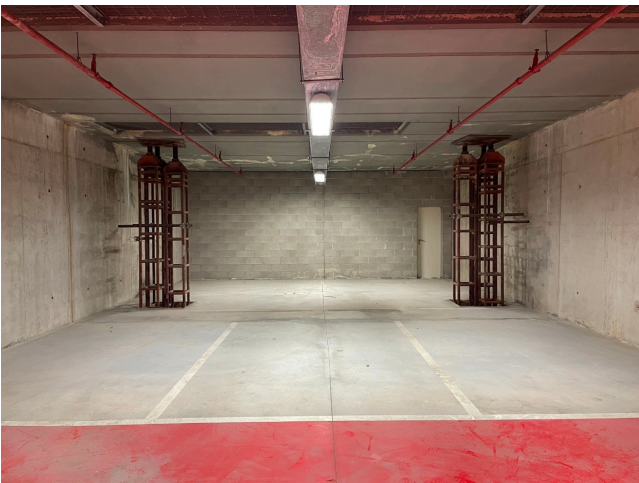

Location 2627

GARAGE
MODERNO
ROMA (RM) EUR

Grande garage con 5 aree di colori diversi!

Si può consultare la scheda online di questa location all'indirizzo <http://www.inlocation.it/location/2627>