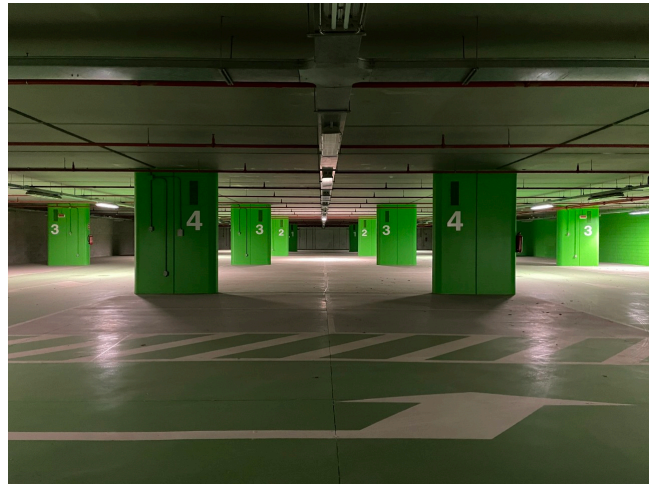

Location 2627

GARAGE
MODERNO
ROMA (RM) EUR

Grande garage con 5 aree di colori diversi!

Si può consultare la scheda online di questa location all'indirizzo <http://www.inlocation.it/location/2627>