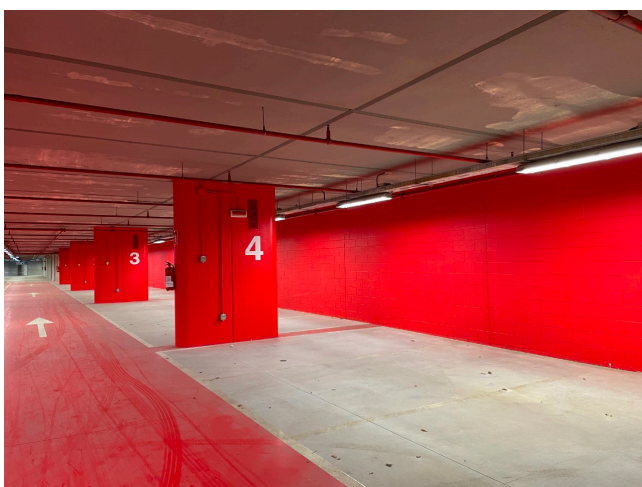

Location 2627

GARAGE
MODERNO
ROMA (RM) EUR

Grande garage con 5 aree di colori diversi!

Si può consultare la scheda online di questa location all'indirizzo <http://www.inlocation.it/location/2627>