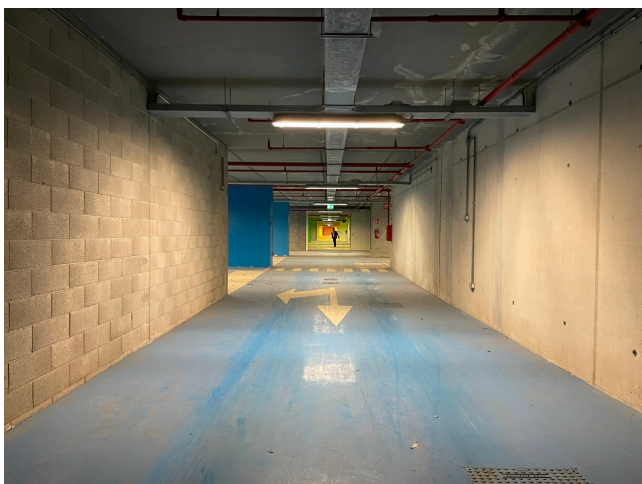

Location 2627

GARAGE
MODERNO
ROMA (RM) EUR

Grande garage con 5 aree di colori diversi!

Si può consultare la scheda online di questa location all'indirizzo <http://www.inlocation.it/location/2627>