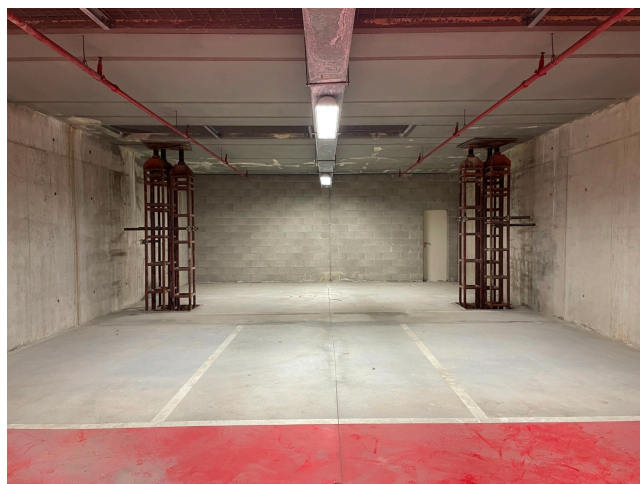

Location 2627

GARAGE
MODERNO
ROMA (RM) EUR

Grande garage con 5 aree di colori diversi!

Si può consultare la scheda online di questa location all'indirizzo <http://www.inlocation.it/location/2627>