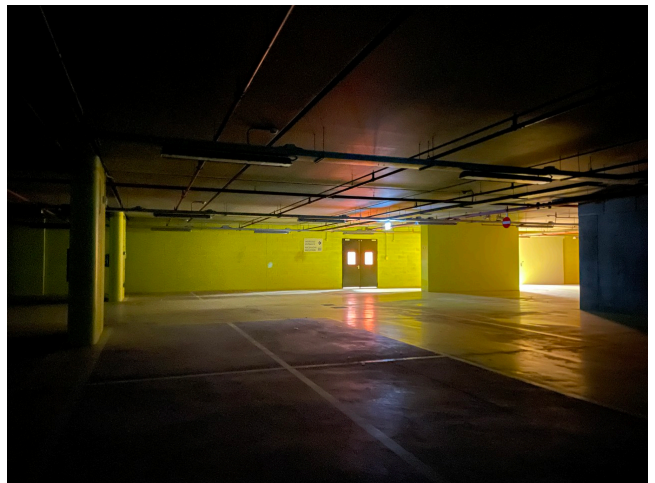

Location 2627

GARAGE
MODERNO
ROMA (RM) EUR

Grande garage con 5 aree di colori diversi!

Si può consultare la scheda online di questa location all'indirizzo <http://www.inlocation.it/location/2627>