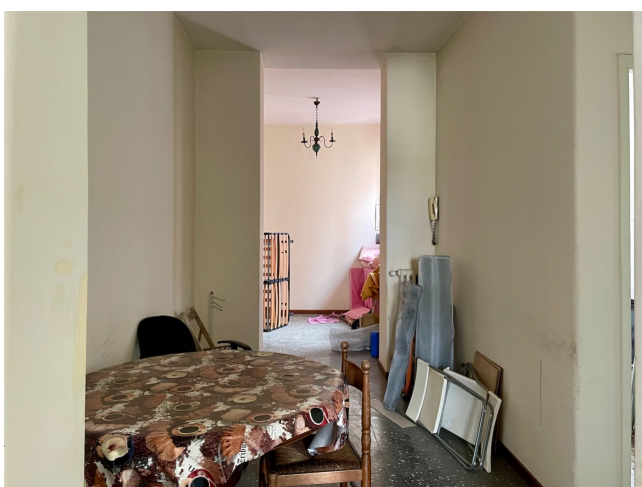

Location 2625

APPARTAMENTO
DISMESSO
ROMA (RM) SALARIO - TRIESTE

Appartamento dismesso e vuoto. Nello stabile altra location
cod: 2624

Si può consultare la scheda online di questa location all'indirizzo <http://www.inlocation.it/location/2625>