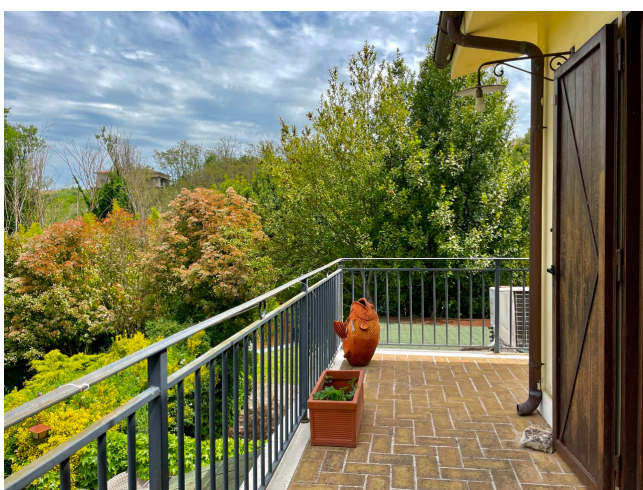

Location 2620

VILLA
BOHEMIEN
CAMPAGNANO (RM)

Comoda Villa a Campagnano con giardino e parcheggi privati. Salone open con camino e vetrate sul giardino attrezzato, veranda/studio a vetri sul giardino e sull'orto. Scala interna porta al piano superiore con due camere da letto, servizi e doppi ingressi. Adiacente altra location cod. 1066.