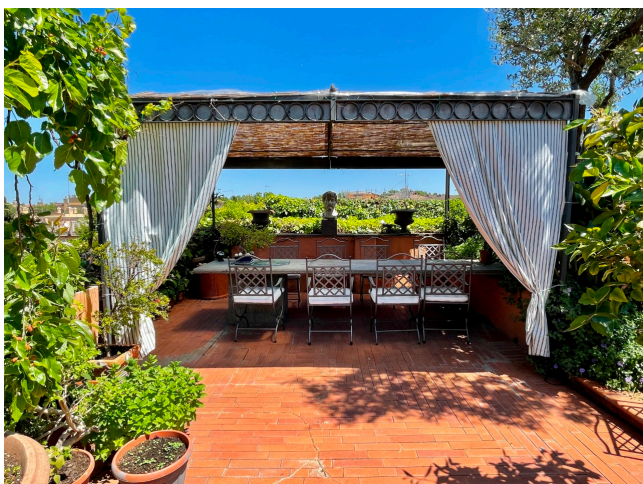

Location 2619

ATTICO
LUSSUOSO
ROMA (RM) TRASTEVERE

Attico e super attico di palazzina cielo terra di proprietà con terrazzo immerso nel verde. Secondo piano con ascensore e scale privati. ingresso sul salone con doppio affaccio, sala da pranzo, master room con balcone e cucina; scala interna attrezzata e con veranda.