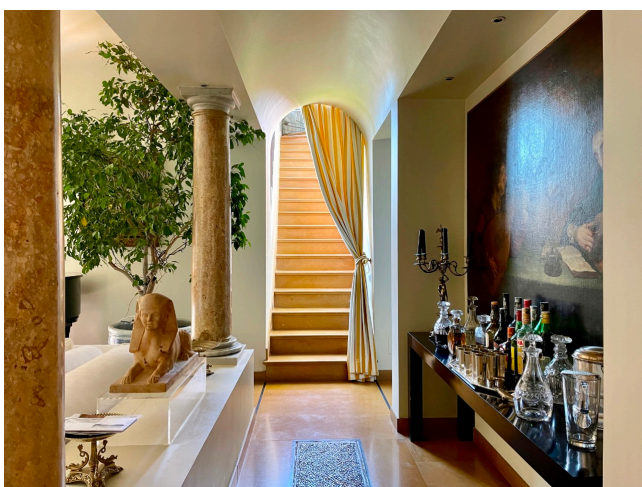

Location 2619

ATTICO
LUSSUOSO
ROMA (RM) TRASTEVERE

Attico e super attico di palazzina cielo terra di proprietà con terrazzo immerso nel verde. Secondo piano con ascensore e scale privati. ingresso sul salone con doppio affaccio, sala da pranzo, master room con balcone e cucina; scala interna attrezzata e con veranda.