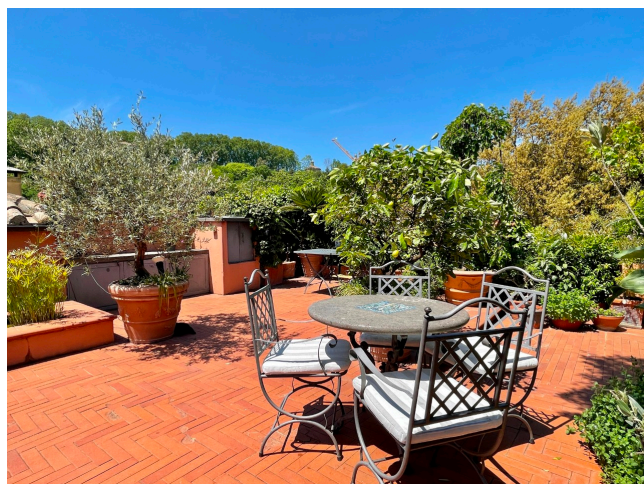

Location 2619

ATTICO
LUSSUOSO
ROMA (RM) TRASTEVERE

Attico e super attico di palazzina cielo terra di proprietà con terrazzo immerso nel verde. Secondo piano con ascensore e scale privati. ingresso sul salone con doppio affaccio, sala da pranzo, master room con balcone e cucina; scala interna attrezzata e con veranda.