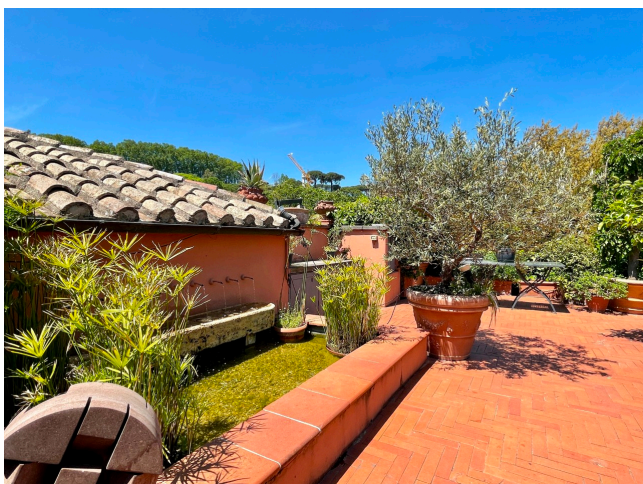

Location 2619

ATTICO
LUSSUOSO
ROMA (RM) TRASTEVERE

Attico e super attico di palazzina cielo terra di proprietà con terrazzo immerso nel verde. Secondo piano con ascensore e scale privati. ingresso sul salone con doppio affaccio, sala da pranzo, master room con balcone e cucina; scala interna attrezzata e con veranda.