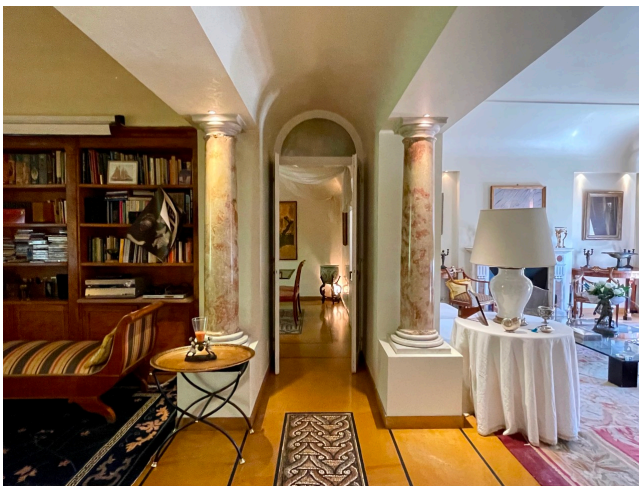

Location 2619

ATTICO
LUSSUOSO
ROMA (RM) TRASTEVERE

Attico e super attico di palazzina cielo terra di proprietà con terrazzo immerso nel verde. Secondo piano con ascensore e scale privati. ingresso sul salone con doppio affaccio, sala da pranzo, master room con balcone e cucina; scala interna attrezzata e con veranda.