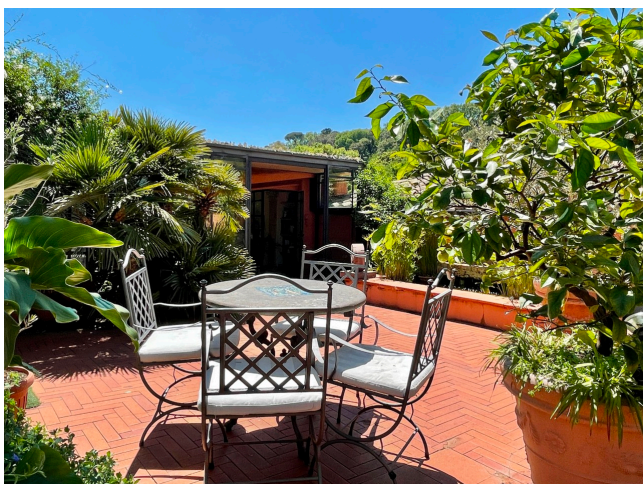

Location 2619

ATTICO
LUSSUOSO
ROMA (RM) TRASTEVERE

Attico e super attico di palazzina cielo terra di proprietà con terrazzo immerso nel verde. Secondo piano con ascensore e scale privati. ingresso sul salone con doppio affaccio, sala da pranzo, master room con balcone e cucina; scala interna attrezzata e con veranda.