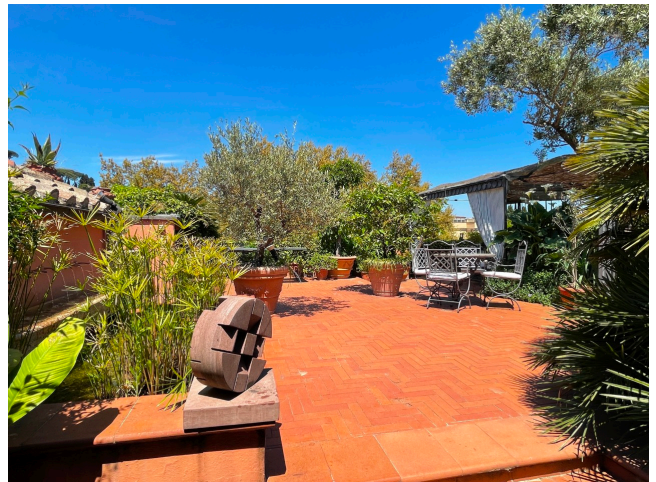

Location 2619

ATTICO
LUSSUOSO
ROMA (RM) TRASTEVERE

Attico e super attico di palazzina cielo terra di proprietà con terrazzo immerso nel verde. Secondo piano con ascensore e scale privati. ingresso sul salone con doppio affaccio, sala da pranzo, master room con balcone e cucina; scala interna attrezzata e con veranda.