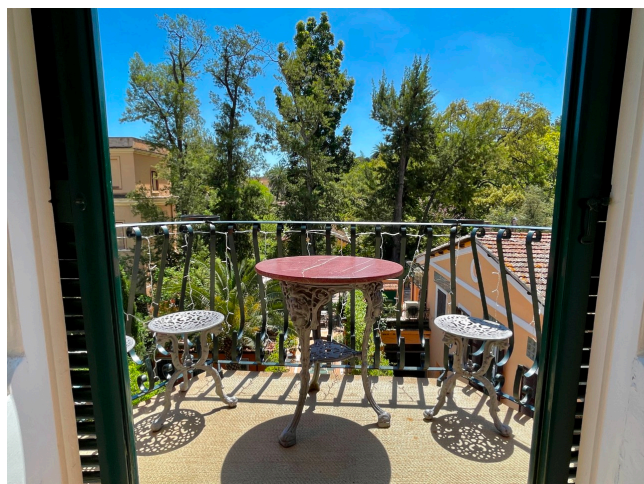

Location 2619

ATTICO
LUSSUOSO
ROMA (RM) TRASTEVERE

Attico e super attico di palazzina cielo terra di proprietà con terrazzo immerso nel verde. Secondo piano con ascensore e scale privati. ingresso sul salone con doppio affaccio, sala da pranzo, master room con balcone e cucina; scala interna attrezzata e con veranda.