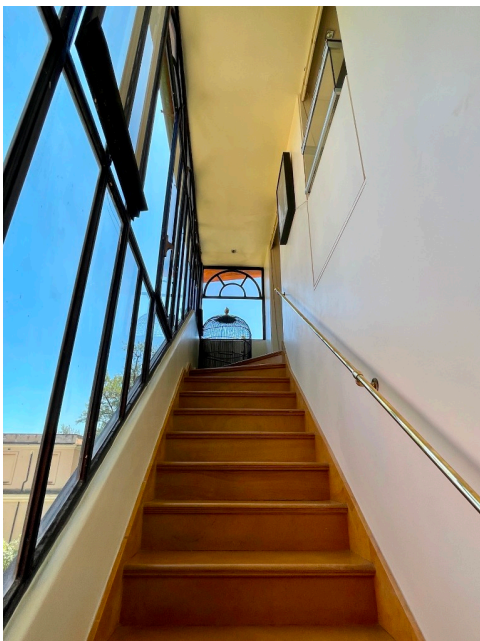

Location 2619

ATTICO
LUSSUOSO
ROMA (RM) TRASTEVERE

Attico e super attico di palazzina cielo terra di proprietà con terrazzo immerso nel verde. Secondo piano con ascensore e scale privati. ingresso sul salone con doppio affaccio, sala da pranzo, master room con balcone e cucina; scala interna attrezzata e con veranda.