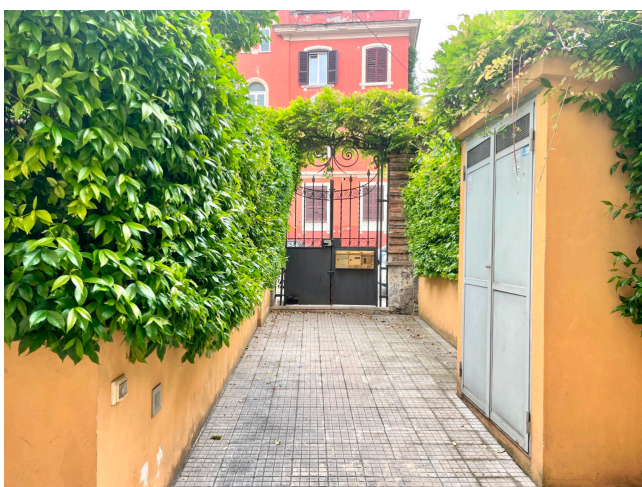

## Location 2617

APPARTAMENTO  
CONTEMPORANEO  
ROMA (RM) GIANICOLO - MONTEVERDE

Comodo appartamento al piano terra di elegante villino storico. Ambienti luminosi e caldi. Grandi stanze e spazi esterni con accessi indipendenti. Giardino curato. In esclusiva.