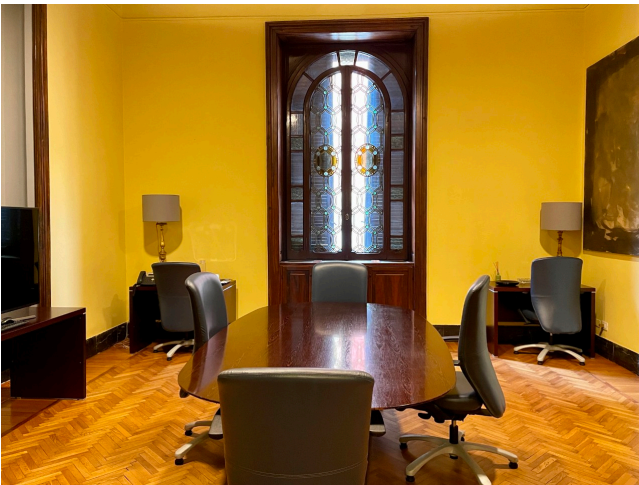

Location 2616

UFFICIO
LUSSUOSO
ROMA (RM) SALARIO - TRIESTE

Studio di Avvocati elegante e rigoroso. Ingresso con Reception, ampi corridoi su cui si affacciano le sale riunioni ed uffici. Uffici disposti su due livelli.