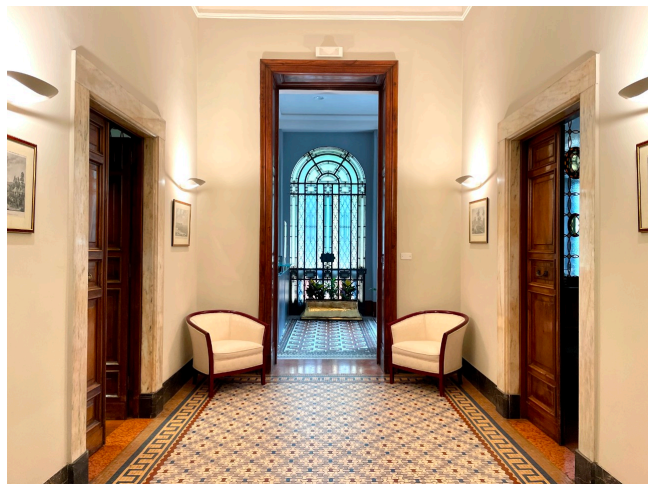

Location 2616

UFFICIO
LUSSUOSO
ROMA (RM) SALARIO - TRIESTE

Studio di Avvocati elegante e rigoroso. Ingresso con Reception, ampi corridoi su cui si affacciano le sale riunioni ed uffici. Uffici disposti su due livelli.