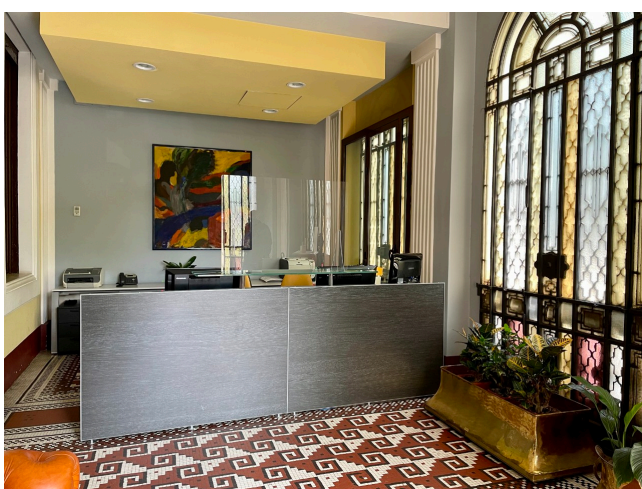

Location 2616

UFFICIO
LUSSUOSO
ROMA (RM) SALARIO - TRIESTE

Studio di Avvocati elegante e rigoroso. Ingresso con Reception, ampi corridoi su cui si affacciano le sale riunioni ed uffici. Uffici disposti su due livelli.