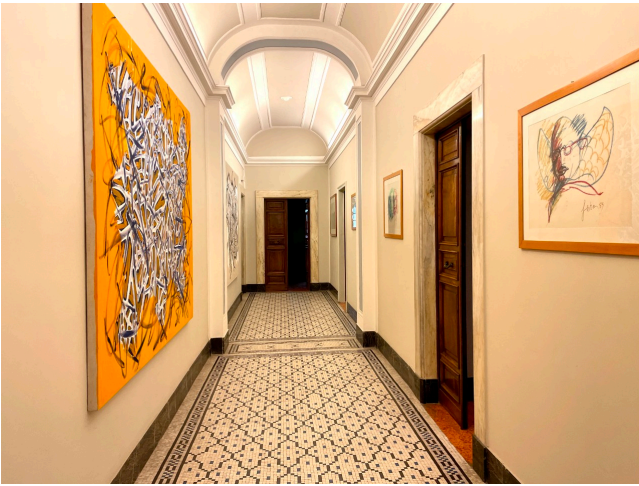

Location 2616

UFFICIO
LUSSUOSO
ROMA (RM) SALARIO - TRIESTE

Studio di Avvocati elegante e rigoroso. Ingresso con Reception, ampi corridoi su cui si affacciano le sale riunioni ed uffici. Uffici disposti su due livelli.