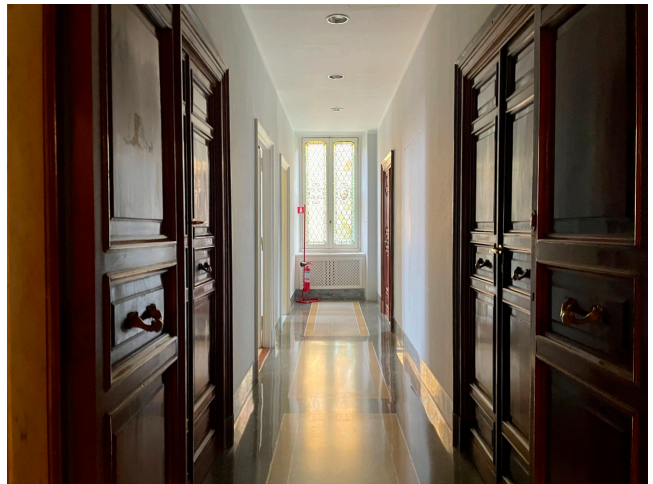

Location 2616

UFFICIO
LUSSUOSO
ROMA (RM) SALARIO - TRIESTE

Studio di Avvocati elegante e rigoroso. Ingresso con Reception, ampi corridoi su cui si affacciano le sale riunioni ed uffici. Uffici disposti su due livelli.