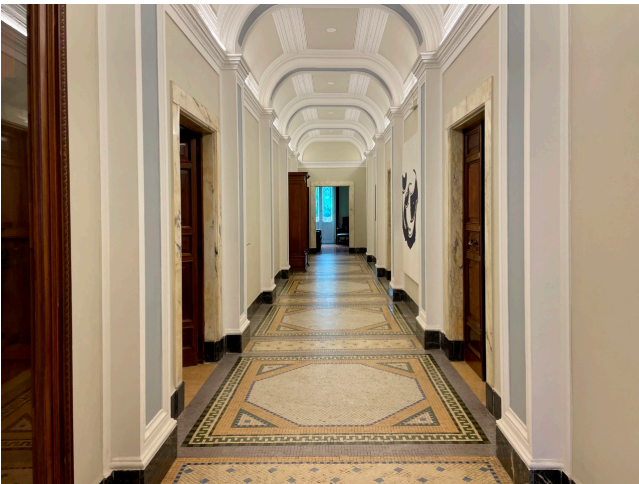

Location 2616

UFFICIO
LUSSUOSO
ROMA (RM) SALARIO - TRIESTE

Studio di Avvocati elegante e rigoroso. Ingresso con Reception, ampi corridoi su cui si affacciano le sale riunioni ed uffici. Uffici disposti su due livelli.