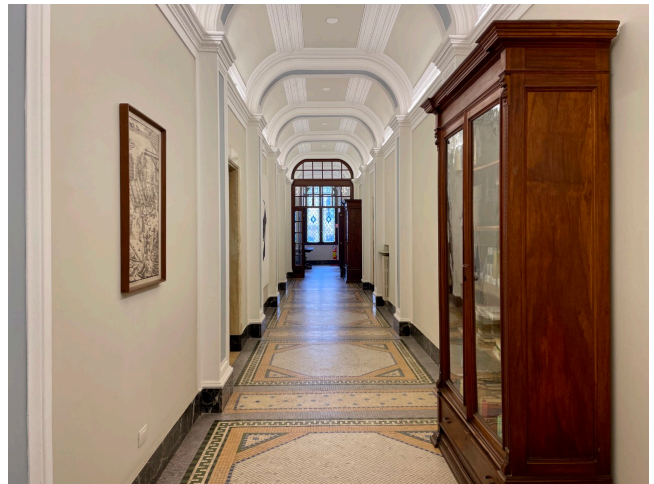

Location 2616

UFFICIO
LUSSUOSO
ROMA (RM) SALARIO - TRIESTE

Studio di Avvocati elegante e rigoroso. Ingresso con Reception, ampi corridoi su cui si affacciano le sale riunioni ed uffici. Uffici disposti su due livelli.