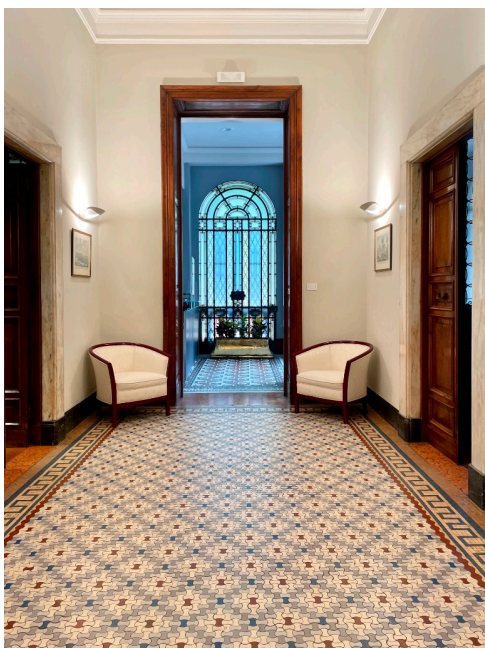

Location 2616

UFFICIO
LUSSUOSO
ROMA (RM) SALARIO - TRIESTE

Studio di Avvocati elegante e rigoroso. Ingresso con Reception, ampi corridoi su cui si affacciano le sale riunioni ed uffici. Uffici disposti su due livelli.