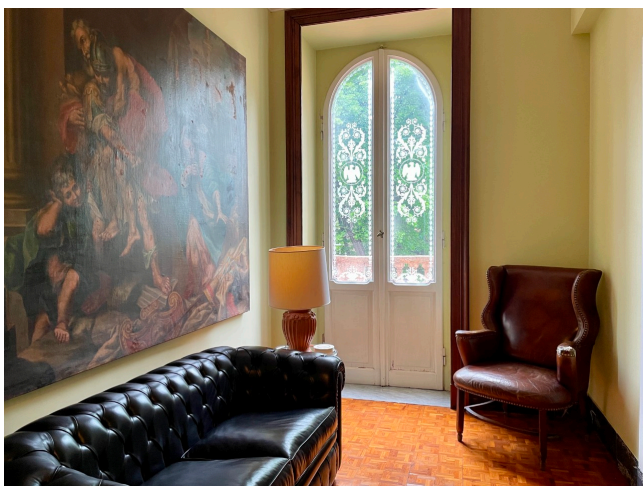

Location 2616

UFFICIO
LUSSUOSO
ROMA (RM) SALARIO - TRIESTE

Studio di Avvocati elegante e rigoroso. Ingresso con Reception, ampi corridoi su cui si affacciano le sale riunioni ed uffici. Uffici disposti su due livelli.