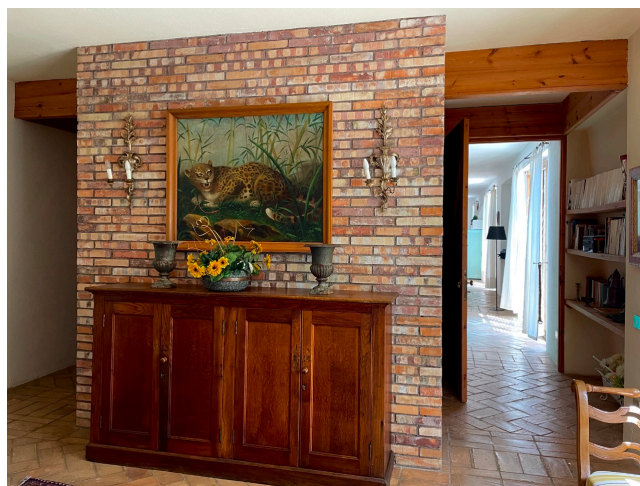

## Location 2615

VILLA  
CLASSICA  
CASTELNUOVO DI PORTO (RM)

Bellissima villa dalle linee architettoniche squadrate, ampi spazi, terrazze, piscina disposta su due livelli. Al piano terra, livello piscina, salone open con cucina, biliardo e due stanze da letto con servizi. Al piano superiore salone open con travi a vista e camino, vetrate sulla grande terrazza mossa ed attrezzata, cucina. Nella tenuta sono presenti altre strutture, parcheggi ed una agriturismo.