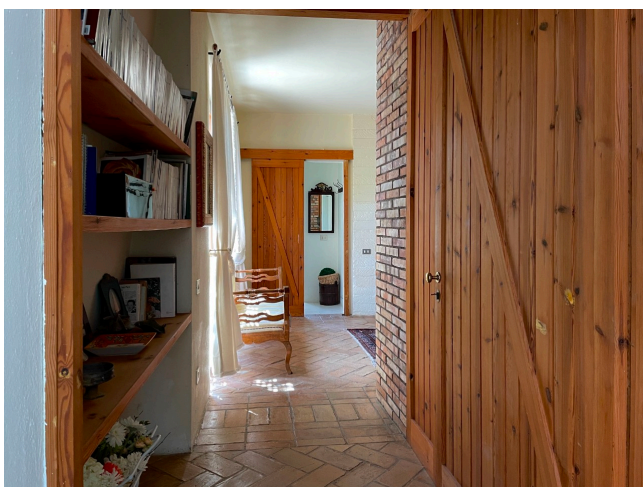

## Location 2615

VILLA  
CLASSICA  
CASTELNUOVO DI PORTO (RM)

Bellissima villa dalle linee architettoniche squadrate, ampi spazi, terrazze, piscina disposta su due livelli. Al piano terra, livello piscina, salone open con cucina, biliardo e due stanze da letto con servizi. Al piano superiore salone open con travi a vista e camino, vetrate sulla grande terrazza mossa ed attrezzata, cucina. Nella tenuta sono presenti altre strutture, parcheggi ed una agriturismo.