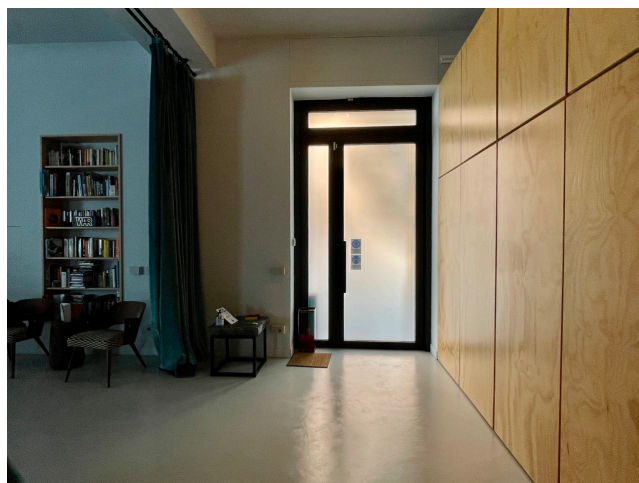

## Location 2614

UFFICIO  
BOHEMIEN  
ROMA (RM) TRASTEVERE

Ufficio/Studio openspace con soffitti alti, atmosfera calda ed elegante! Corrente 30 Kw.

Si può consultare la scheda online di questa location all'indirizzo <http://www.inlocation.it/location/2614>