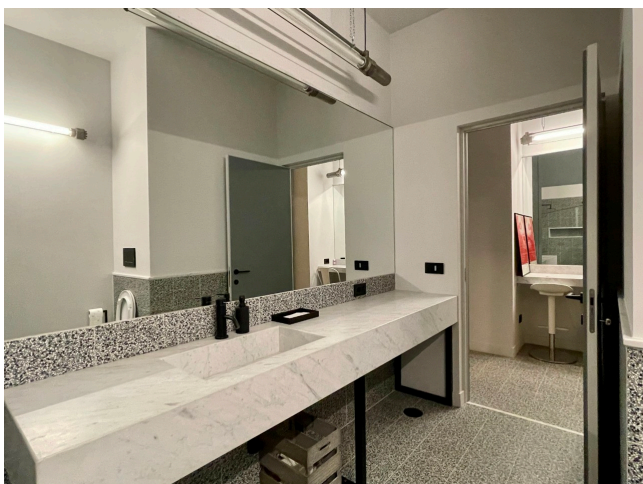

## Location 2614

UFFICIO  
BOHEMIEN  
ROMA (RM) TRASTEVERE

Ufficio/Studio openspace con soffitti alti, atmosfera calda ed elegante! Corrente 30 Kw.

Si può consultare la scheda online di questa location all'indirizzo <http://www.inlocation.it/location/2614>