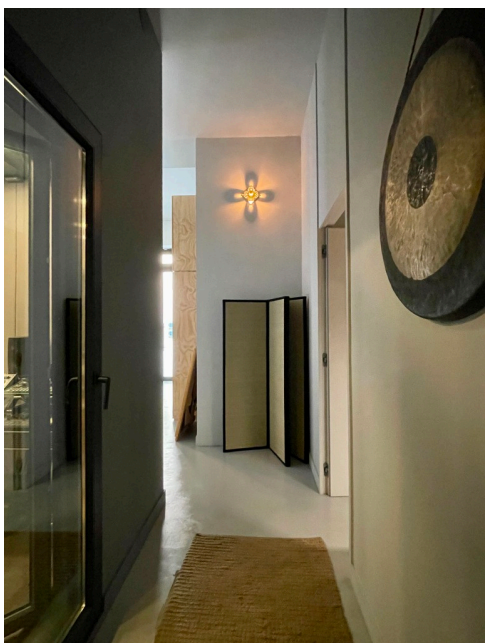

## Location 2614

UFFICIO  
BOHEMIEN  
ROMA (RM) TRASTEVERE

Ufficio/Studio openspace con soffitti alti, atmosfera calda ed elegante! Corrente 30 Kw.

Si può consultare la scheda online di questa location all'indirizzo <http://www.inlocation.it/location/2614>