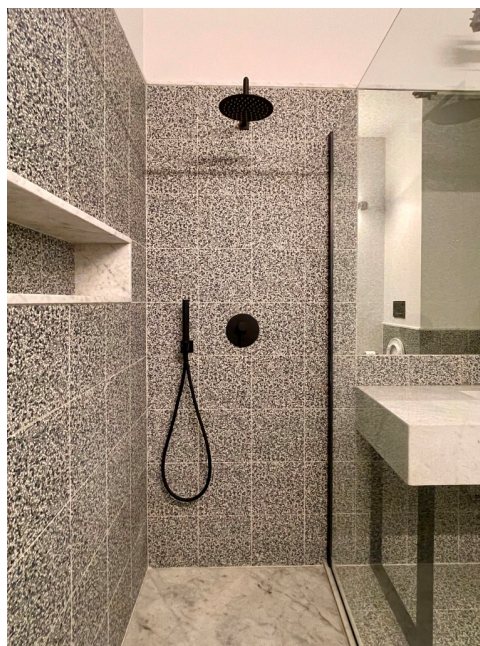

## Location 2614

UFFICIO  
BOHEMIEN  
ROMA (RM) TRASTEVERE

Ufficio/Studio openspace con soffitti alti, atmosfera calda ed elegante! Corrente 30 Kw.

Si può consultare la scheda online di questa location all'indirizzo <http://www.inlocation.it/location/2614>