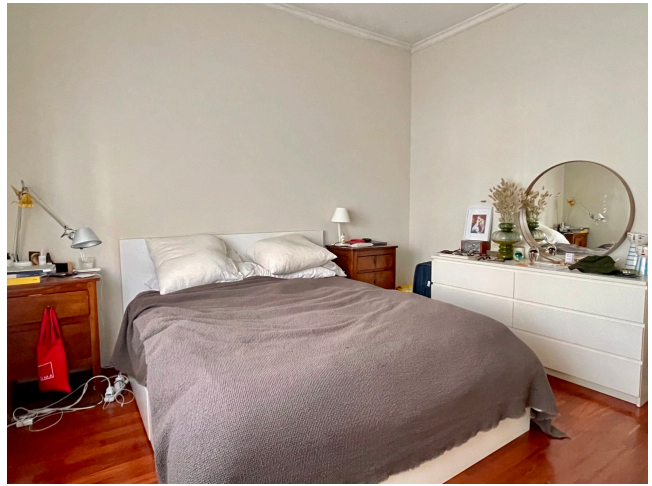

Location 2613

APPARTAMENTO
CONTEMPORANEO
ROMA (RM) PRATI - VATICANO

Appartamento a piano terra con ingresso sul salone open collegato alla sala da pranzo e alla cucina, accessi sul giardino che circonda la casa. Corridoio porta alle tre stanze da letto e servizi. Giardino con accesso indipendente su strada comodo per passaggi tecnici.