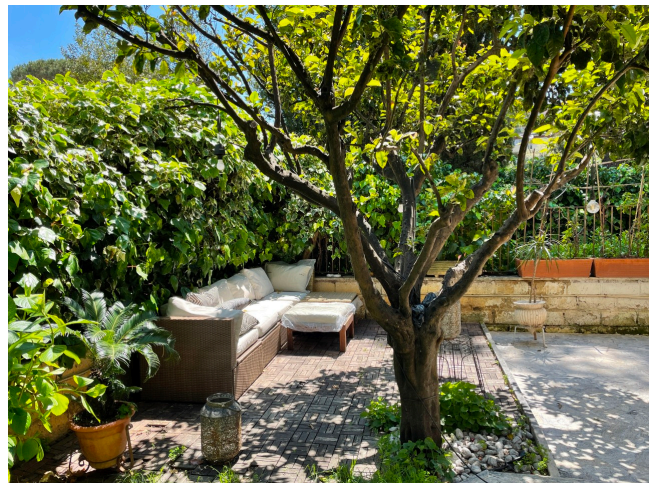

Location 2613

APPARTAMENTO
CONTEMPORANEO
ROMA (RM) PRATI - VATICANO

Appartamento a piano terra con ingresso sul salone open collegato alla sala da pranzo e alla cucina, accessi sul giardino che circonda la casa. Corridoio porta alle tre stanze da letto e servizi. Giardino con accesso indipendente su strada comodo per passaggi tecnici.