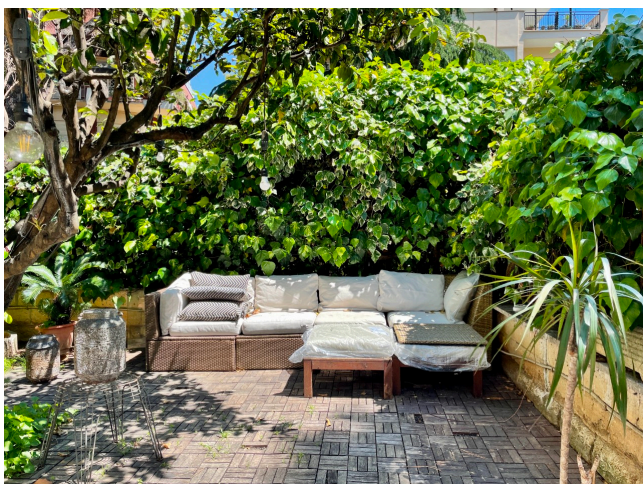

Location 2613

APPARTAMENTO
CONTEMPORANEO
ROMA (RM) PRATI - VATICANO

Appartamento a piano terra con ingresso sul salone open collegato alla sala da pranzo e alla cucina, accessi sul giardino che circonda la casa. Corridoio porta alle tre stanze da letto e servizi. Giardino con accesso indipendente su strada comodo per passaggi tecnici.