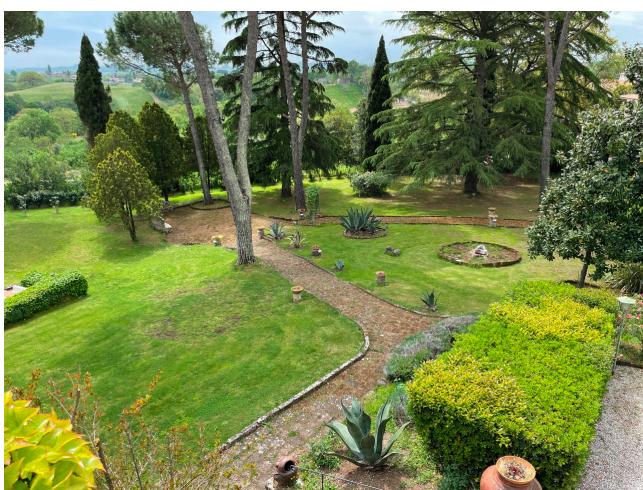

Location 2608

CASALE
BOHEMIEN
ROMA (RM) ROMA NORD

Storica tenuta dimora di grande eleganza con arredi orientali di pregio. Interni spaziosi e dal fascino antico. Borgo con corte ed elementi architettonici storici. Giardino e parco con piscina e uliveto. Viale con cipressi.