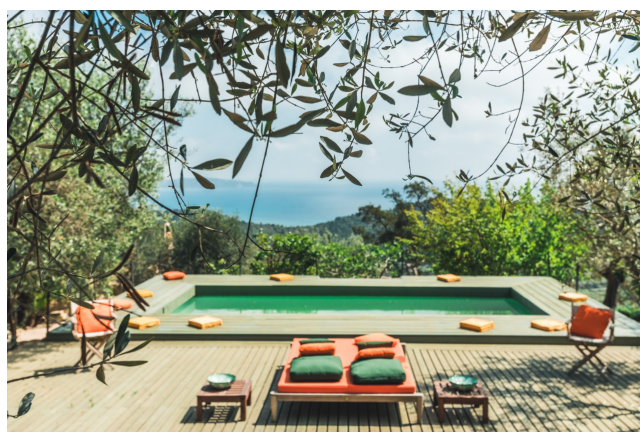

## Location 2607

CASALE  
MARE  
PORTO ERCOLE (GR)

Affascinante Borghetto di casali in pietra con vista sulla baia e sulle colline dell'Argentario. Villa centrale con dependance e piscina.

Si può consultare la scheda online di questa location all'indirizzo <http://www.inlocation.it/location/2607>