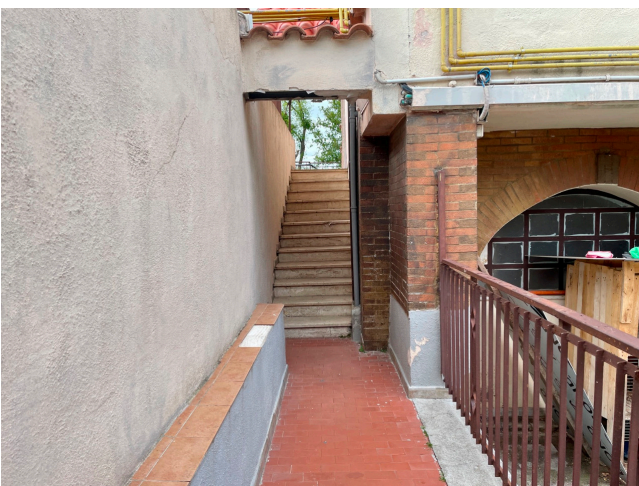

Location 2604

APPARTAMENTO
POPOLARE
ROMA (RM) ROMA OVEST

Edificio in disuso dal grande fascino scenico. Disposto su tre livelli è fornito di doppio accesso, scale e ballatoi. Vari appartamenti disponibili. Unica proprietà.