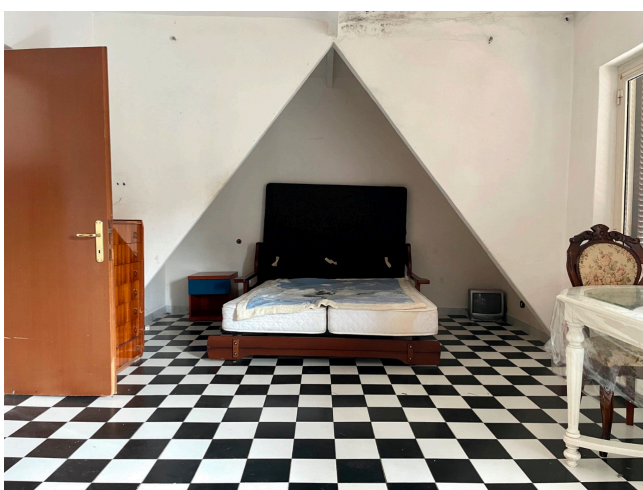

Location 2604

APPARTAMENTO
POPOLARE
ROMA (RM) ROMA OVEST

Edificio in disuso dal grande fascino scenico. Disposto su tre livelli è fornito di doppio accesso, scale e ballatoi. Vari appartamenti disponibili. Unica proprietà.