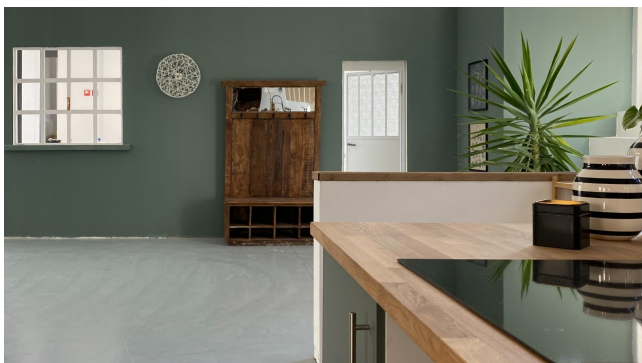

Location 2603

LOFT
CONTEMPORANEO
MILANO

Loft arredato con palette dai colori della terra. Ambiente open modificabile per le esigenze delle produzioni. Parcheggi.

Si può consultare la scheda online di questa location all'indirizzo <http://www.inlocation.it/location/2603>