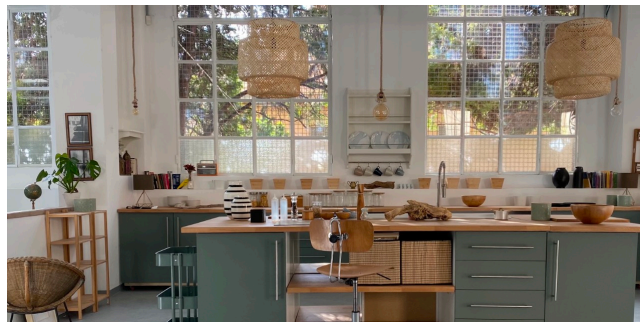

Location 2603

LOFT
CONTEMPORANEO
MILANO

Loft arredato con palette dai colori della terra. Ambiente open modificabile per le esigenze delle produzioni. Parcheggi.

Si può consultare la scheda online di questa location all'indirizzo <http://www.inlocation.it/location/2603>