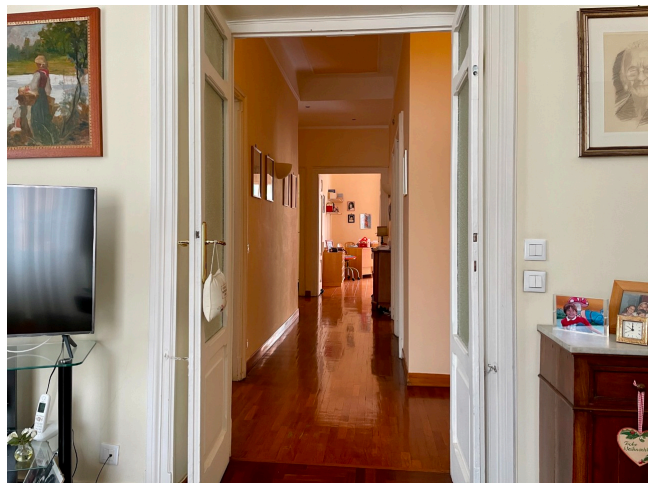

## Location 2602

APPARTAMENTO  
CLASSICO  
ROMA (RM) SALARIO - TRIESTE

Classico appartamento in elegante palazzo del 1920.  
Ambienti comodi, tre stanze da letto e cucina anni 70.

Si può consultare la scheda online di questa location all'indirizzo <http://www.inlocation.it/location/2602>