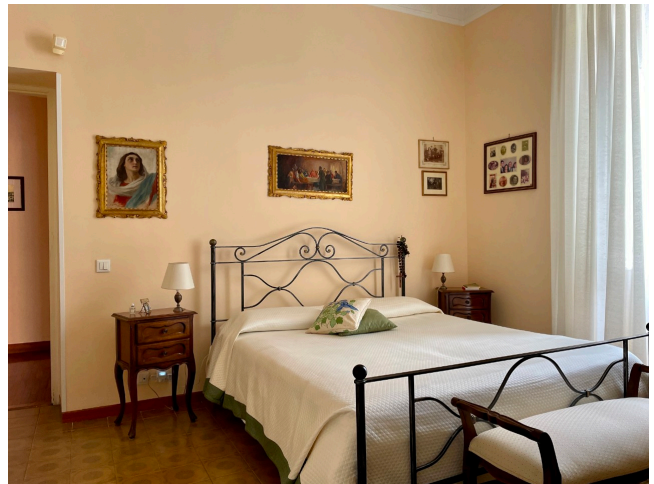

## Location 2602

APPARTAMENTO  
CLASSICO  
ROMA (RM) SALARIO - TRIESTE

Classico appartamento in elegante palazzo del 1920.  
Ambienti comodi, tre stanze da letto e cucina anni 70.

Si può consultare la scheda online di questa location all'indirizzo <http://www.inlocation.it/location/2602>