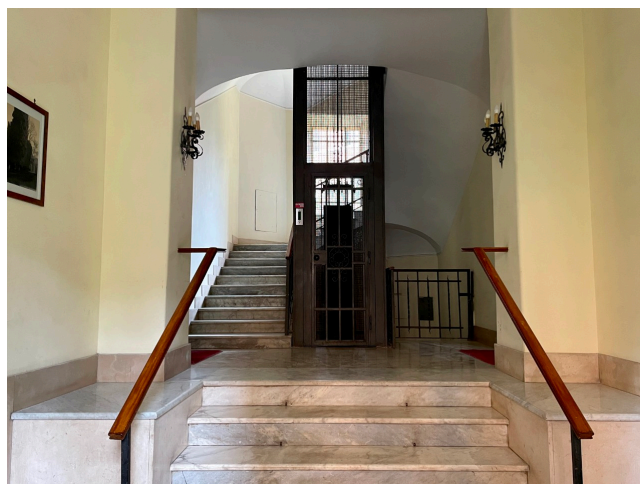

## Location 2602

APPARTAMENTO  
CLASSICO  
ROMA (RM) SALARIO - TRIESTE

Classico appartamento in elegante palazzo del 1920.  
Ambienti comodi, tre stanze da letto e cucina anni 70.

Si può consultare la scheda online di questa location all'indirizzo <http://www.inlocation.it/location/2602>