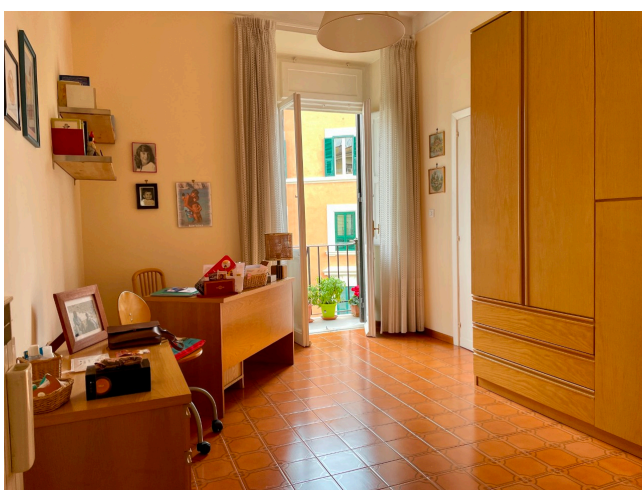

## Location 2602

APPARTAMENTO  
CLASSICO  
ROMA (RM) SALARIO - TRIESTE

Classico appartamento in elegante palazzo del 1920.  
Ambienti comodi, tre stanze da letto e cucina anni 70.

Si può consultare la scheda online di questa location all'indirizzo <http://www.inlocation.it/location/2602>