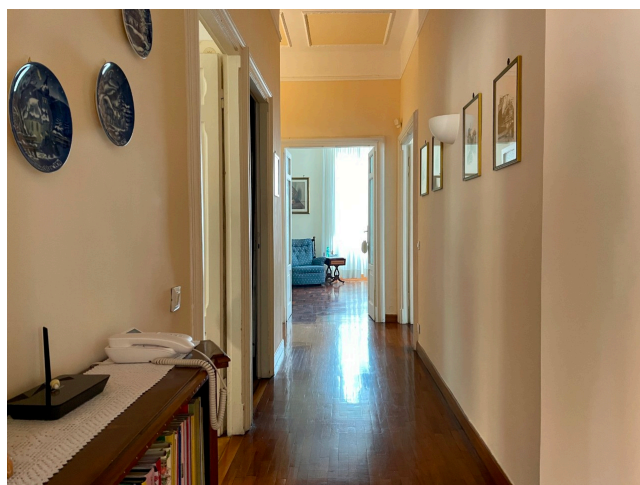

## Location 2602

APPARTAMENTO  
CLASSICO  
ROMA (RM) SALARIO - TRIESTE

Classico appartamento in elegante palazzo del 1920.  
Ambienti comodi, tre stanze da letto e cucina anni 70.

Si può consultare la scheda online di questa location all'indirizzo <http://www.inlocation.it/location/2602>