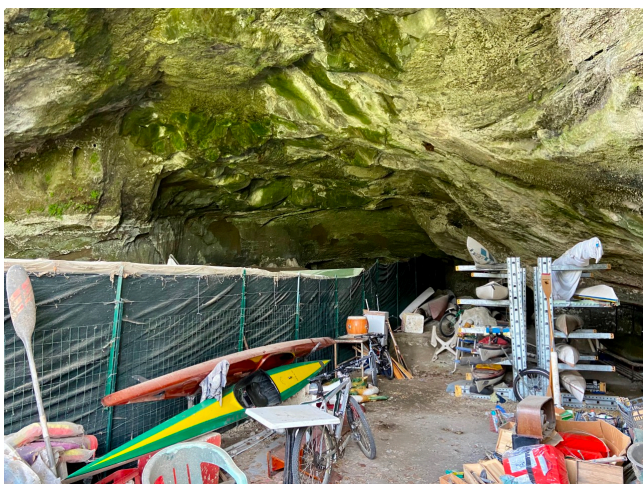

Location 2601

VILLA
DISMESSA
ALBANO LAZIALE (RM)

Piccolo Casale storico da ristrutturare. Cucina, salone e stanze dal fascino di un tempo passato.

Si può consultare la scheda online di questa location all'indirizzo <http://www.inlocation.it/location/2601>