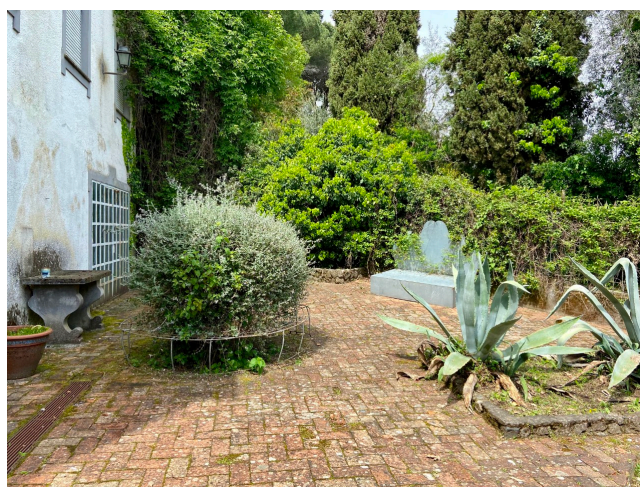

Location 2601

VILLA
DISMESSA
ALBANO LAZIALE (RM)

Piccolo Casale storico da ristrutturare. Cucina, salone e stanze dal fascino di un tempo passato.

Si può consultare la scheda online di questa location all'indirizzo <http://www.inlocation.it/location/2601>