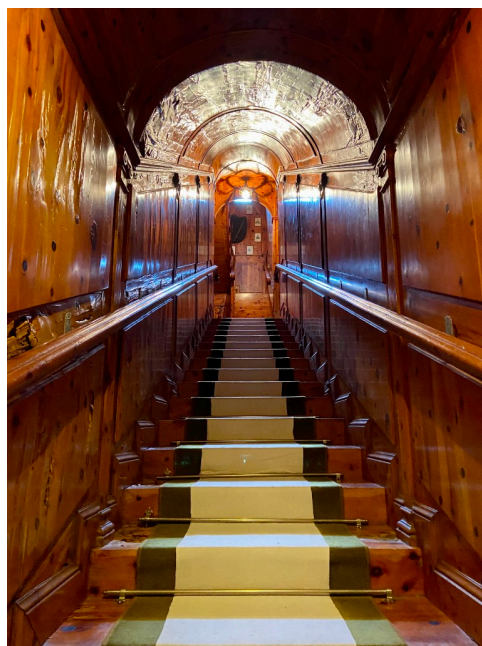

## Location 2600

VILLA  
BOHEMIEN  
ALBANO LAZIALE (RM)

Affascinante ed eclettica villa vista lago. Elegante veranda liberty di grande dimensione. Salone con camino originale dell'epoca. Stanze padronali notte di vario stile. Parco con piscina, serra e accesso privato al lago. Depandance cod. 2601.