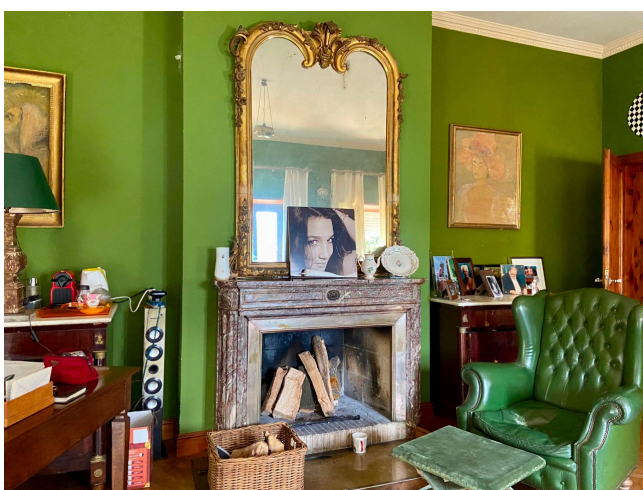

## Location 2600

VILLA  
BOHEMIEN  
ALBANO LAZIALE (RM)

Affascinante ed eclettica villa vista lago. Elegante veranda liberty di grande dimensione. Salone con camino originale dell'epoca. Stanze padronali notte di vario stile. Parco con piscina, serra e accesso privato al lago. Depandance cod. 2601.