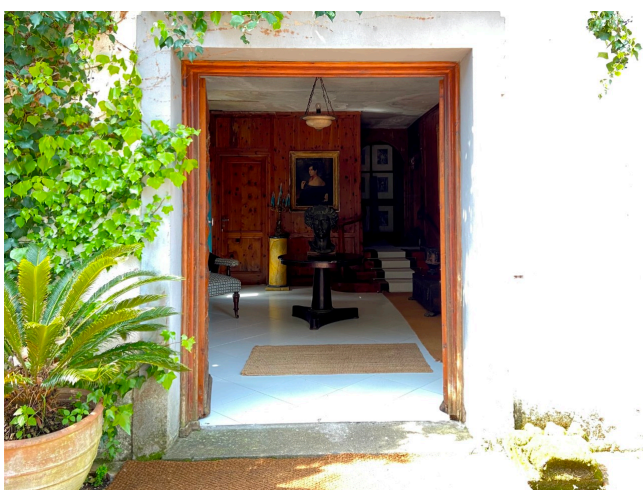

## Location 2600

VILLA  
BOHEMIEN  
ALBANO LAZIALE (RM)

Affascinante ed eclettica villa vista lago. Elegante veranda liberty di grande dimensione. Salone con camino originale dell'epoca. Stanze padronali notte di vario stile. Parco con piscina, serra e accesso privato al lago. Depandance cod. 2601.