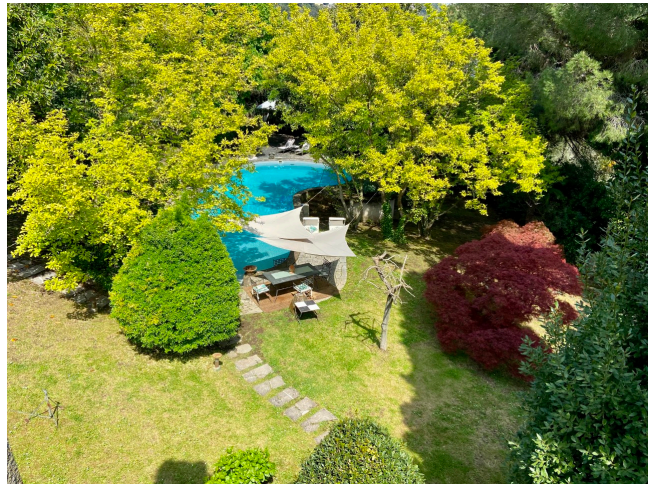

## Location 2600

VILLA  
BOHEMIEN  
ALBANO LAZIALE (RM)

Affascinante ed eclettica villa vista lago. Elegante veranda liberty di grande dimensione. Salone con camino originale dell'epoca. Stanze padronali notte di vario stile. Parco con piscina, serra e accesso privato al lago. Depandance cod. 2601.