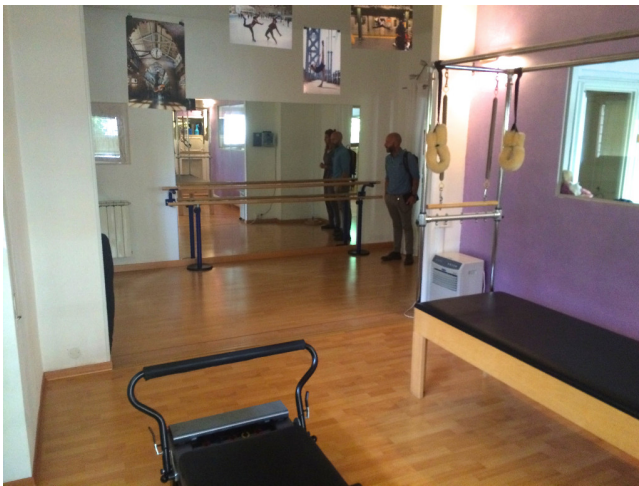

Location 260

CENTRO SPORTIVO

ROMA (RM) SALARIO - TRIESTE

Si può consultare la scheda online di questa location all'indirizzo <http://www.inlocation.it/location/260>