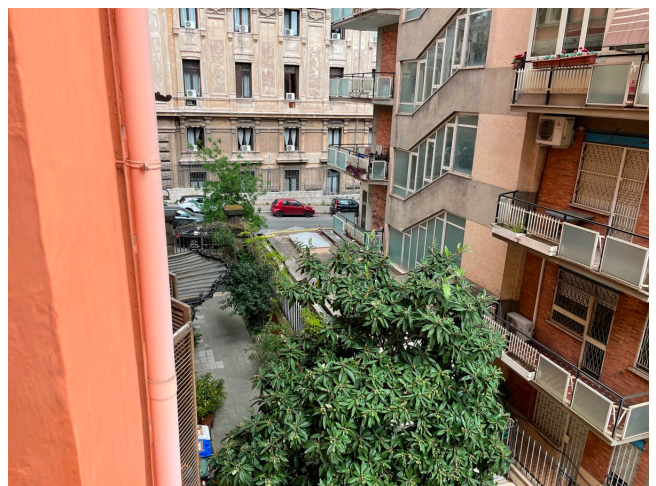

Location 2598

APPARTAMENTO
CONTEMPORANEO
ROMA (RM) GIANICOLO - MONTEVERDE

Appartamento signorile elegante e comodo in palazzo storico. Grandi finestre dal sapore antico. Ambienti spaziosi e cucina con isola. Piano basso.