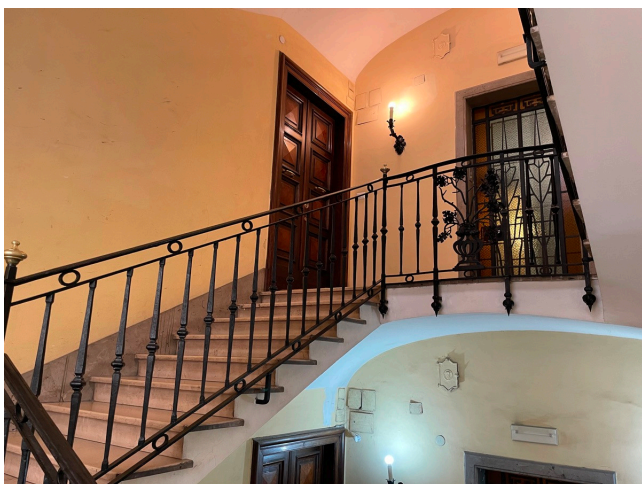

Location 2598

APPARTAMENTO
CONTEMPORANEO
ROMA (RM) GIANICOLO - MONTEVERDE

Appartamento signorile elegante e comodo in palazzo storico. Grandi finestre dal sapore antico. Ambienti spaziosi e cucina con isola. Piano basso.