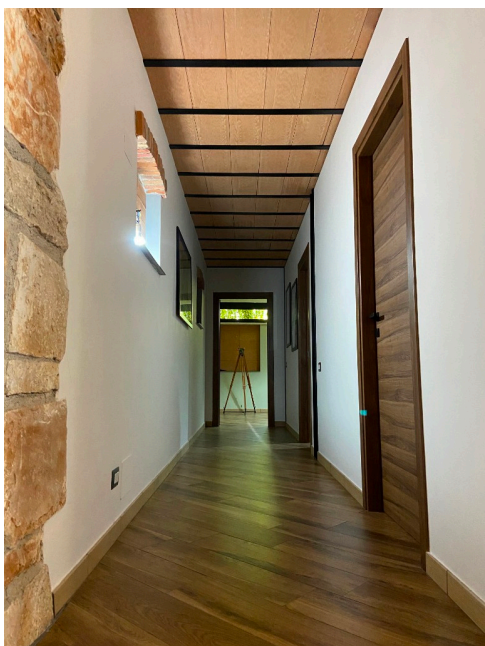

Location 2596

UFFICIO
CONTEMPORANEO
ROMA (RM) ROMA OVEST

Uffici moderni con magazzino annesso. Parcheggi tecnici e campo base.

Si può consultare la scheda online di questa location all'indirizzo <http://www.inlocation.it/location/2596>