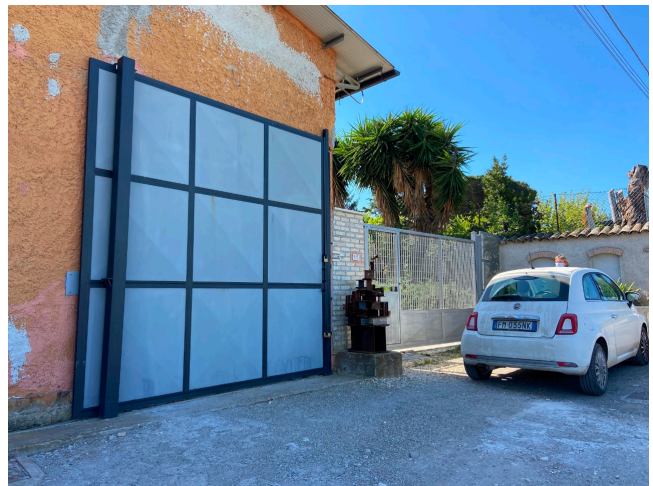

Location 2596

UFFICIO
CONTEMPORANEO
ROMA (RM) ROMA OVEST

Uffici moderni con magazzino annesso. Parcheggi tecnici e campo base.

Si può consultare la scheda online di questa location all'indirizzo <http://www.inlocation.it/location/2596>