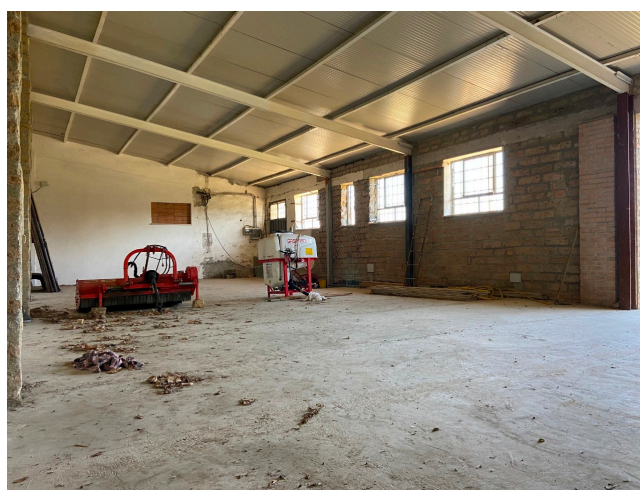

Location 2596

UFFICIO
CONTEMPORANEO
ROMA (RM) ROMA OVEST

Uffici moderni con magazzino annesso. Parcheggi tecnici e campo base.

Si può consultare la scheda online di questa location all'indirizzo <http://www.inlocation.it/location/2596>