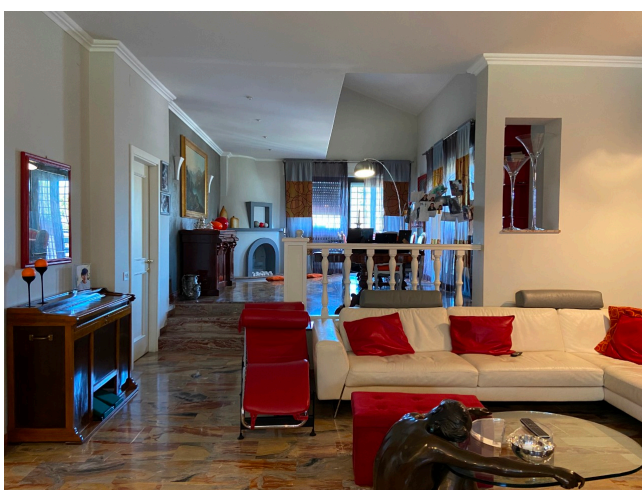

Location 2595

VILLA
ANNI 80/90
ROMA (RM) ROMA OVEST

Villa imponente su tre livelli con grande giardino e piscina.

Si può consultare la scheda online di questa location all'indirizzo <http://www.inlocation.it/location/2595>