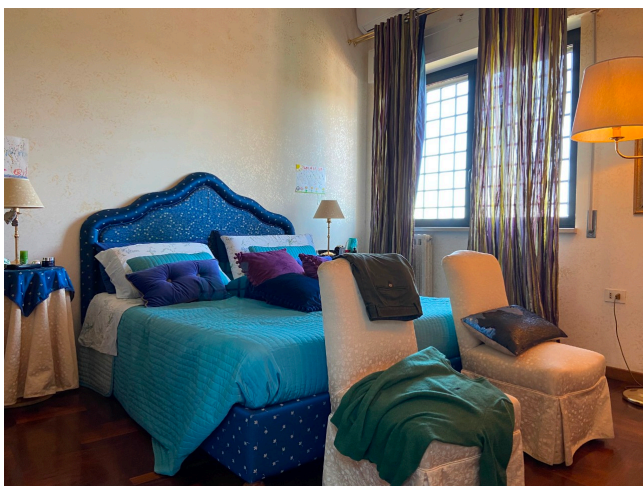

Location 2595

VILLA
ANNI 80/90
ROMA (RM) ROMA OVEST

Villa imponente su tre livelli con grande giardino e piscina.

Si può consultare la scheda online di questa location all'indirizzo <http://www.inlocation.it/location/2595>