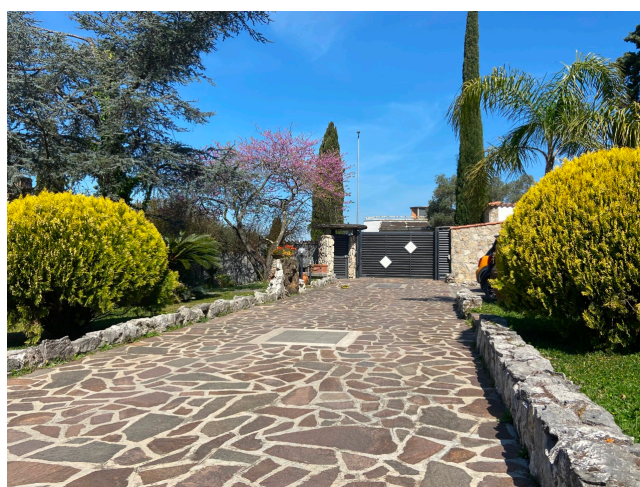

Location 2595

VILLA
ANNI 80/90
ROMA (RM) ROMA OVEST

Villa imponente su tre livelli con grande giardino e piscina.

Si può consultare la scheda online di questa location all'indirizzo <http://www.inlocation.it/location/2595>