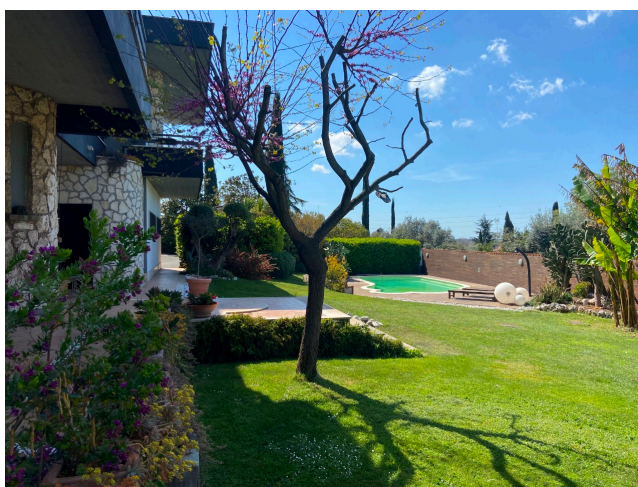

Location 2595

VILLA
ANNI 80/90
ROMA (RM) ROMA OVEST

Villa imponente su tre livelli con grande giardino e piscina.

Si può consultare la scheda online di questa location all'indirizzo <http://www.inlocation.it/location/2595>